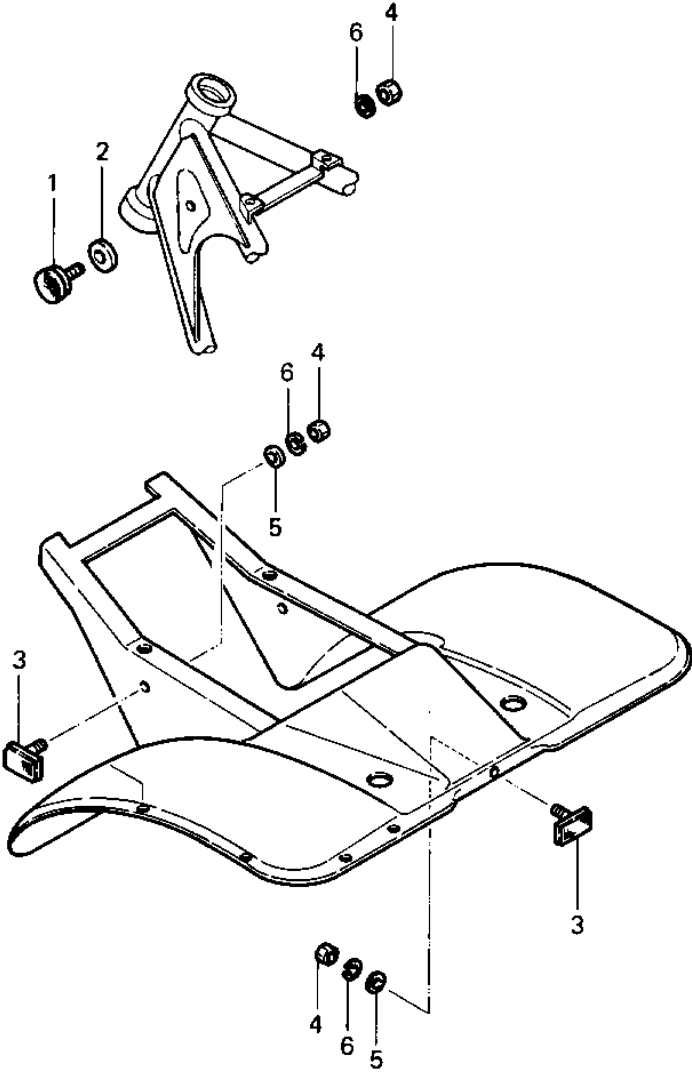

1983 KLT200 PARTS DIAGRAM

REFLECTORS (CANADA)

1983 KLT200 PARTS LIST

REFLECTORS (CANADA)

ITEM NAME	PART NUMBER	QUANTITY
REFLECTOR,REFLEX (Ref # 1)	28012-016	1
DAMPER RUBBER,REFLECT (Ref # 2)	92094-011	1
REFLECTOR-REFLEX,RR (Ref # 3)	28012-1054	1
NUT,5MM (Ref # 4)	311B0500	1
WASHER PLAIN 5MM (Ref # 5)	411B0500	1
WASHER SPRING 5MM (Ref # 6)	461F0500	1