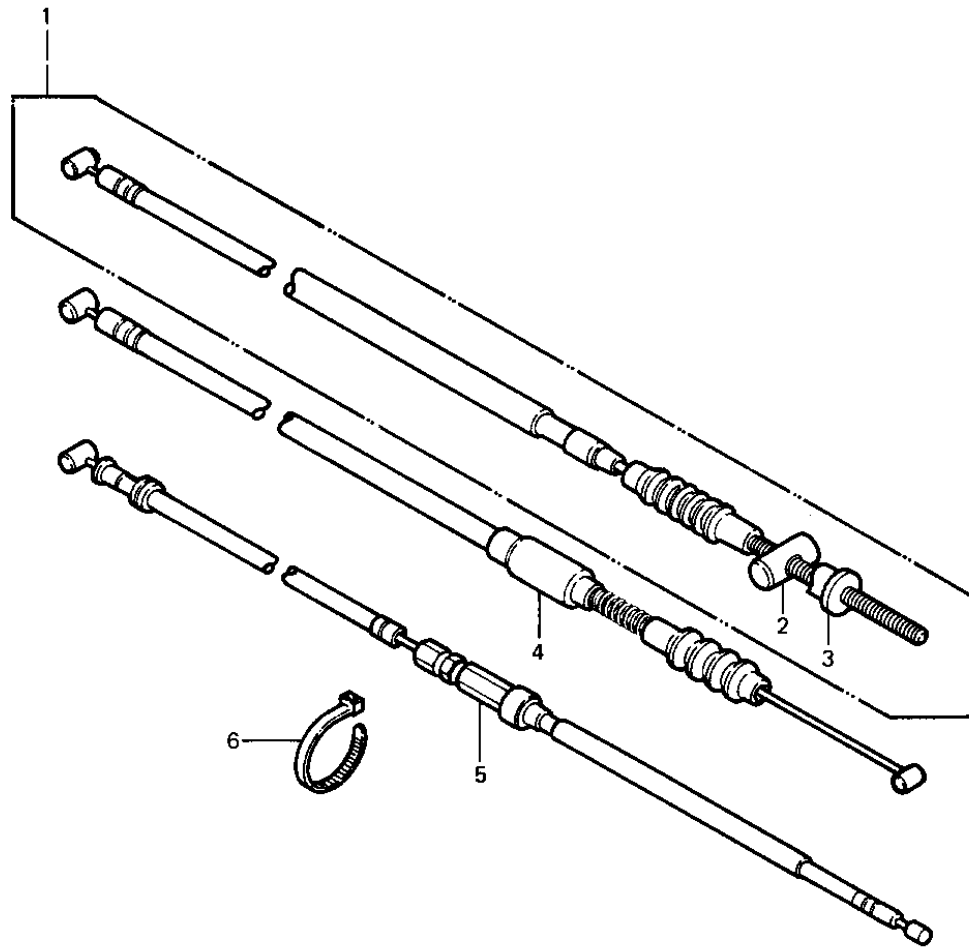

# 1983 KLT200 PARTS DIAGRAM

## CABLES

# 1983 KLT200 PARTS LIST

## CABLES

ITEM NAME	PART NUMBER	QUANTITY
CABLE,FRONT BRAKE (Ref # 1)	54005-4009	1
JOINT-BRAKE ROD (Ref # 2)	92043-082	1
NUT-BRAKE ROD ADJUST (Ref # 3)	92015-052	1
CABLE,CLUTCH (Ref # 4)	54011-4006	1
CABLE,THROTTLE (Ref # 5)	54012-4001	1
BAND (Ref # 6)	92072-3505	3