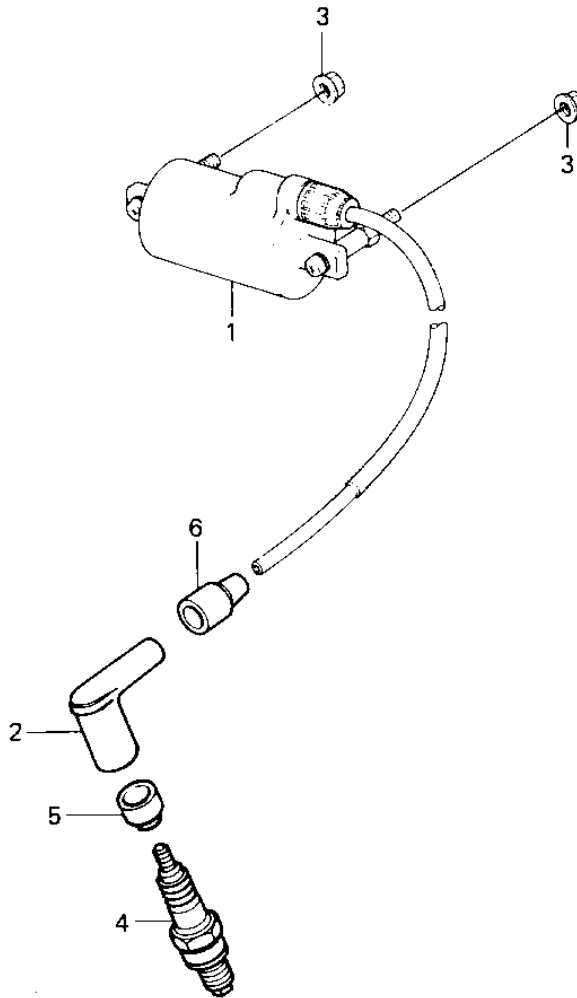

1983 KLT200 PARTS DIAGRAM

IGNITION COIL

E1830-0072

1983 KLT200 PARTS LIST

IGNITION COIL

ITEM NAME	PART NUMBER	QUANTITY
COIL IGNITION (Ref # 1)	21121-1049	1
CAP-SPARK PLUG,RTFM20 (Ref # 2)	21130-1007	1
NUT-6MM (Ref # 3)	92015-1078	2
SPARK PLUG B7ES (Ref # 4)	B7ES	1
SPARK PLUG BR7ES (Canada) (Ref # 4)	92070-1035	1
GROMMET-PLUG CAP,A (Ref # 5)	21131-004	1
GROMMET,SPARK PLG CAP (Ref # 6)	21132-005	1