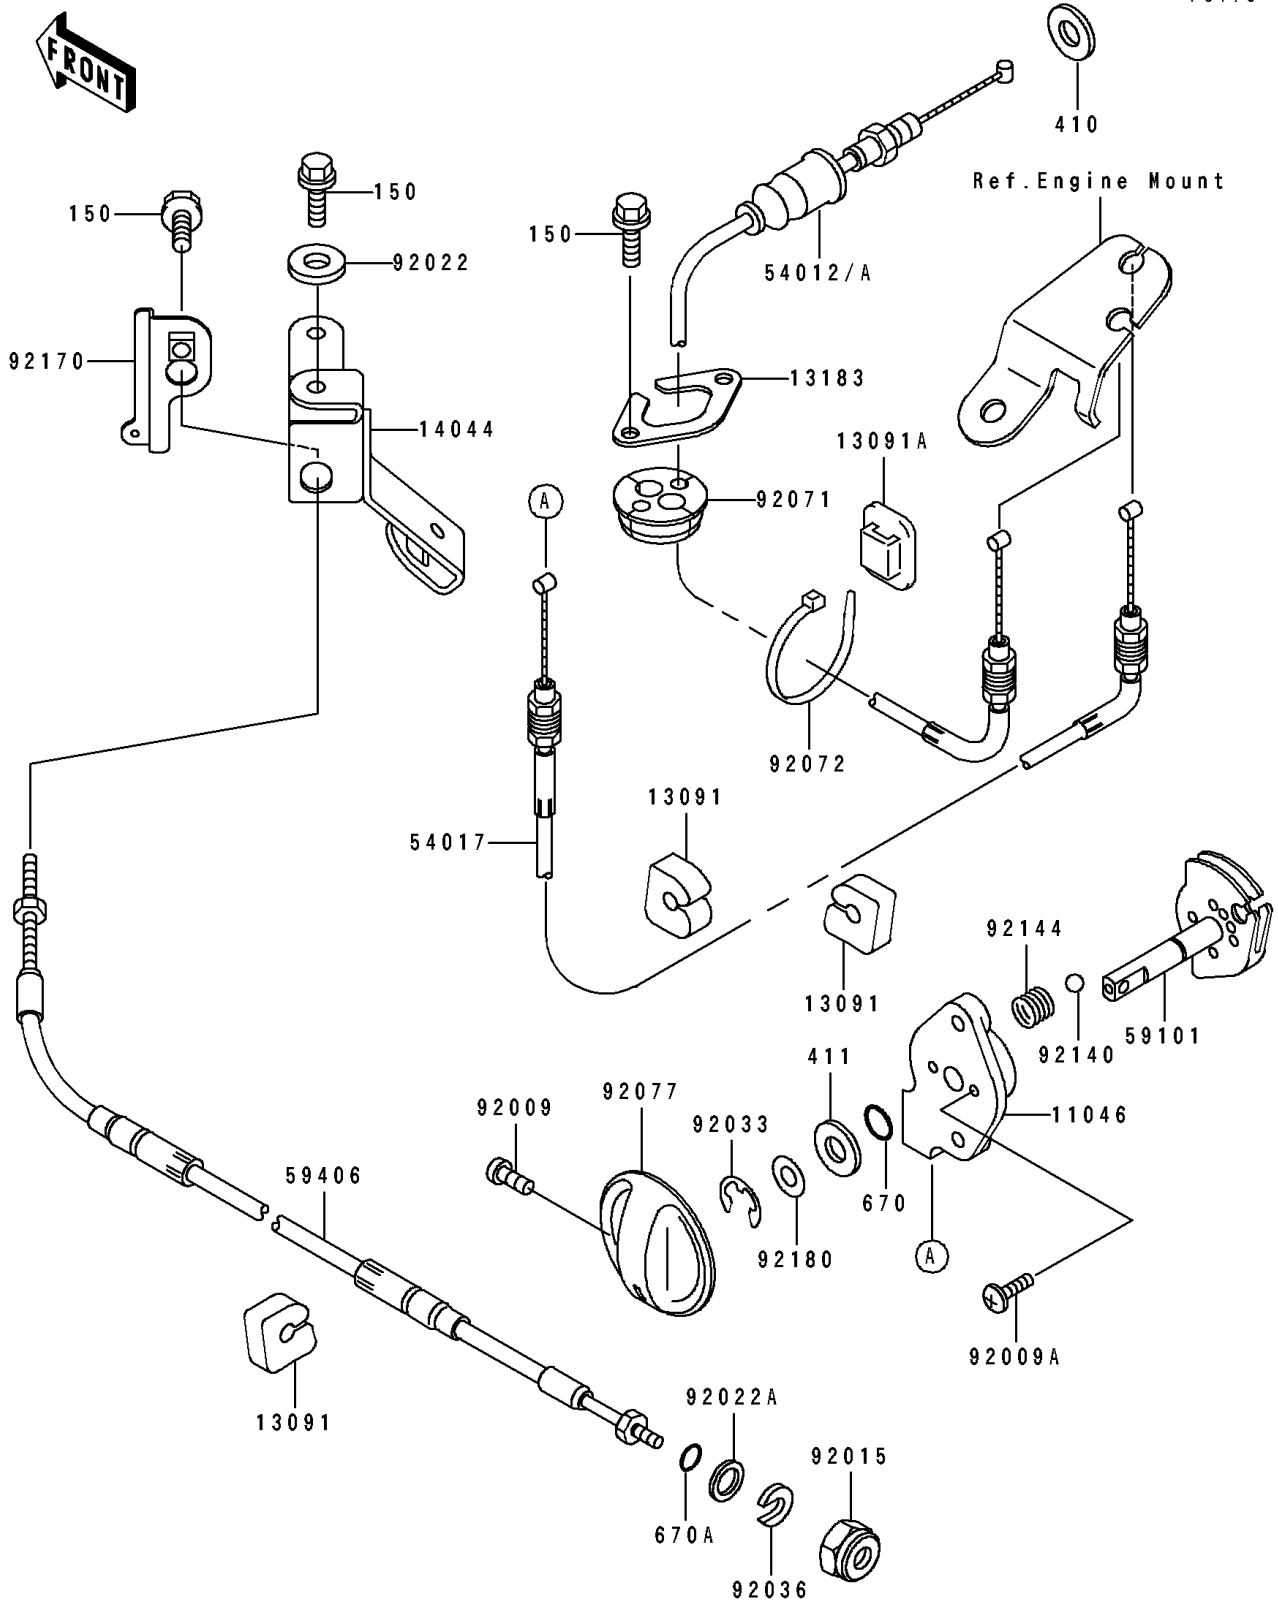

1995 750 SS PARTS DIAGRAM

Cables

F3175

1995 750 SS PARTS LIST

Cables

ITEM NAME	PART NUMBER	QUANTITY
BRACKET,STARTER CABLE (Ref # 11046)	11046-3712	1
HOLDER (Ref # 13091)	13091-3712	5
HOLDER,BAND (Ref # 13091A)	13091-3764	1
PLATE (Ref # 13183)	13183-3810	1
HOLDER-CABLE (Ref # 14044)	14044-3718	1
CABLE-THROTTLE (Ref # 54012A)	54012-3745	1
CABLE-STARTER (Ref # 54017)	54017-3723	1
REEL,STARTER CABLE (Ref # 59101)	59101-3704	1
CABLE-STRG (Ref # 59406)	59406-3728	1
SCREW,4X8 (Ref # 92009)	92009-3729	1
SCREW,5X16 (Ref # 92009A)	92009-3789	2
NUT,20MM (Ref # 92015)	92015-526	1
WASHER,6.5X20X1.5 (Ref # 92022)	92022-3710	2
WASHER (Ref # 92022A)	92022-535	1
RING-SNAP,7MM (Ref # 92033)	92033-3704	1
RING-SNAP (Ref # 92036)	92036-501	1
GROMMET,HARNESS (Ref # 92071)	92071-3790	1
BAND (Ref # 92072)	92072-3778	1
KNOB (Ref # 92077)	92077-3717	1
BALL,3MM (Ref # 92140)	92140-3702	2
SPRING (Ref # 92144)	92144-3712	2
CLAMP,CABLE (Ref # 92170)	92170-3733	1
SHIM,8.5X18X0.15 (Ref # 92180)	92180-3702	1
BOLT-WS,6X14 (Ref # 150)	150R0614	5
W-PLAIN-S,10MM (Ref # 410)	410S1000	1
WASHER-PLAIN,8MM (Ref # 411)	411S0800	1
O RING,8MM (Ref # 670)	670B1508	1
O RING,11MM (Ref # 670A)	670B2011	1