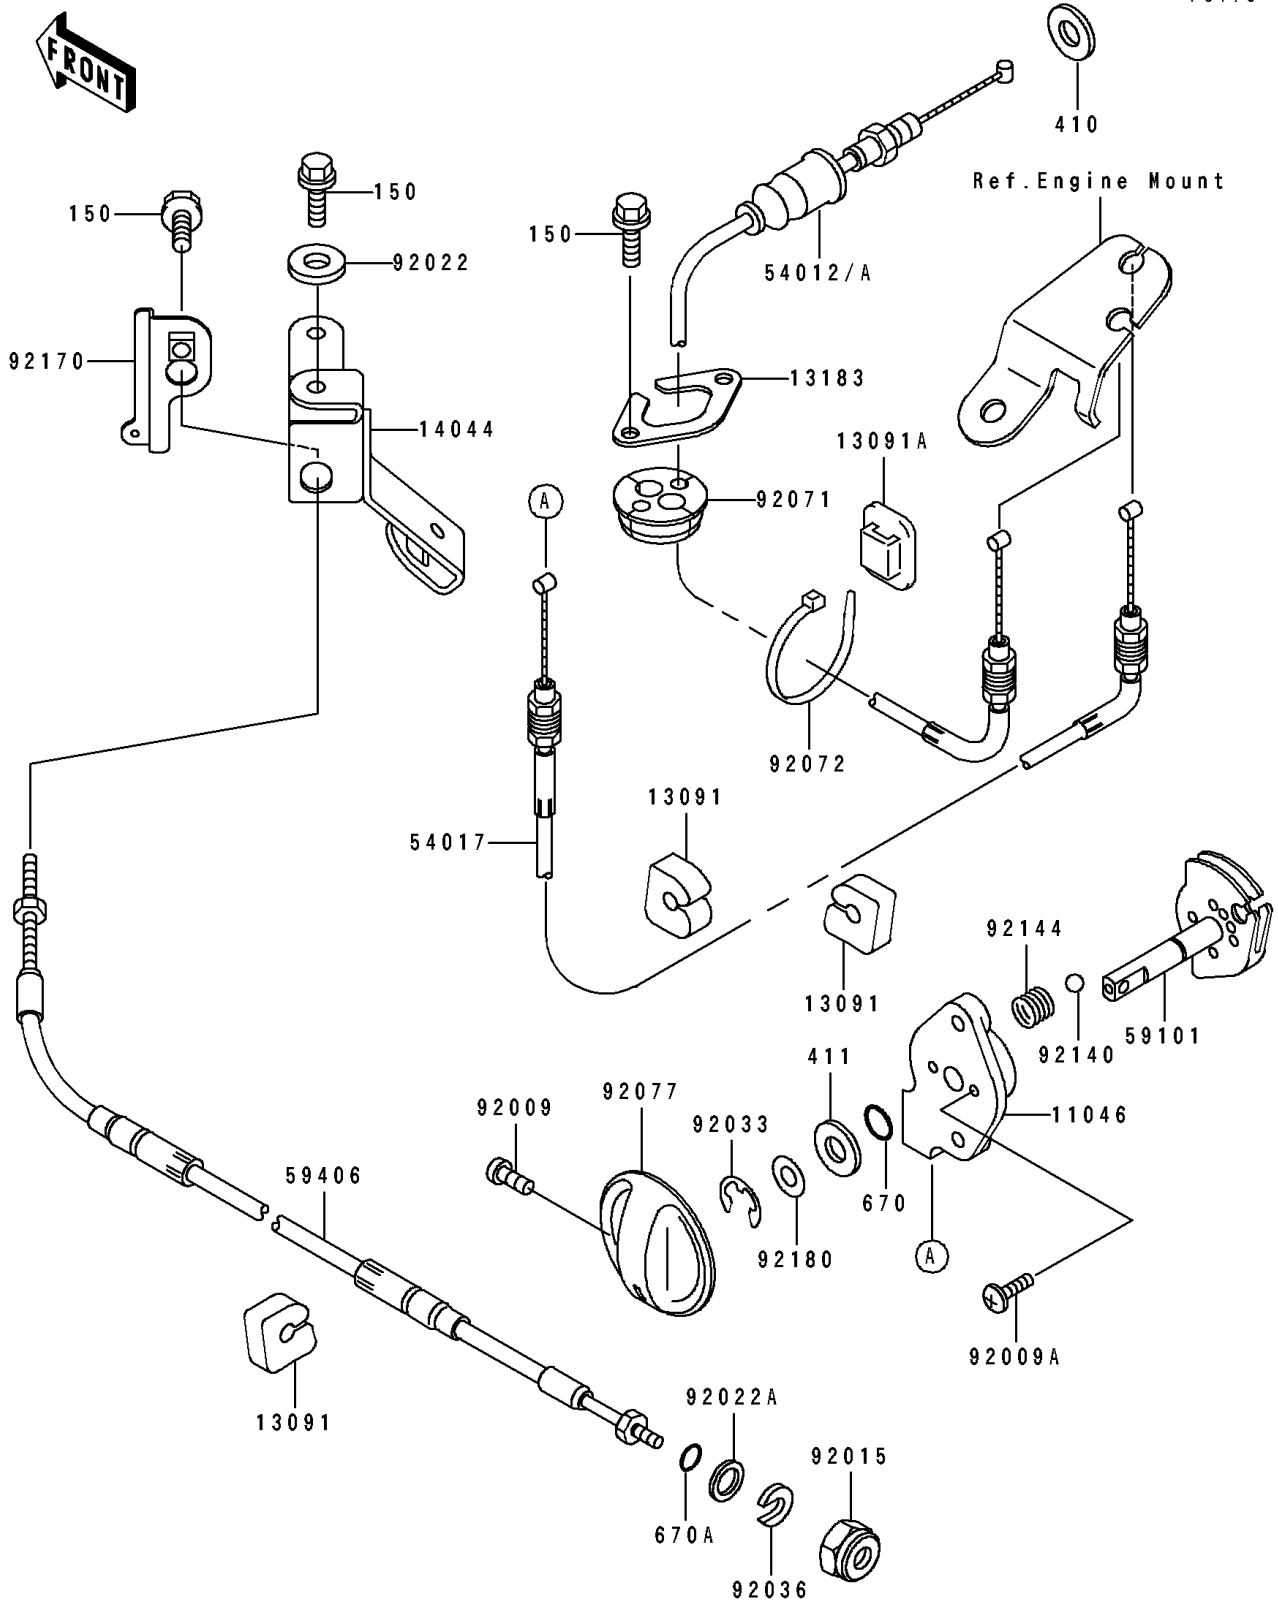

1994 750 SS PARTS DIAGRAM

Cables

F3175

1994 750 SS PARTS LIST

Cables

ITEM NAME	PART NUMBER	QUANTITY
BRACKET,STARTER CABLE (Ref # 11046)	11046-3712	1
HOLDER (Ref # 13091)	13091-3712	5
HOLDER,BAND (Ref # 13091A)	13091-3764	1
PLATE (Ref # 13183)	13183-3810	1
HOLDER-CABLE (Ref # 14044)	14044-3718	1
CABLE-THROTTLE (Ref # 54012A)	54012-3745	1
CABLE-STARTER (Ref # 54017)	54017-3723	1
REEL,STARTER CABLE (Ref # 59101)	59101-3704	1
CABLE-STRG (Ref # 59406)	59406-3728	1
SCREW,4X8 (Ref # 92009)	92009-3729	1
SCREW,5X16 (Ref # 92009A)	92009-3789	2
NUT,20MM (Ref # 92015)	92015-526	1
WASHER,6.5X20X1.5 (Ref # 92022)	92022-3710	2
WASHER (Ref # 92022A)	92022-535	1
RING-SNAP,7MM (Ref # 92033)	92033-3704	1
RING-SNAP (Ref # 92036)	92036-501	1
GROMMET,HARNESS (Ref # 92071)	92071-3790	1
BAND (Ref # 92072)	92072-3778	1
KNOB (Ref # 92077)	92077-3717	1
BALL,3MM (Ref # 92140)	92140-3702	2
SPRING (Ref # 92144)	92144-3712	2
CLAMP,CABLE (Ref # 92170)	92170-3733	1
SHIM,8.5X18X0.15 (Ref # 92180)	92180-3702	1
BOLT-WS,6X14 (Ref # 150)	150R0614	5
W-PLAIN-S,10MM (Ref # 410)	410S1000	1
WASHER-PLAIN,8MM (Ref # 411)	411S0800	1
O RING,8MM (Ref # 670)	670B1508	1
O RING,11MM (Ref # 670A)	670B2011	1