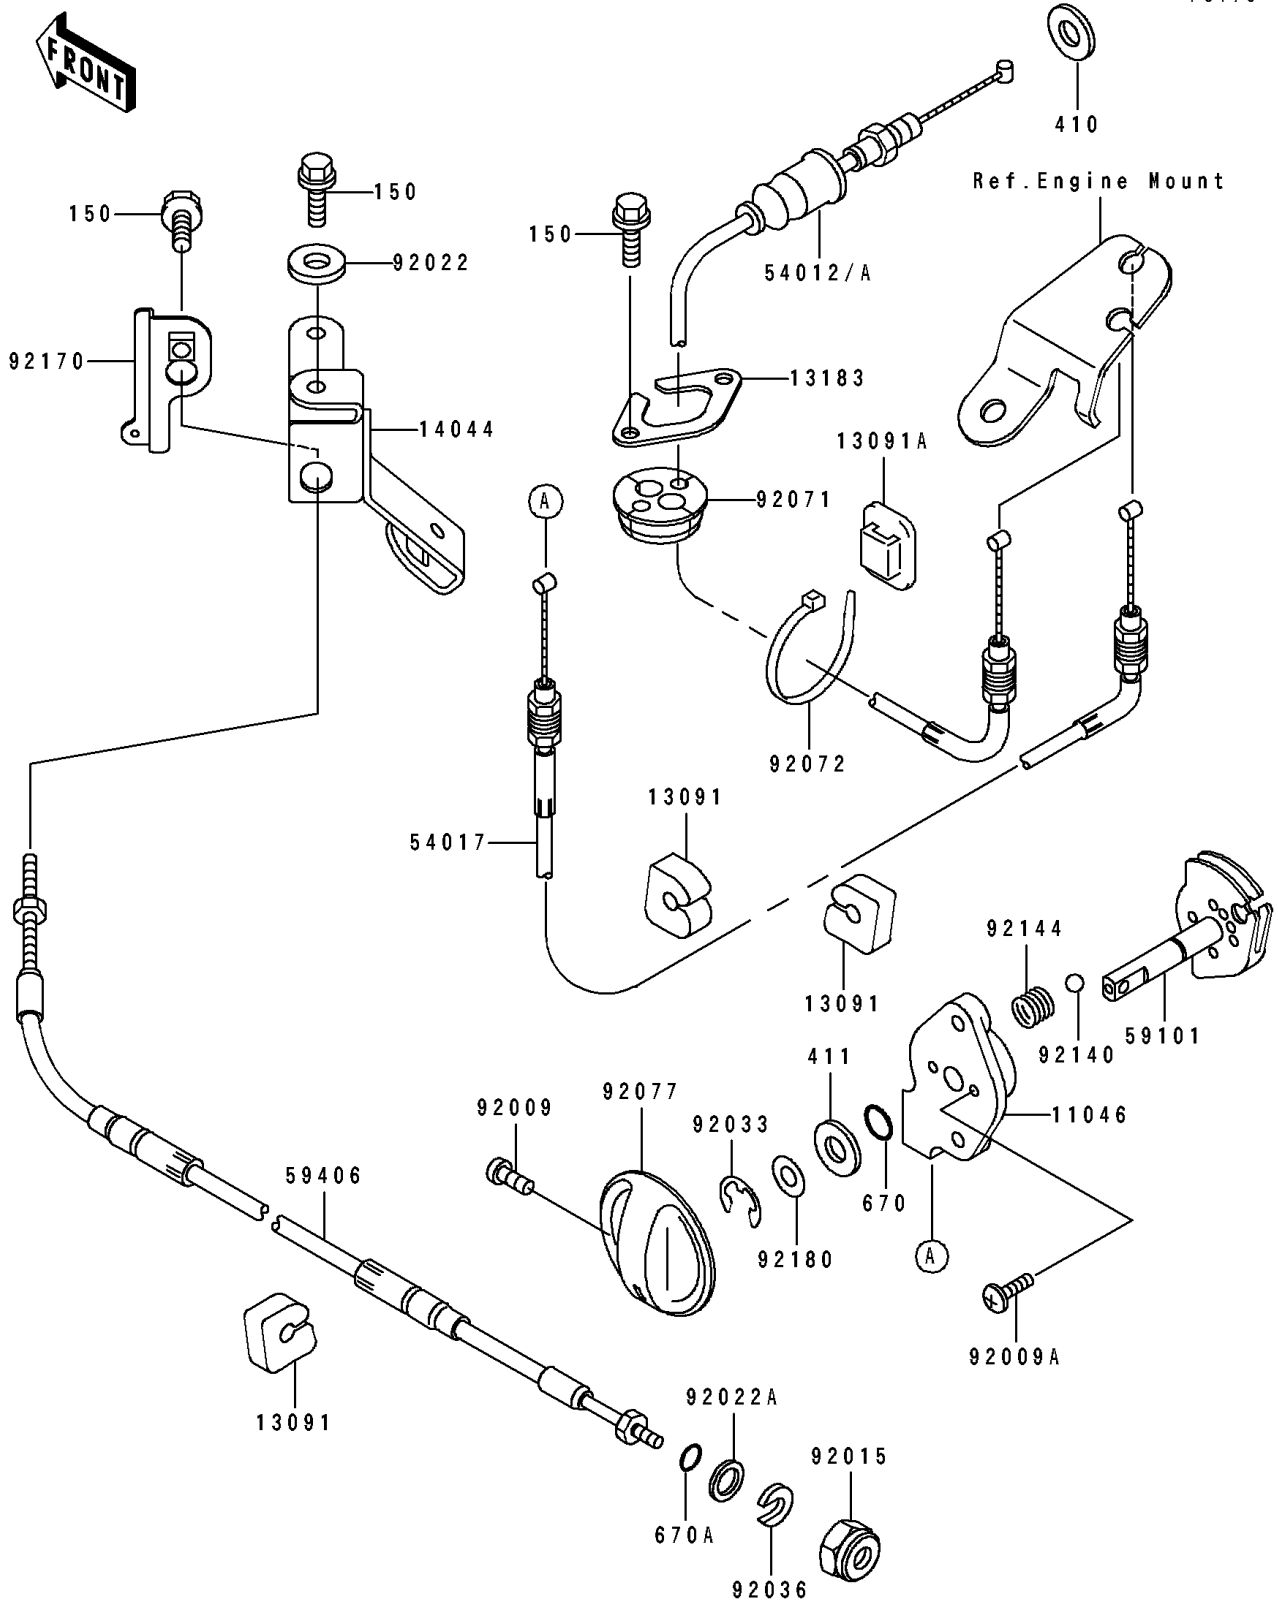

# 1994 750 SS PARTS DIAGRAM

Cables

F3175

# 1994 750 SS PARTS LIST

## Cables

ITEM NAME	PART NUMBER	QUANTITY
BRACKET,STARTER CABLE (Ref # 11046)	11046-3712	1
HOLDER (Ref # 13091)	13091-3712	5
HOLDER,BAND (Ref # 13091A)	13091-3764	1
PLATE (Ref # 13183)	13183-3810	1
HOLDER-CABLE (Ref # 14044)	14044-3718	1
CABLE-THROTTLE (Ref # 54012A)	54012-3745	1
CABLE-STARTER (Ref # 54017)	54017-3723	1
REEL,STARTER CABLE (Ref # 59101)	59101-3704	1
CABLE-STRG (Ref # 59406)	59406-3728	1
SCREW,4X8 (Ref # 92009)	92009-3729	1
SCREW,5X16 (Ref # 92009A)	92009-3789	2
NUT,20MM (Ref # 92015)	92015-526	1
WASHER,6.5X20X1.5 (Ref # 92022)	92022-3710	2
WASHER (Ref # 92022A)	92022-535	1
RING-SNAP,7MM (Ref # 92033)	92033-3704	1
RING-SNAP (Ref # 92036)	92036-501	1
GROMMET,HARNESS (Ref # 92071)	92071-3790	1
BAND (Ref # 92072)	92072-3778	1
KNOB (Ref # 92077)	92077-3717	1
BALL,3MM (Ref # 92140)	92140-3702	2
SPRING (Ref # 92144)	92144-3712	2
CLAMP,CABLE (Ref # 92170)	92170-3733	1
SHIM,8.5X18X0.15 (Ref # 92180)	92180-3702	1
BOLT-WS,6X14 (Ref # 150)	150R0614	5
W-PLAIN-S,10MM (Ref # 410)	410S1000	1
WASHER-PLAIN,8MM (Ref # 411)	411S0800	1
O RING,8MM (Ref # 670)	670B1508	1
O RING,11MM (Ref # 670A)	670B2011	1