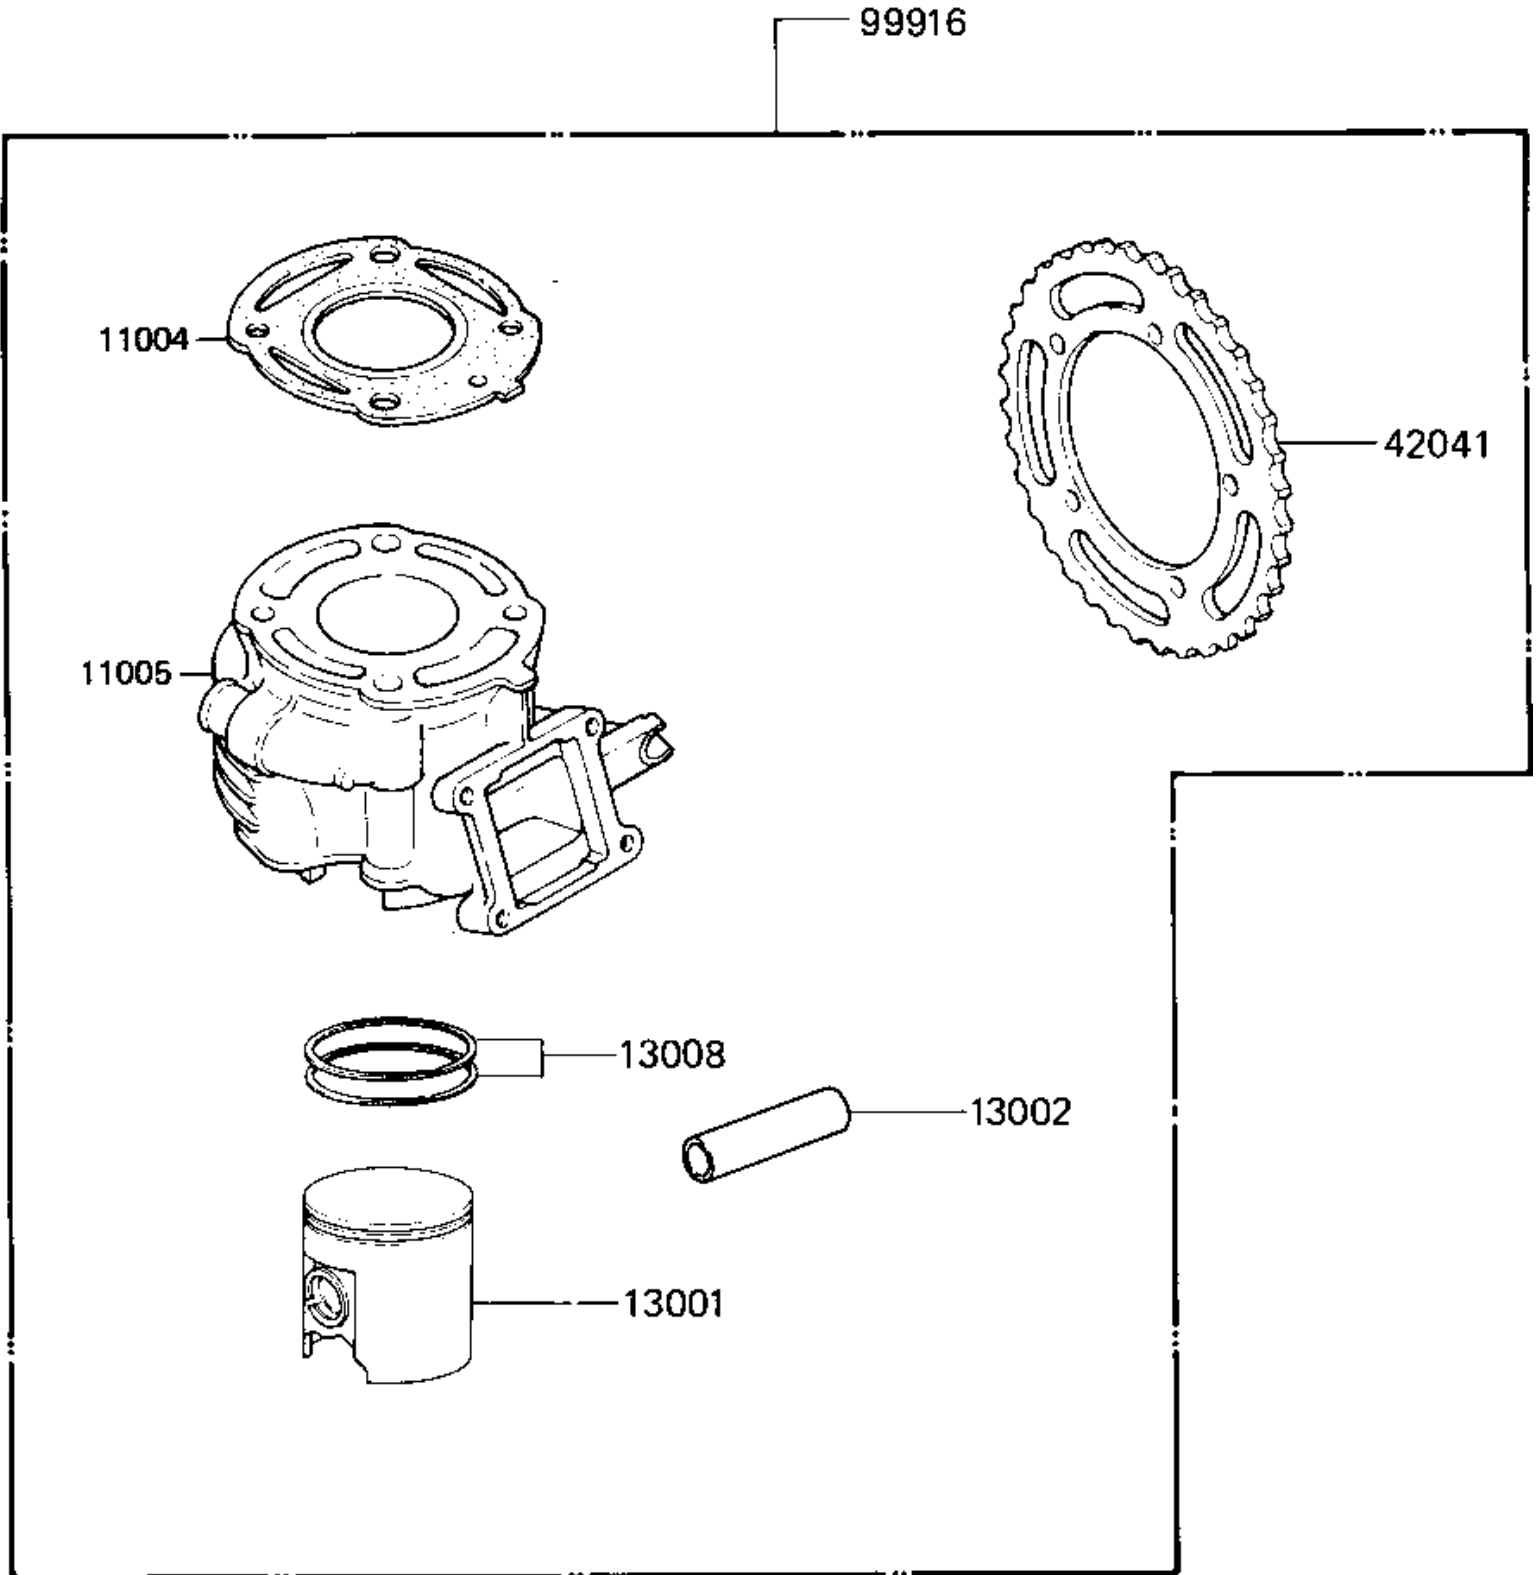

# 1983 KX80 PARTS DIAGRAM

OPTIONAL PARTS

# 1983 KX80 PARTS LIST

## OPTIONAL PARTS

<b>ITEM NAME</b>	<b>PART NUMBER</b>	<b>QUANTITY</b>
GASKET-HEAD,CYLINDER (Ref # 11004)	11004-1060	1
CYLINDER-ENGINE (Ref # 11005)	11005-1231	1
PISTON (Ref # 13001)	13001-1081	1
PIN-PISTON (Ref # 13002)	13002-1018	1
RING-SET-PISTON (Ref # 13008)	13008-5041	1
SPROCKET-HUB,47T (Ref # 42041)	42041-1129	1
KIT-KHI PARTS,KX80-E1 (Ref # 99916)	99916-1017	1