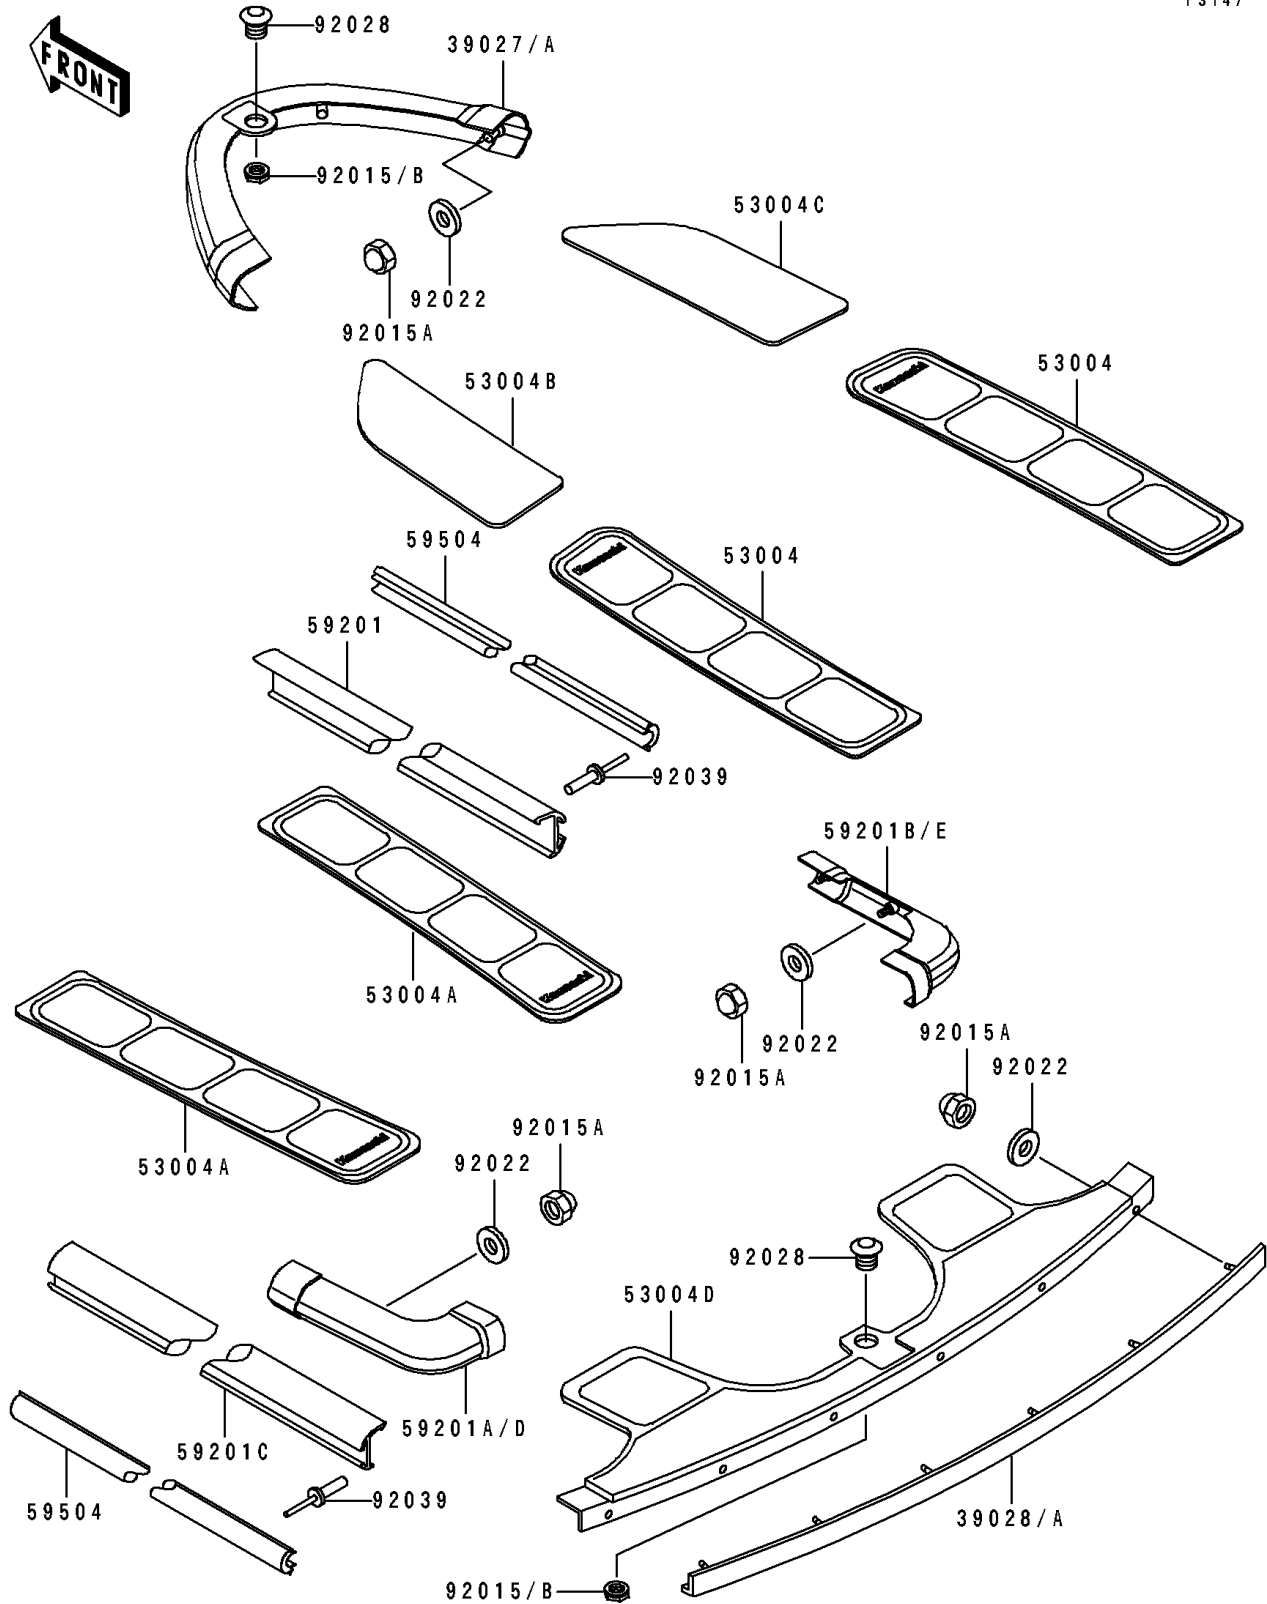

1994 750 SS PARTS DIAGRAM

Pads

F3147

1994 750 SS PARTS LIST

Pads

ITEM NAME	PART NUMBER	QUANTITY
BUMPER-FRONT,GRAY (Ref # 39027A)	39027-3725-RA	1
BUMPER-REAR,GRAY (Ref # 39028A)	39028-3725-RA	1
MAT,FLOOR,FR,GRAY (Ref # 53004)	53004-3741-RA	2
MAT,FLOOR,RR,GRAY (Ref # 53004A)	53004-3742-RA	2
MAT,FOOT BOARD,LH,GRAY (Ref # 53004B)	53004-3743-RA	1
MAT,FOOT BOARD,RH,GRAY (Ref # 53004C)	53004-3744-RA	1
MAT,REAR BUMPER,GRAY (Ref # 53004D)	53004-3745-RA	1
BUMPER,SIDE,RH,GRAY (Ref # 59201)	59201-3734-RA	1
BUMPER,SIDE,LH,GRAY (Ref # 59201C)	59201-3741-RA	1
BUMPER,CORNER,LH,GRAY (Ref # 59201D)	59201-3747-RA	1
BUMPER,CORNER,RH,GRAY (Ref # 59201E)	59201-3748-RA	1
INSERT-BOAT FENDER,GRAY (Ref # 59504)	59504-3708-RA	2
NUT,CAP,5MM (Ref # 92015A)	92015-3802	16
NUT,26MM (Ref # 92015B)	92015-3840	2
WASHER,5X16X1.5 (Ref # 92022)	92022-3041	18
BUSHING (Ref # 92028)	92028-3734	2
RIVET (Ref # 92039)	92039-3747	20