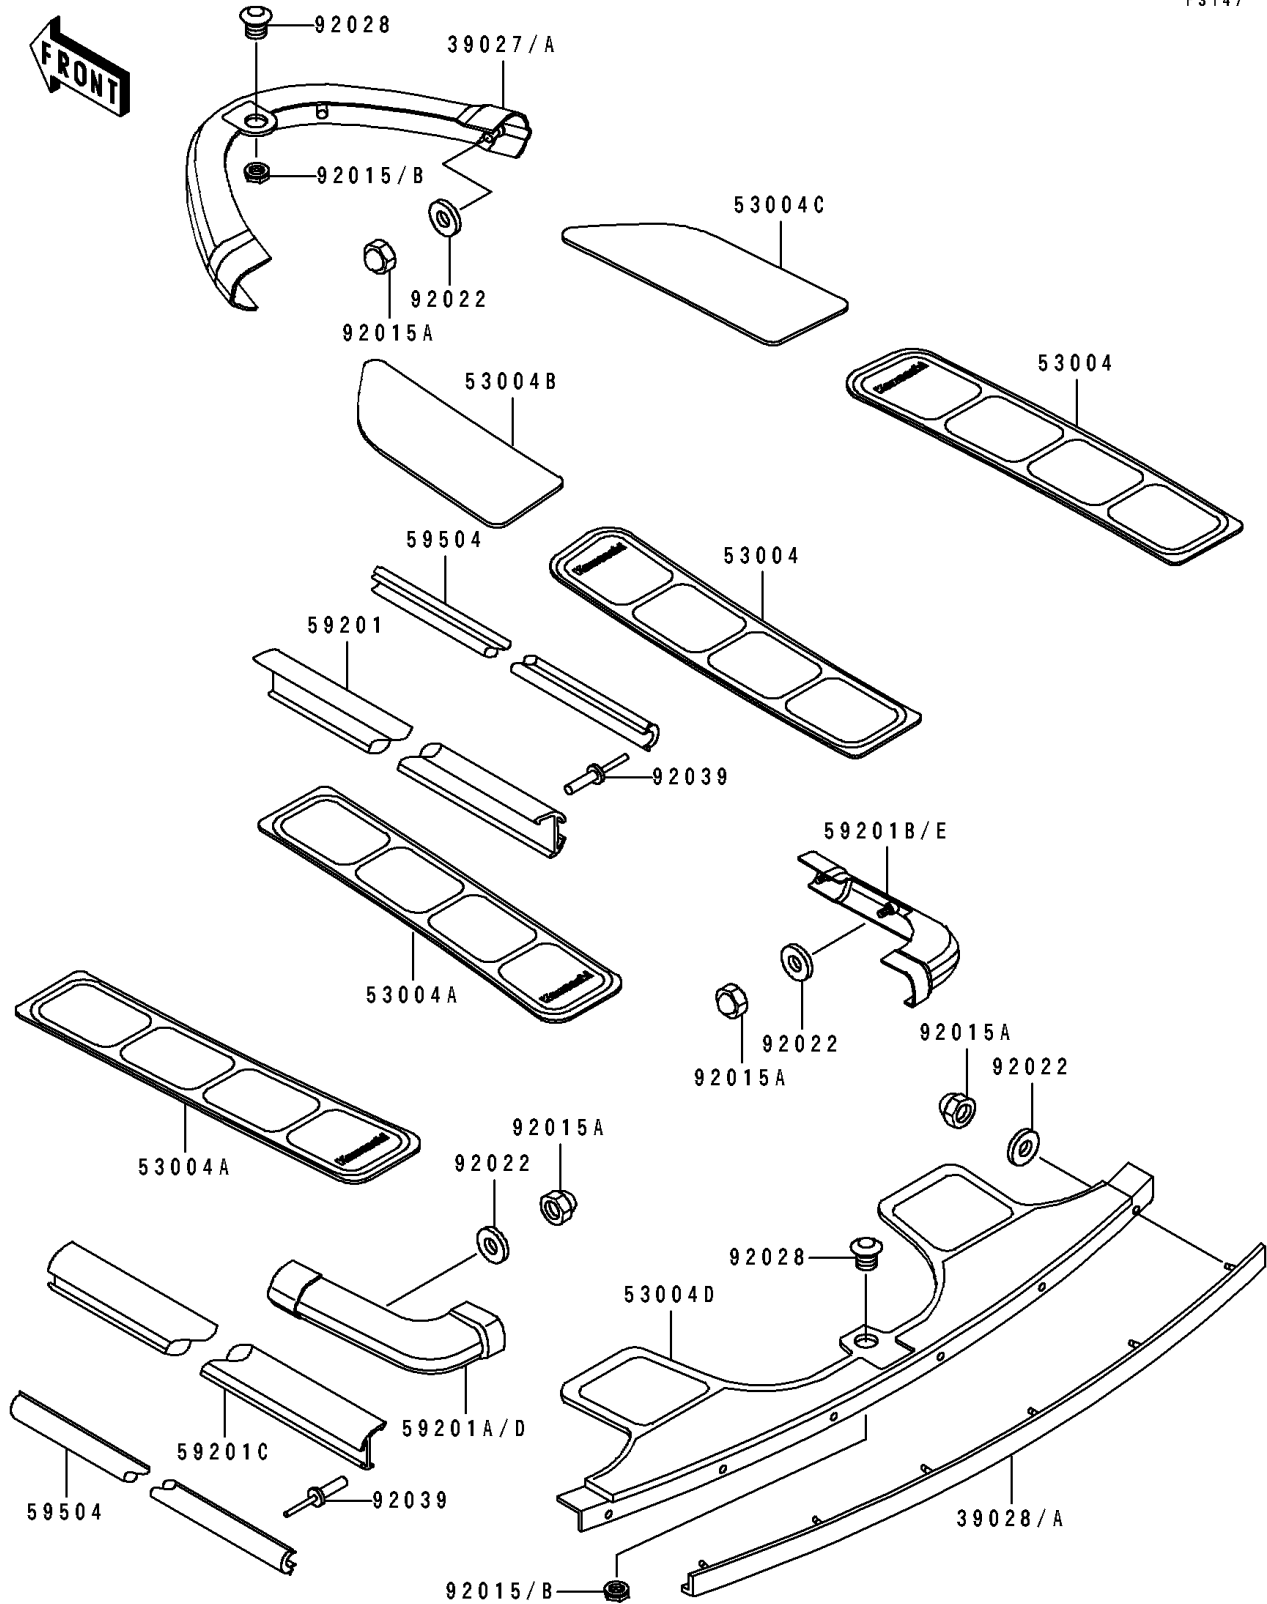

1992 750 SS PARTS DIAGRAM

Pads

F3147

1992 750 SS PARTS LIST

Pads

ITEM NAME	PART NUMBER	QUANTITY
BUMPER-FRONT,GRAY (Ref # 39027)	39027-3719-RA	1
BUMPER-REAR,GRAY (Ref # 39028)	39028-3721-RA	1
MAT,FLOOR,FR,GRAY (Ref # 53004)	53004-3741-RA	1
MAT,FLOOR,RR,GRAY (Ref # 53004A)	53004-3742-RA	1
MAT,FOOT BOARD,LH,GRAY (Ref # 53004B)	53004-3743-RA	1
MAT,FOOT BOARD,RH,GRAY (Ref # 53004C)	53004-3744-RA	1
MAT,REAR BUMPER,GRAY (Ref # 53004D)	53004-3745-RA	1
BUMPER,SIDE,RH,GRAY (Ref # 59201)	59201-3734-RA	1
BUMPER,CORNER,LH,GRAY (Ref # 59201A)	59201-3735-RA	1
BUMPER,CORNER,RH,GRAY (Ref # 59201B)	59201-3736-RA	1
BUMPER,SIDE,LH,GRAY (Ref # 59201C)	59201-3741-RA	1
INSERT-BOAT FENDER,GRAY (Ref # 59504)	59504-3708-RA	1
NUT (Ref # 92015)	92015-3779	1
NUT,CAP,5MM (Ref # 92015A)	92015-3802	1
WASHER,5X16X1.5 (Ref # 92022)	92022-3041	1
BUSHING (Ref # 92028)	92028-3734	1
RIVET (Ref # 92039)	92039-3747	1