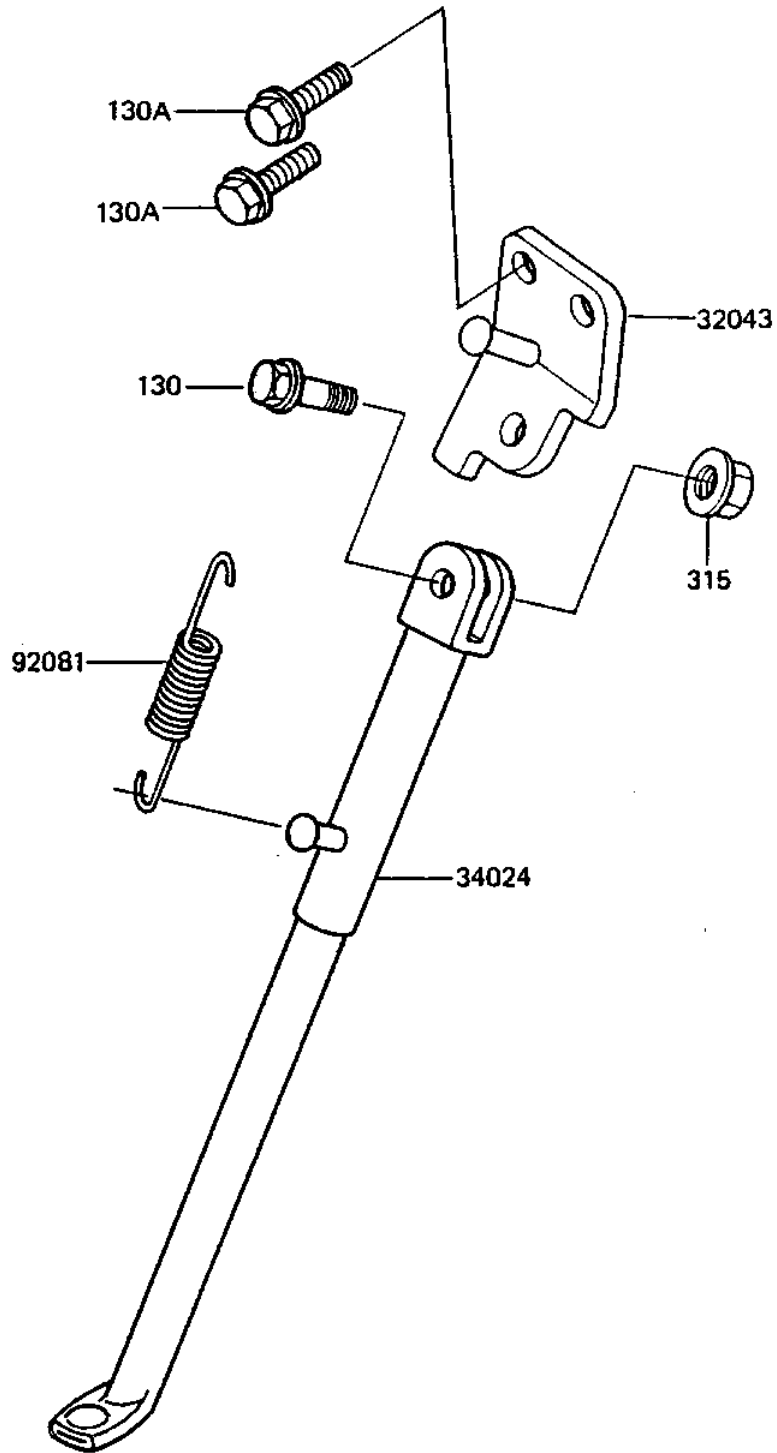

# 1984 KDX250 PARTS DIAGRAM

STAND

F2190-0118

# 1984 KDX250 PARTS LIST

## STAND

ITEM NAME	PART NUMBER	QUANTITY
BRACKET-STAND (Ref # 32043)	32043-1114	1
STAND-SIDE (Ref # 34024)	34024-1104	1
SPRING (Ref # 92081)	92081-1419	1
BOLT-FLANGED,10X30 (Ref # 130)	130G1030	1
BOLT-FLANGED,12X20 (Ref # 130A)	130G1220	2
NUT 10MM (Ref # 315)	315B1000	1