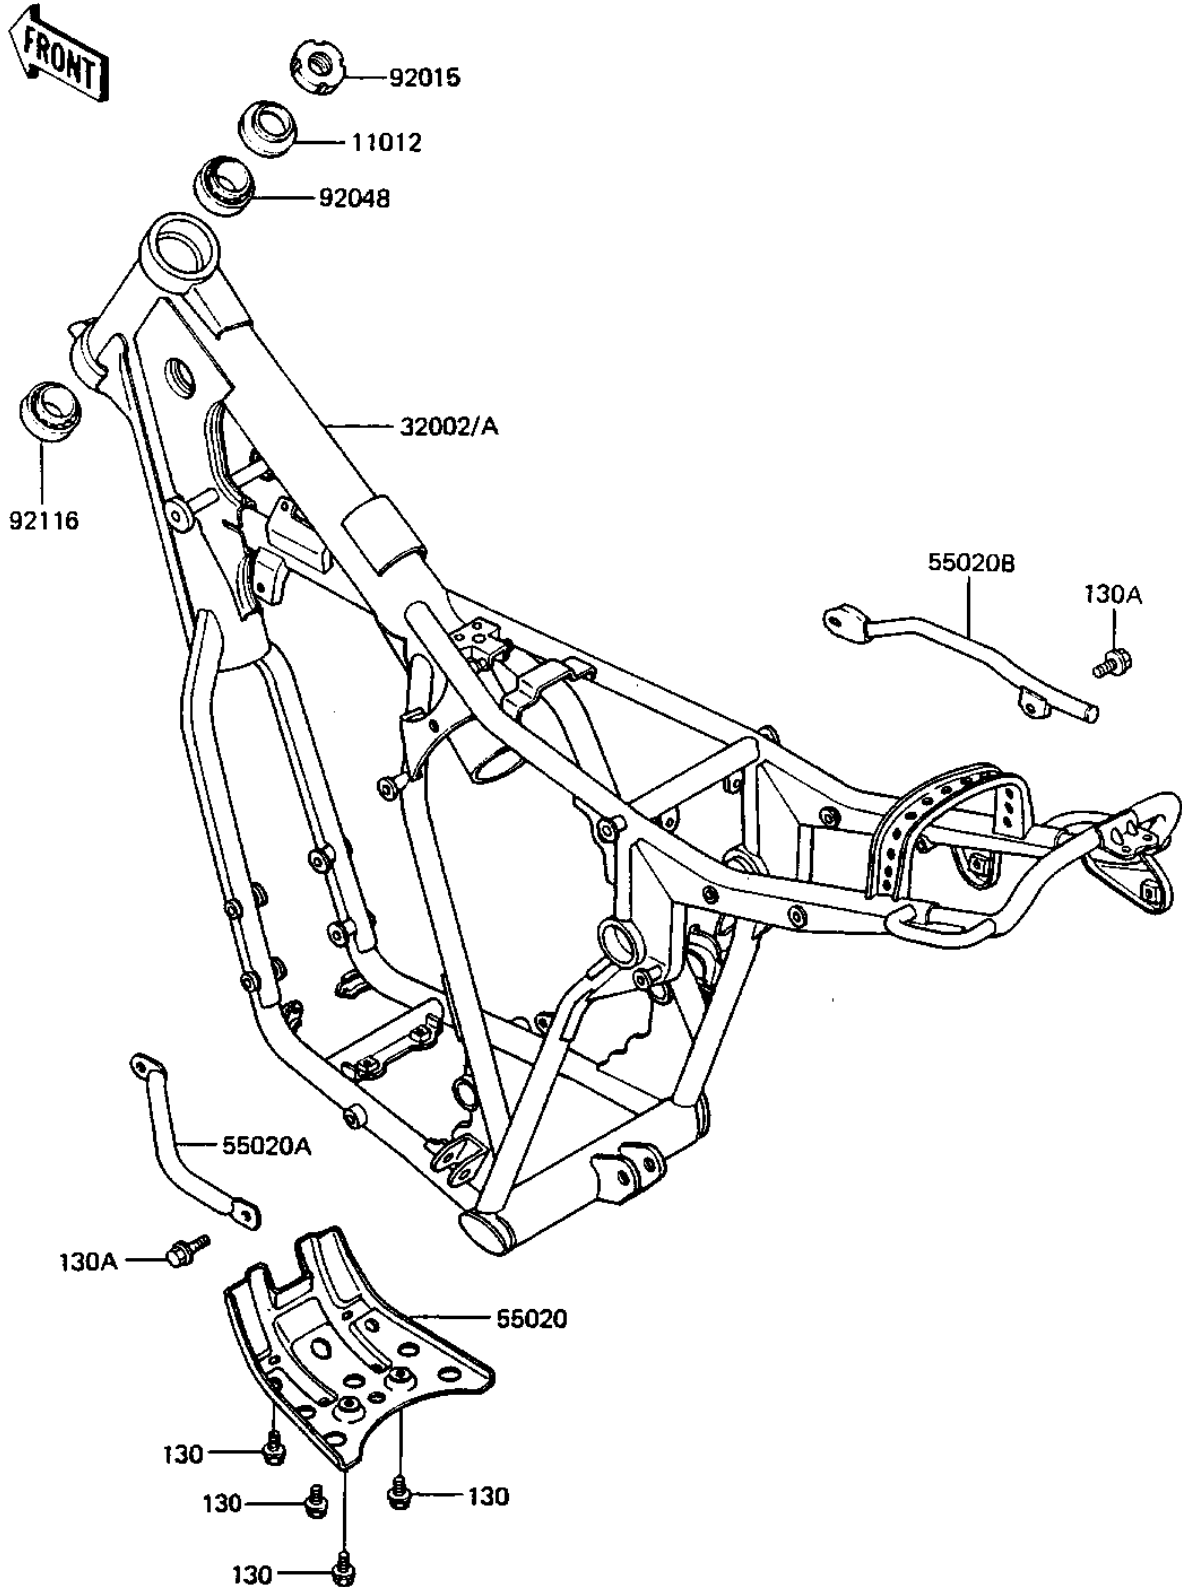

# 1984 KDX250 PARTS DIAGRAM

FRAME

F2120-0191

# 1984 KDX250 PARTS LIST

## FRAME

ITEM NAME	PART NUMBER	QUANTITY
CAP,STEERING STEM (Ref # 11012)	46098-015	1
FRAME-COMP (Ref # 32002A)	32002-1674	1
GUARD,ENGINE (Ref # 55020)	55020-1062	1
GUARD,LH (Ref # 55020A)	55020-1064	1
GUARD,RH (Ref # 55020B)	55020-1065	1
NUT (Ref # 92015)	92015-1546	1
BEARING,STEERING STEM (Ref # 92048)	92047-017	1
BEARING,ROLLER,32006 (Ref # 92116)	92116-1008	1
BOLT,FLANGED,6X12 (Ref # 130)	130G0612	4
BOLT-FLANGED,8X12 (Ref # 130A)	130G0812	2