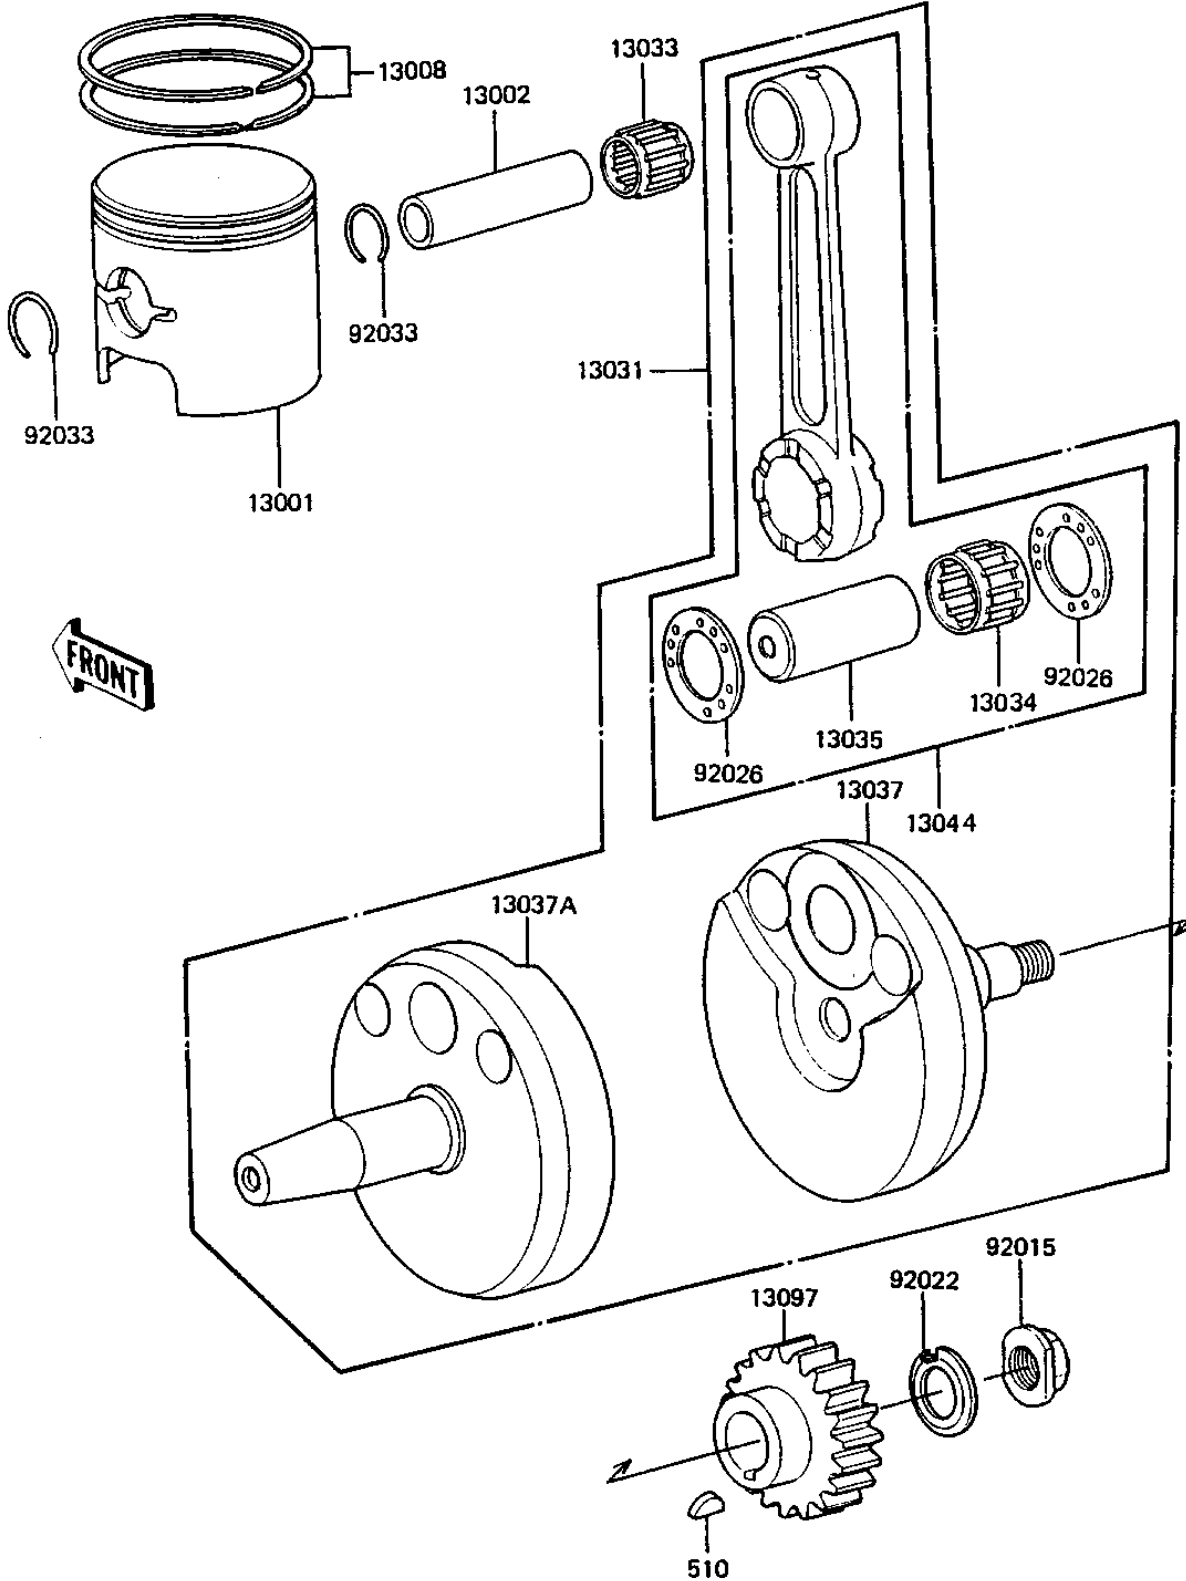

# 1984 KDX250 PARTS DIAGRAM

## CRANKSHAFT/PISTON

E1321-0030

# 1984 KDX250 PARTS LIST

## CRANKSHAFT/PISTON

ITEM NAME	PART NUMBER	QUANTITY
PISTON,STD (Ref # 13001)	13001-1039	1
PIN-PISTON (Ref # 13002)	13002-017	1
RING SET,STD (Ref # 13008)	13008-5026	1
CRANKSHAFT ASSY (Ref # 13031)	13031-1049	1
BEARING-SMALL END (Ref # 13033)	13033-1010	1
BEARING,BIG END NEEDL (Ref # 13034)	13034-049	1
PIN,CRANK (Ref # 13035)	13035-034	1
CRANKSHAFT,R.H (Ref # 13037)	13037-1069	1
CRANKSHAFT (Ref # 13037A)	13037-1097	1
CONNECTING ROD SET (Ref # 13044)	13044-5007	1
GEAR,PRIMARY (Ref # 13097)	13097-1028	1
NUT,CRANKSHAFT (Ref # 92015)	92015-069	1
WASHER,LOCK (Ref # 92022)	92024-061	1
SPACER (Ref # 92026)	92026-1241	2
CIRCLIP-PISTON PIN (Ref # 92033)	92036-015	2
WOODRUFF KEY (Ref # 510)	510A5100	1