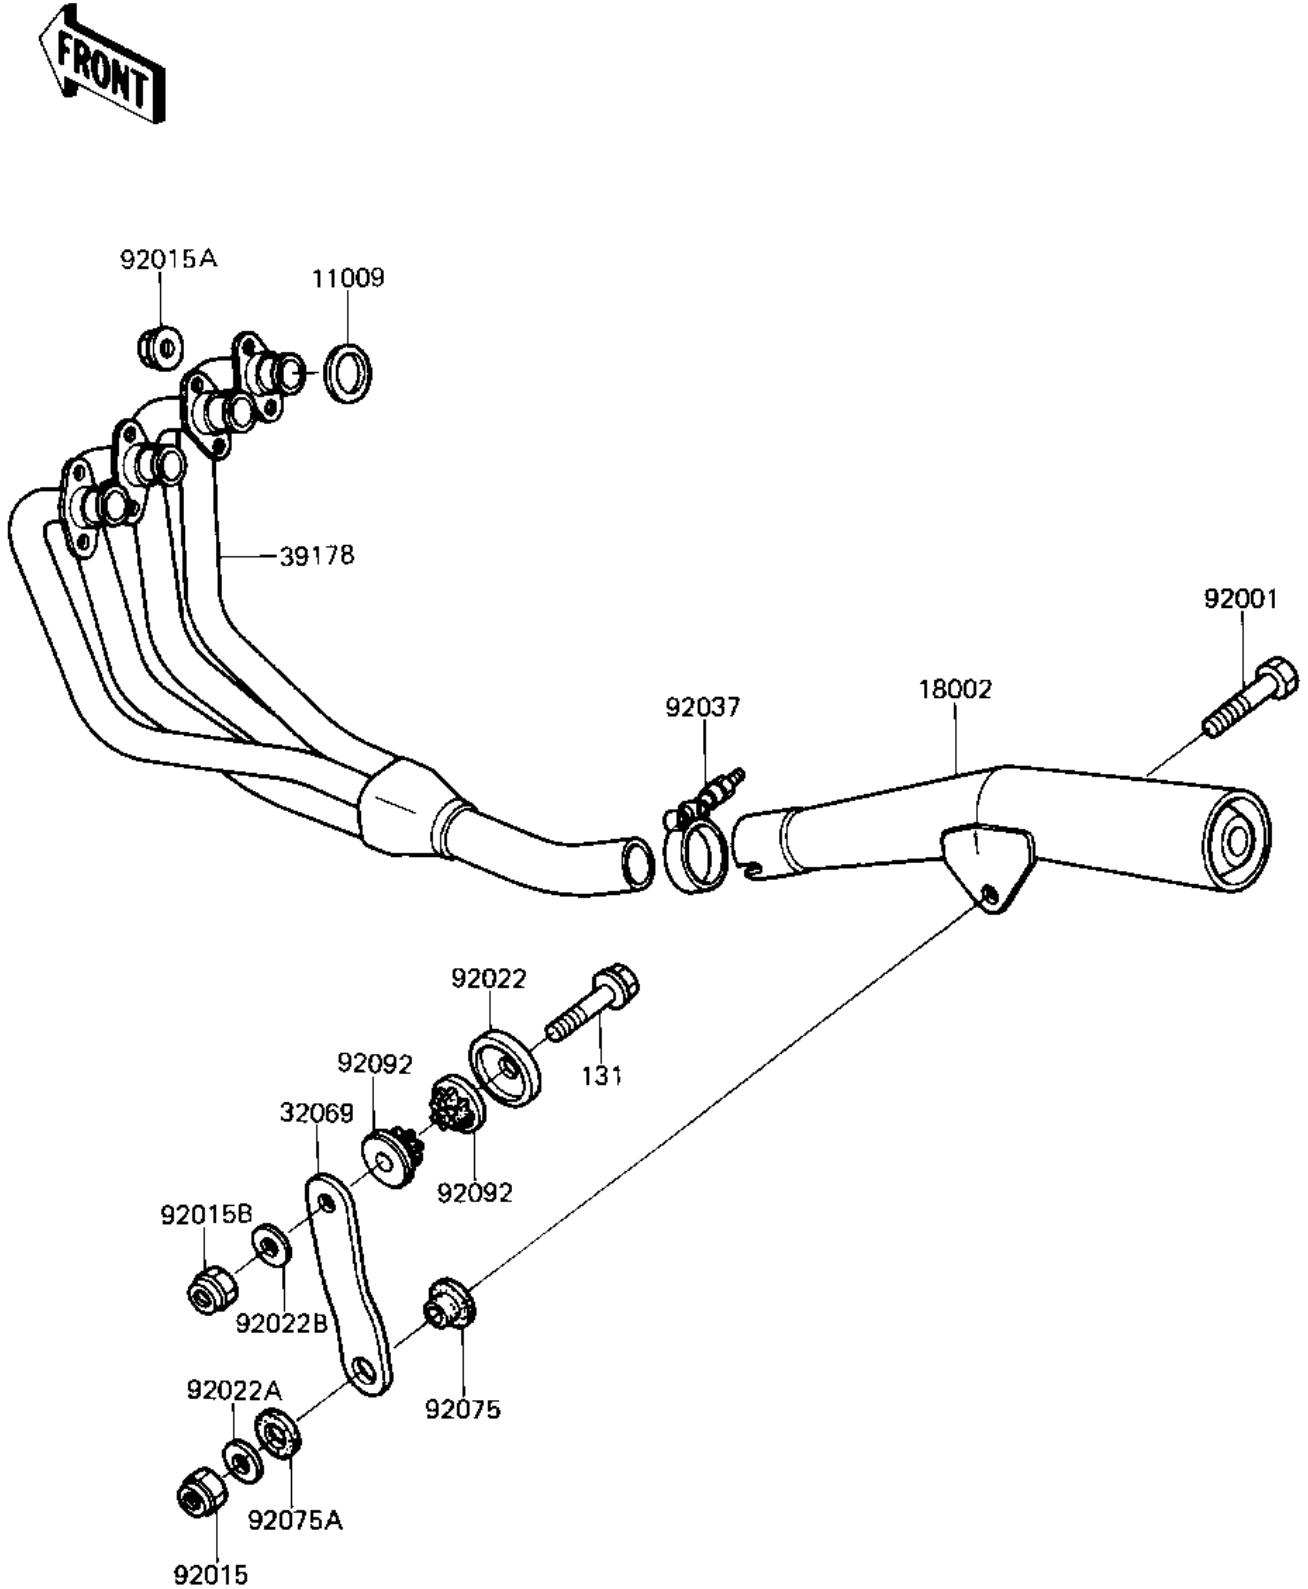

1983 Eddie Lawson Replica PARTS DIAGRAM

MUFFLER

E1140-0164

1983 Eddie Lawson Replica PARTS LIST

MUFFLER

ITEM NAME	PART NUMBER	QUANTITY
GASKET,EXHAUST PIPE H (Ref # 11009)	11009-1906	1
BODY-COMP-MUF 6064 (Ref # 18002)	18002-1284	1
BRACKET-MUF 440-53-45 (Ref # 32069)	32069-1119	1
MANIFOLD-COMP-5472 (Ref # 39178)	39178-1016	1
BOLT 16X24 031-09-17 (Ref # 92001)	92001-1713	1
NUT 5/16 050-05-05 (Ref # 92015)	92015-1225	1
NUT,LOCK,8MM,BLACK (Ref # 92015A)	92015-1302	1
NUT,LOCK,10MM (Ref # 92015B)	92019-021	1
WASHER,CUP TYPE,BLACK (Ref # 92022)	92022-1313	1
WASHER 5/16 041-13-10 (Ref # 92022A)	92022-1363	1
WASHER 3/8 041-15-15 (Ref # 92022B)	92022-1364	1
CLAMP-MUF 440-50-05 (Ref # 92037)	92037-1354	1
DAMPER-MUF 440-50-06 (Ref # 92075)	92075-1406	1
DAMPER-MUF 440-50-07 (Ref # 92075A)	92075-1407	1
BUSHING-RUBBER (Ref # 92092)	92092-1013	1
BOLT-FLANGED,10X55 (Ref # 131)	131J1055	1