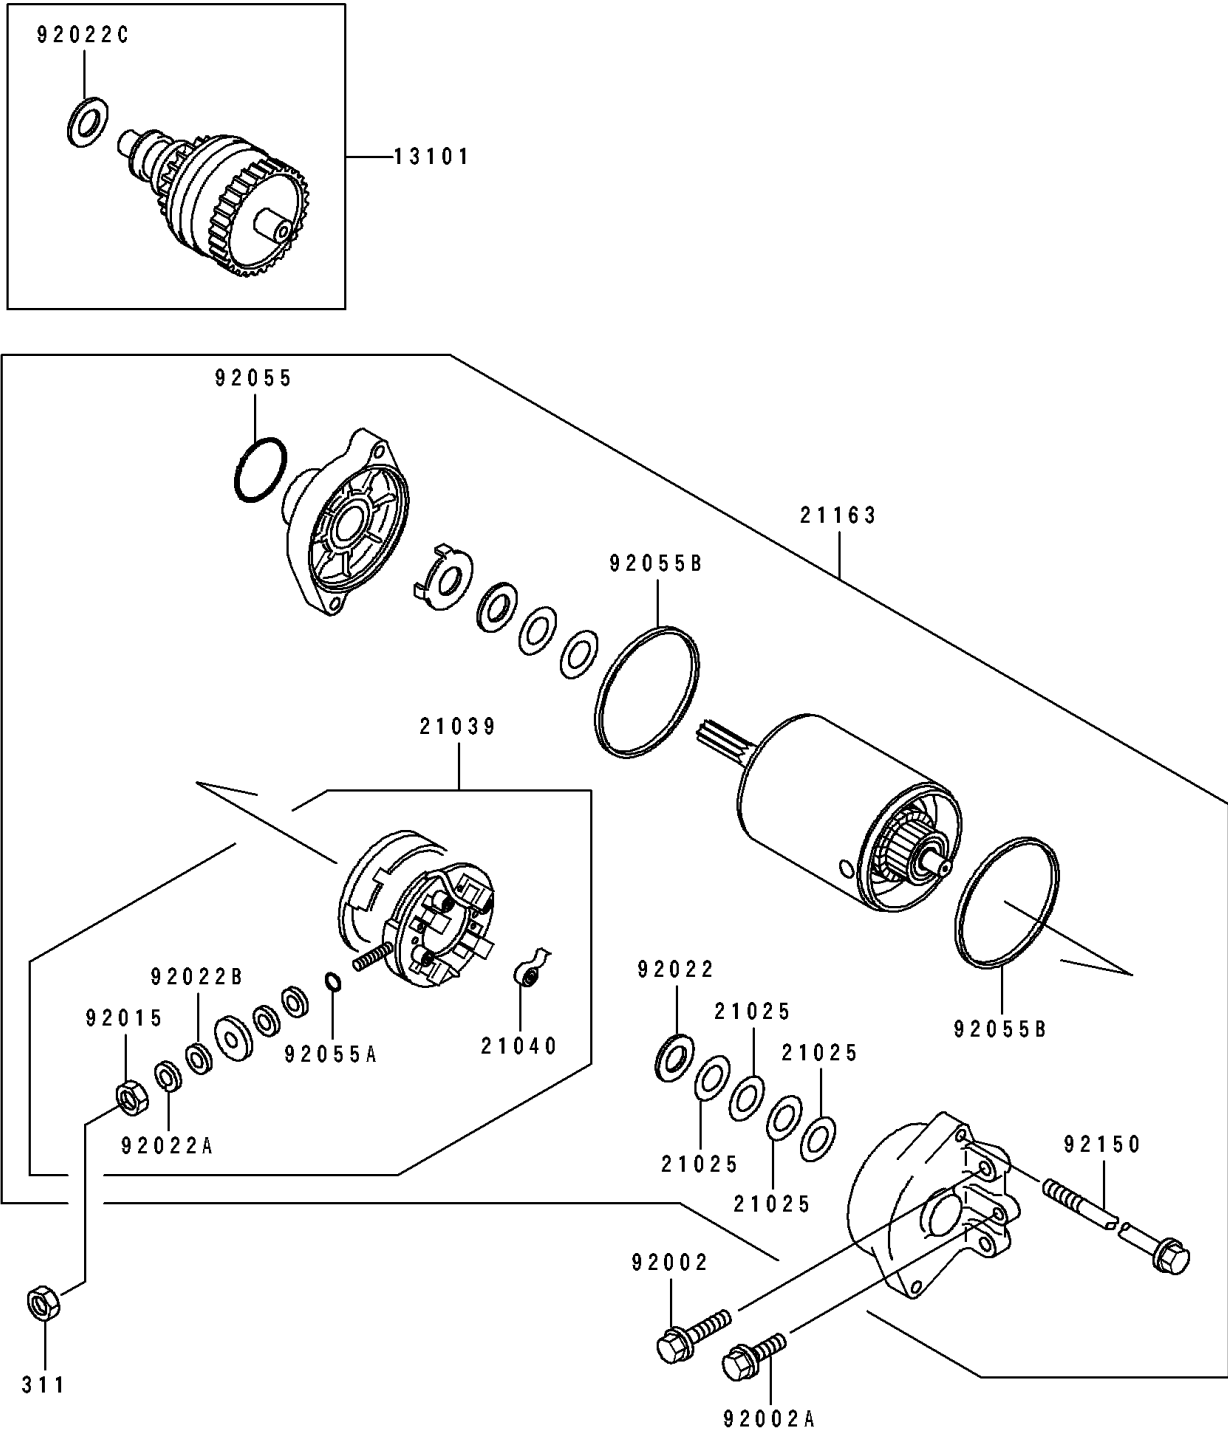

## 1992 750 SS PARTS DIAGRAM

Starter Motor

E1840

## 1992 750 SS PARTS LIST

### Starter Motor

ITEM NAME	PART NUMBER	QUANTITY
GEAR-ASSY (Ref # 13101)	13101-3706	1
WASHER,9.1X18X0.2 (Ref # 21025)	21025-011	1
BRUSH,CARBON (Ref # 21039)	21039-3703	1
SPRING-BRUSH (Ref # 21040)	21040-1055	1
STARTER-ELECTRIC (Ref # 21163)	21163-3709	1
BOLT,6X25 (Ref # 92002)	92002-3714	1
BOLT,6X12 (Ref # 92002A)	92002-3763	1
NUT,6MM (Ref # 92015)	92015-3710	1
WASHER,9.1X18X0.8 (Ref # 92022)	92022-1132	1
WASHER,6MM (Ref # 92022A)	92022-3711	1
WASHER,6MM (Ref # 92022B)	92022-3713	1
WASHER,12X24X1.0 (Ref # 92022C)	92022-3731	1
RING-O (Ref # 92055)	92055-1276	1
RING-O,4.5X2.0 (Ref # 92055A)	92055-1370	1
RING-O,STARTER MOTOR (Ref # 92055B)	92055-1381	1
BOLT (Ref # 92150)	92150-3772	1
NUT-HEX,6MM (Ref # 311)	311R0600	1