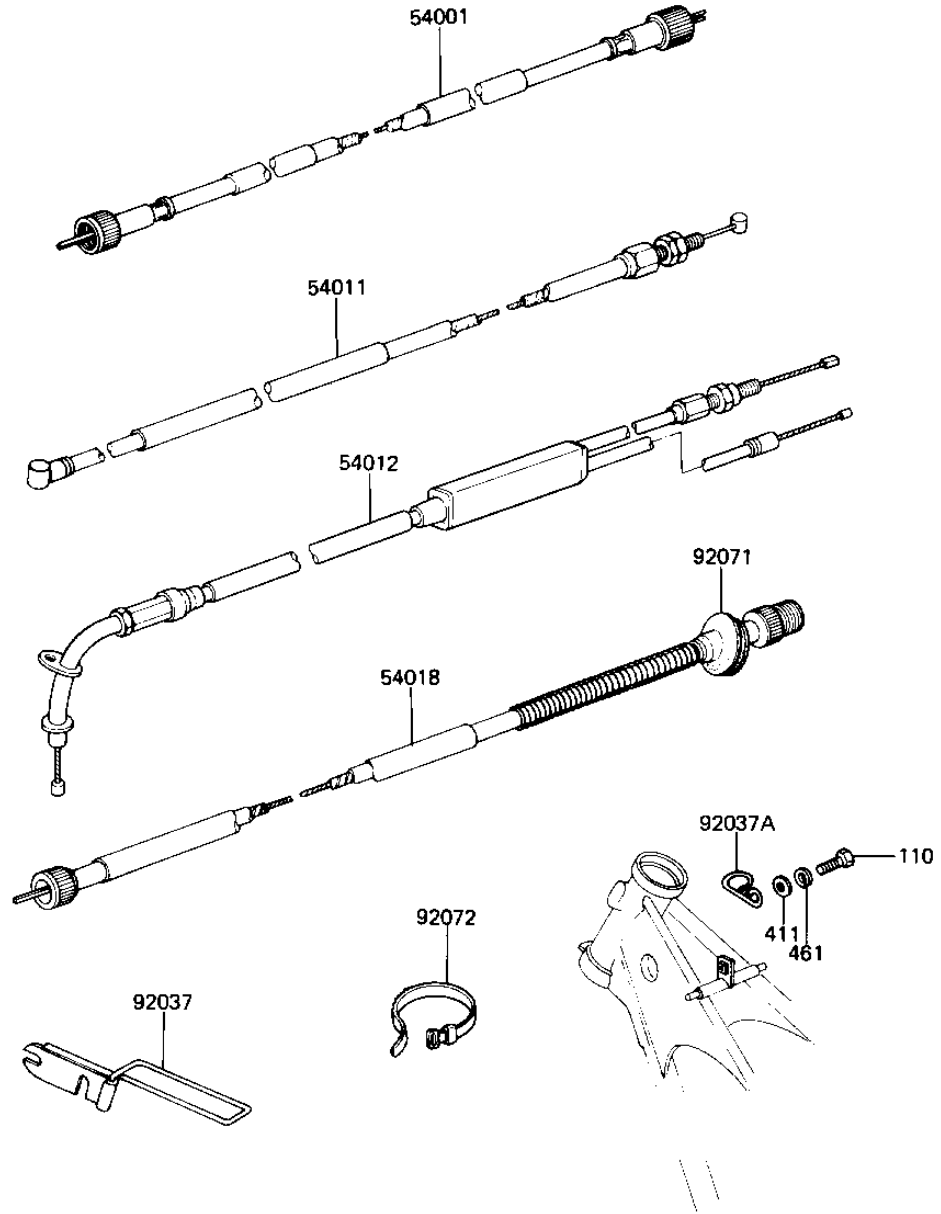

# 1982 AR80-A1 PARTS DIAGRAM

## CABLES

F2540-0128

# 1982 AR80-A1 PARTS LIST

## CABLES

ITEM NAME	PART NUMBER	QUANTITY
CABLE,SPEEDOMETER (Ref # 54001)	54001-1031	1
CABLE-CLUTCH (Ref # 54011)	54011-1108	1
CABLE-THROTTLE (Ref # 54012)	54012-1131	1
CABLE-TACHOMETER (Ref # 54018)	54018-1013	1
CLAMP,SPEEDOMETER CAB (Ref # 92037)	92037-1263	1
CLAMP (Ref # 92037A)	92037-1275	1
GROMMET,OIL TUBE (Ref # 92071)	92071-1029	1
BAND,MIDDLE (Ref # 92072)	92072-031	1
BOLT-UPSET,6X16 (Ref # 110)	112G0616	1
WASHER PLAIN 6MM (Ref # 411)	411B0600	1
WASHER SPRING 6MM (Ref # 461)	461F0600	1