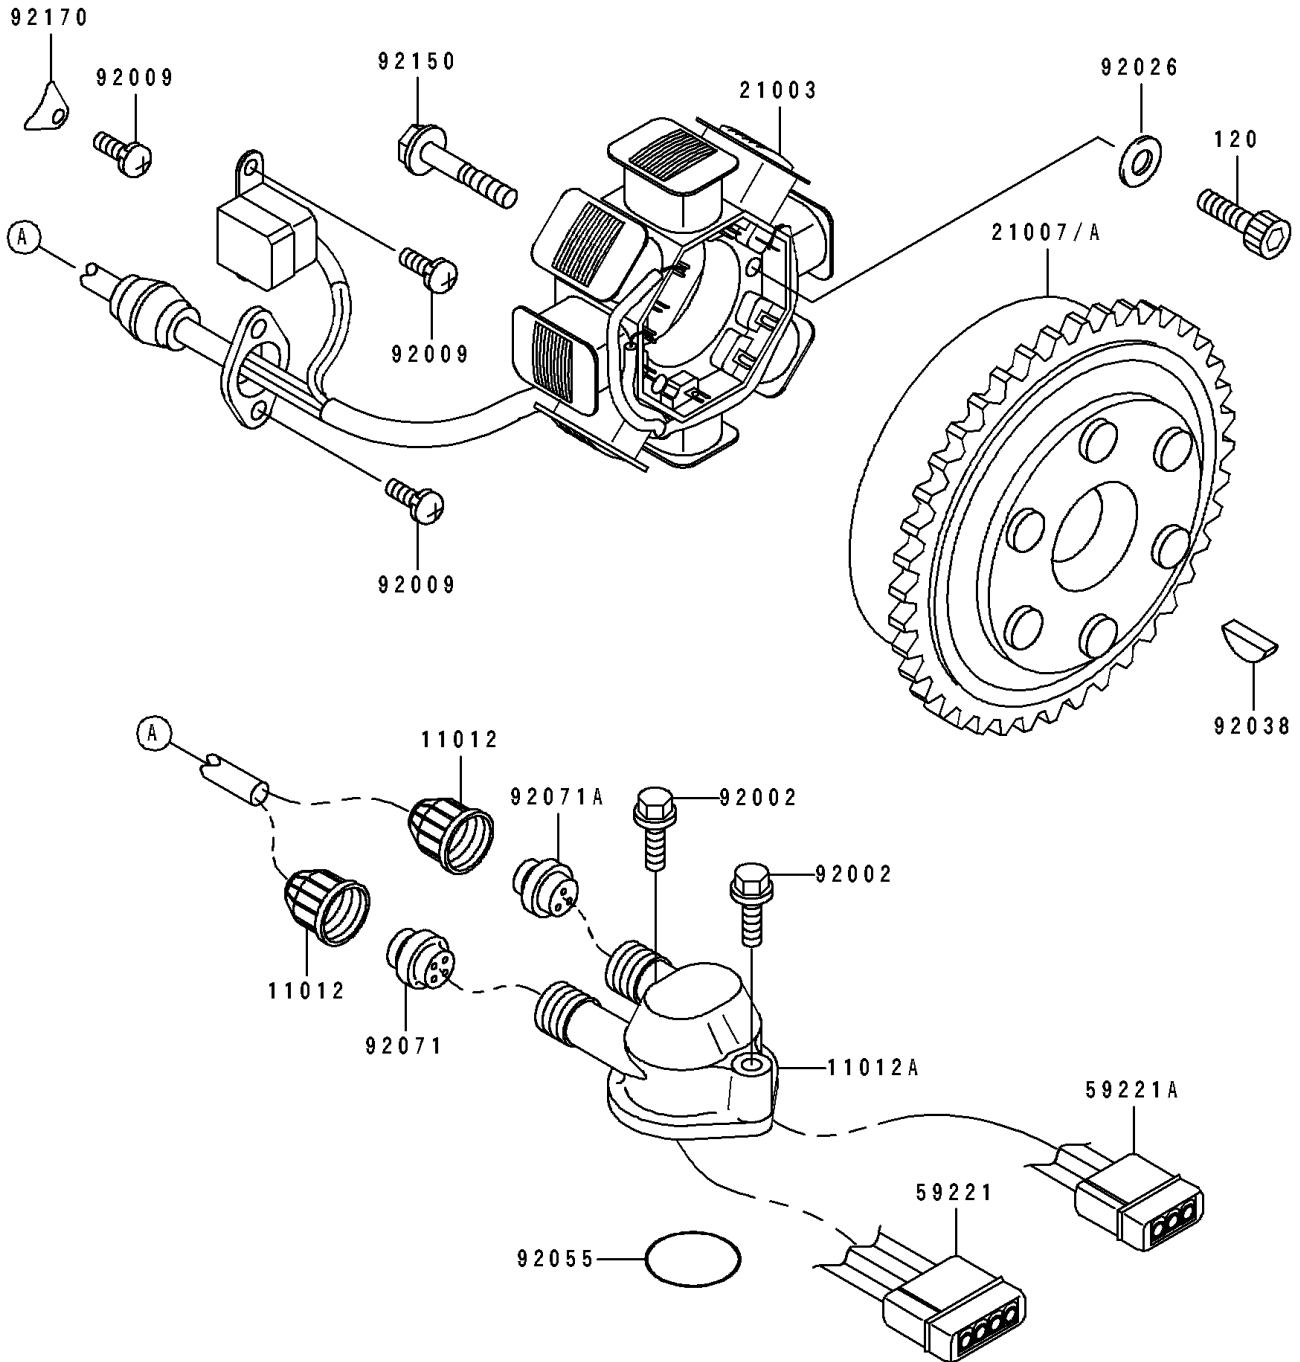

1995 750 SS PARTS DIAGRAM

Generator

E1810

1995 750 SS PARTS LIST

Generator

ITEM NAME	PART NUMBER	QUANTITY
CAP (Ref # 11012)	11012-3005	2
CAP,ELECTRIC CASE (Ref # 11012A)	11012-3761	1
STATOR (Ref # 21003)	21003-3726	1
ROTOR,MAGNETO (Ref # 21007A)	21007-3712	1
CONNECTOR-CORD (Ref # 59221)	59221-3701	1
CONNECTOR-CORD (Ref # 59221A)	59221-3703	1
BOLT,6X35 (Ref # 92002)	92002-3715	2
SCREW,5X12 (Ref # 92009)	92009-1296	5
SPACER,6.3X12X1.0 (Ref # 92026)	92026-094	3
KEY,WOODRUFF (Ref # 92038)	92038-001	1
RING-O (Ref # 92055)	92055-3706	1
GROMMET (Ref # 92071)	92071-3784	1
GROMMET (Ref # 92071A)	92071-3786	1
BOLT (Ref # 92150)	92150-3813	1
CLAMP,HARNEES (Ref # 92170)	92170-3728	1
BOLT-SOCKET,6X30 (Ref # 120)	120P0630	3