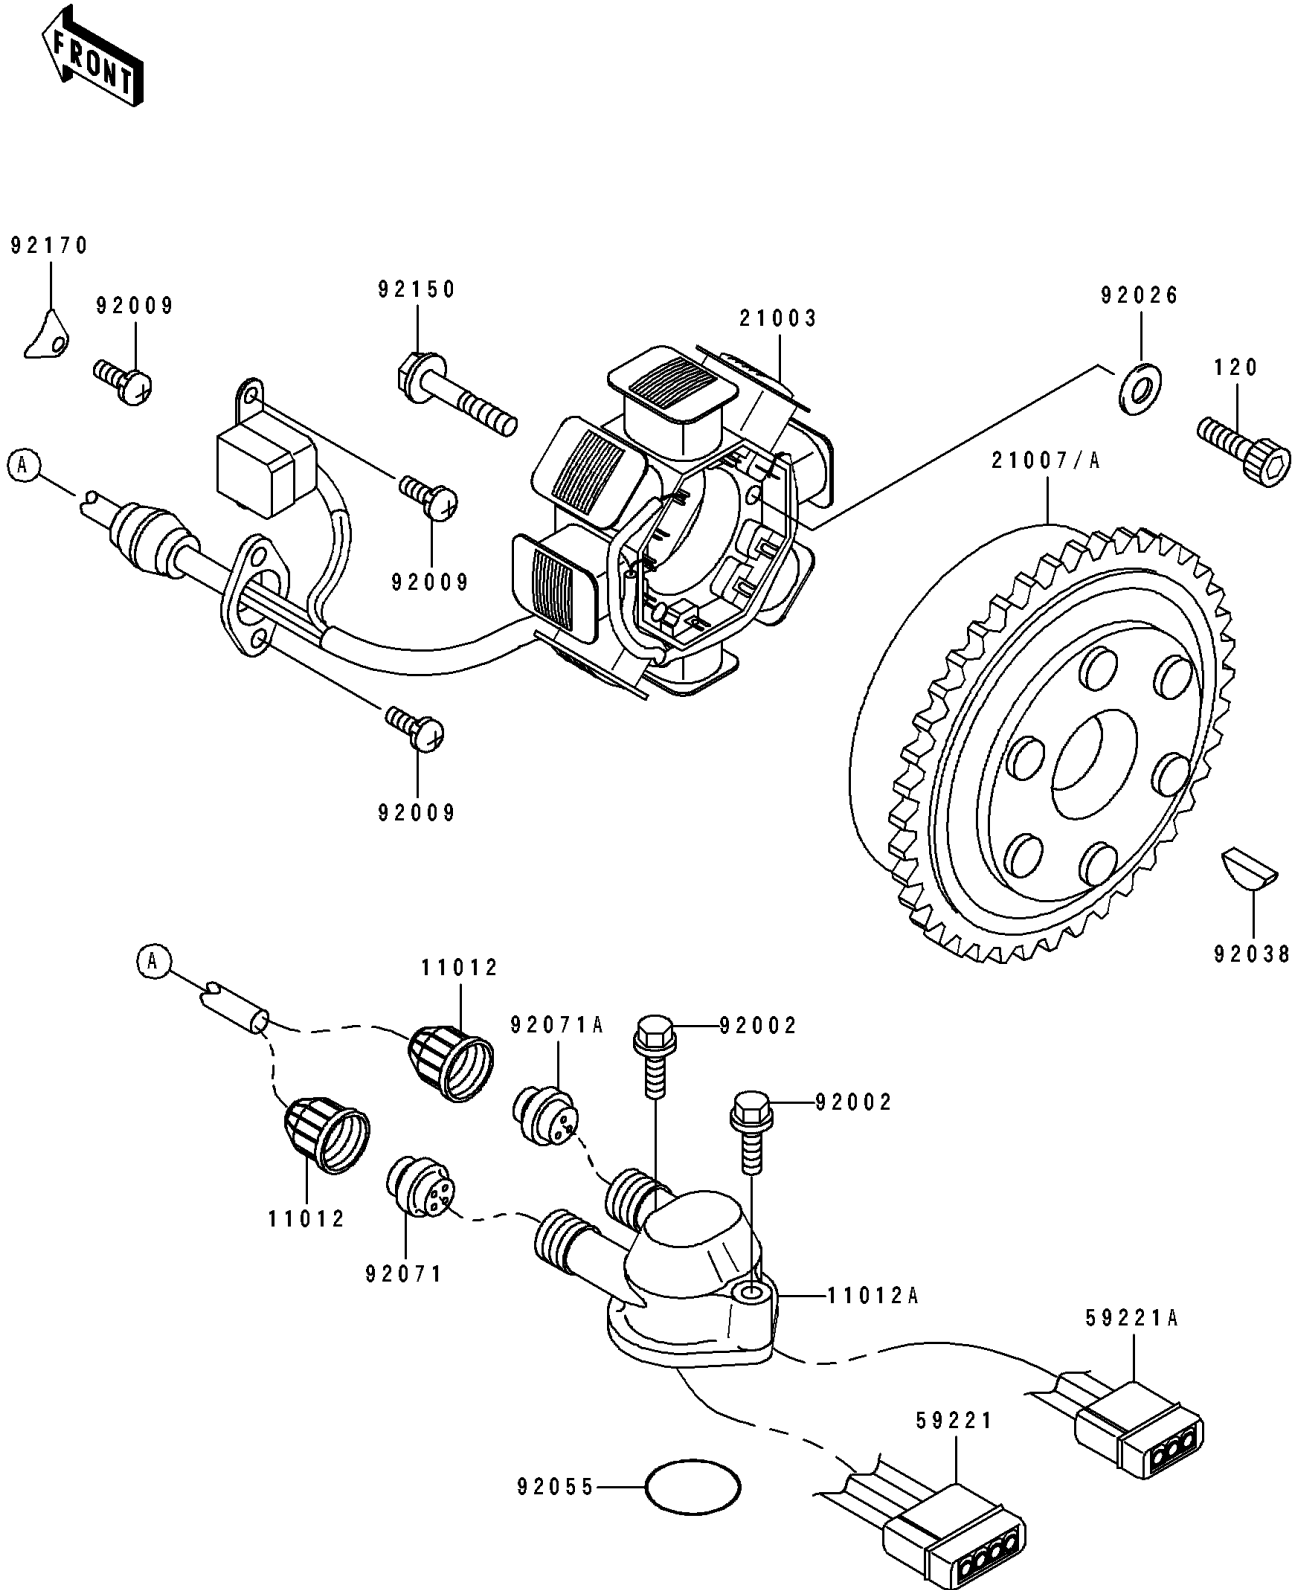

## 1992 750 SS PARTS DIAGRAM

Generator

E1810

## 1992 750 SS PARTS LIST

Generator

ITEM NAME	PART NUMBER	QUANTITY
CAP (Ref # 11012)	11012-3005	1
CAP,ELECTRIC CASE (Ref # 11012A)	11012-3761	1
STATOR (Ref # 21003)	21003-3726	1
ROTOR,GENERATOR (Ref # 21007)	21007-3708	1
CONNECTOR-CORD (Ref # 59221)	59221-3701	1
CONNECTOR-CORD (Ref # 59221A)	59221-3703	1
BOLT,6X35 (Ref # 92002)	92002-3715	1
SCREW,5X12 (Ref # 92009)	92009-1296	1
SPACER,6.3X12X1.0 (Ref # 92026)	92026-094	1
KEY,WOODRUFF (Ref # 92038)	92038-001	1
RING-O (Ref # 92055)	92055-3706	1
GROMMET (Ref # 92071)	92071-3784	1
GROMMET (Ref # 92071A)	92071-3786	1
BOLT (Ref # 92150)	92150-3813	1
CLAMP,HARNEES (Ref # 92170)	92170-3728	1
BOLT-SOCKET,6X30 (Ref # 120)	120P0630	1