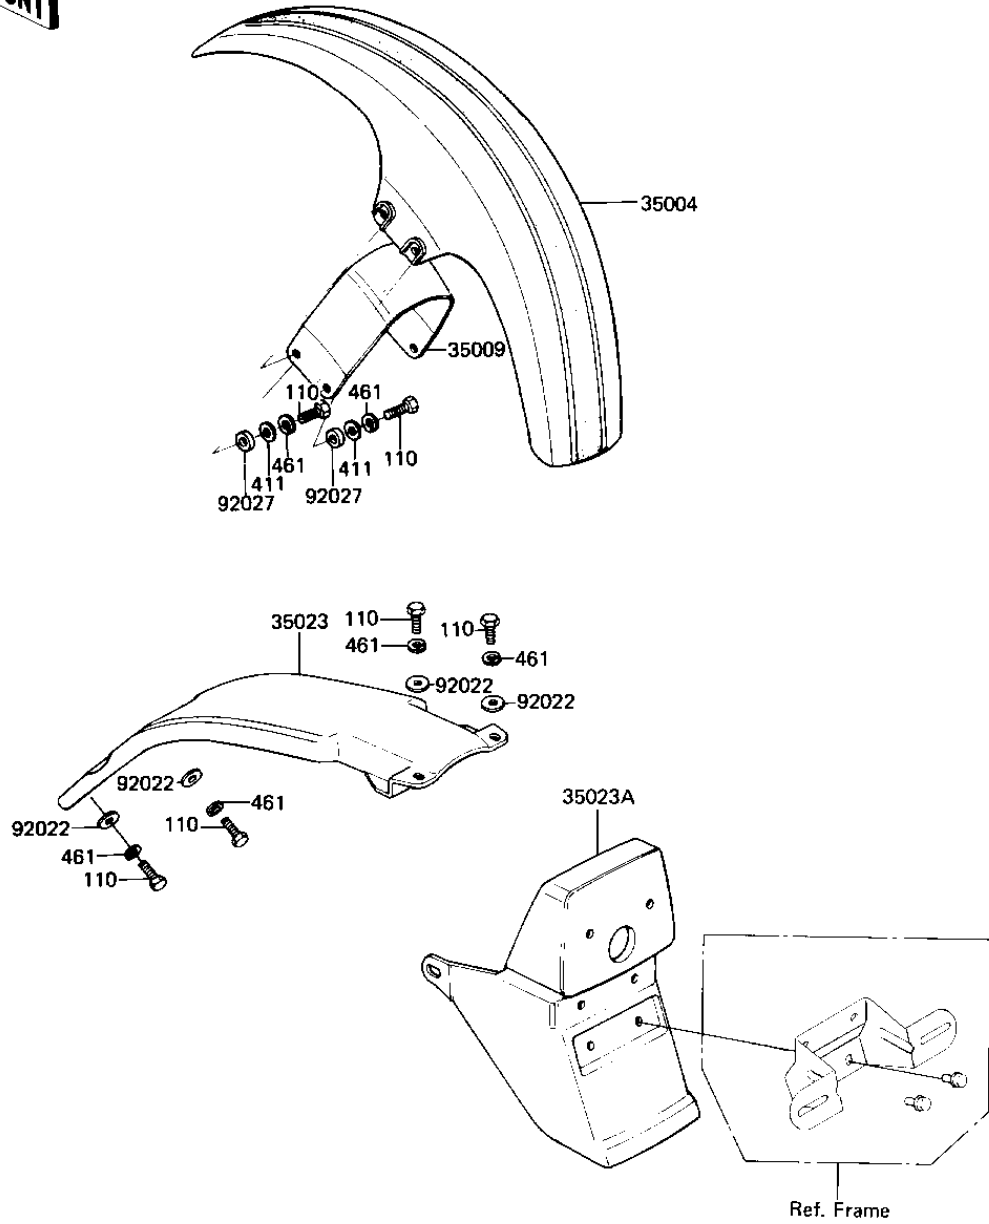

# 1982 AR80-A1 PARTS DIAGRAM

## FENDERS

F2170-0153

# 1982 AR80-A1 PARTS LIST

## FENDERS

ITEM NAME	PART NUMBER	QUANTITY
FENDER-FR,F.RED (Ref # 35004)	35004-5003-6L	1
BRACE,FRONT FENDER (Ref # 35009)	35009-1023	1
FENDER-RR (Ref # 35023)	35023-1030	1
FENDER-RR,BLACK (Ref # 35023A)	35023-1034-6Z	1
WASHER 6.5X20X1.6T (Ref # 92022)	92022-125	4
COLLAR,6.5X8.5X3 (Ref # 92027)	92027-1359	4
BOLT-UPSET,6X16 (Ref # 110)	112G0616	8
WASHER PLAIN 6MM (Ref # 411)	411B0600	4
WASHER SPRING 6MM (Ref # 461)	461F0600	8