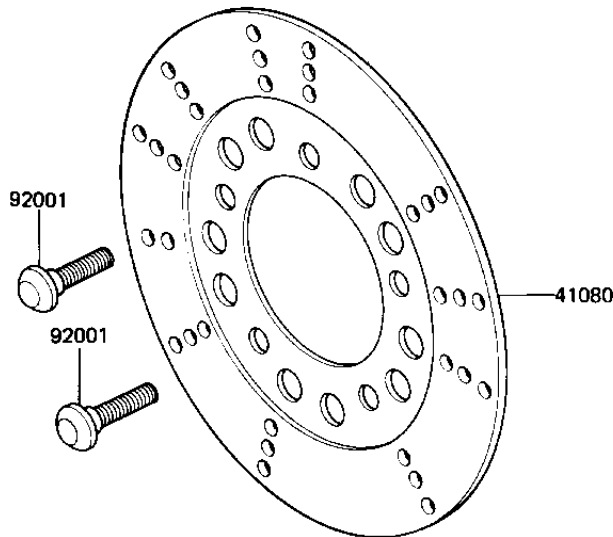

1982 AR80-A1 PARTS DIAGRAM

FRONT BRAKE

F2292-0032

1982 AR80-A1 PARTS LIST

FRONT BRAKE

ITEM NAME	PART NUMBER	QUANTITY
DISC,FR,SILVER (Ref # 41080)	41080-1140	1
CALIPER-ASSY (Ref # 43041)	43041-1044	1
PISTON-CALIPER (Ref # 43048)	43048-1008	1
PACKING (Ref # 43049)	43049-1016	1
PAD-BRAKE (Ref # 43050)	43050-1040	1
BREEDER (Ref # 43056)	43056-003	1
CAP,BREEDER (Ref # 43057)	43057-003	1
PAD-ASSY-BRAKE (Ref # 43082)	43082-1017	1
BOOT,CALIPER (Ref # 49006)	49006-1053	1
BOOT,CALIPER (Ref # 49006A)	49006-1054	1
BOOT,CALIPER (Ref # 49006B)	49006-1055	1
BOLT,SOCKET,8X30 (Ref # 92001)	92001-1951	5
BOLT (Ref # 92001A)	92001-1415	2
SPRING (Ref # 92081)	92081-1341	1