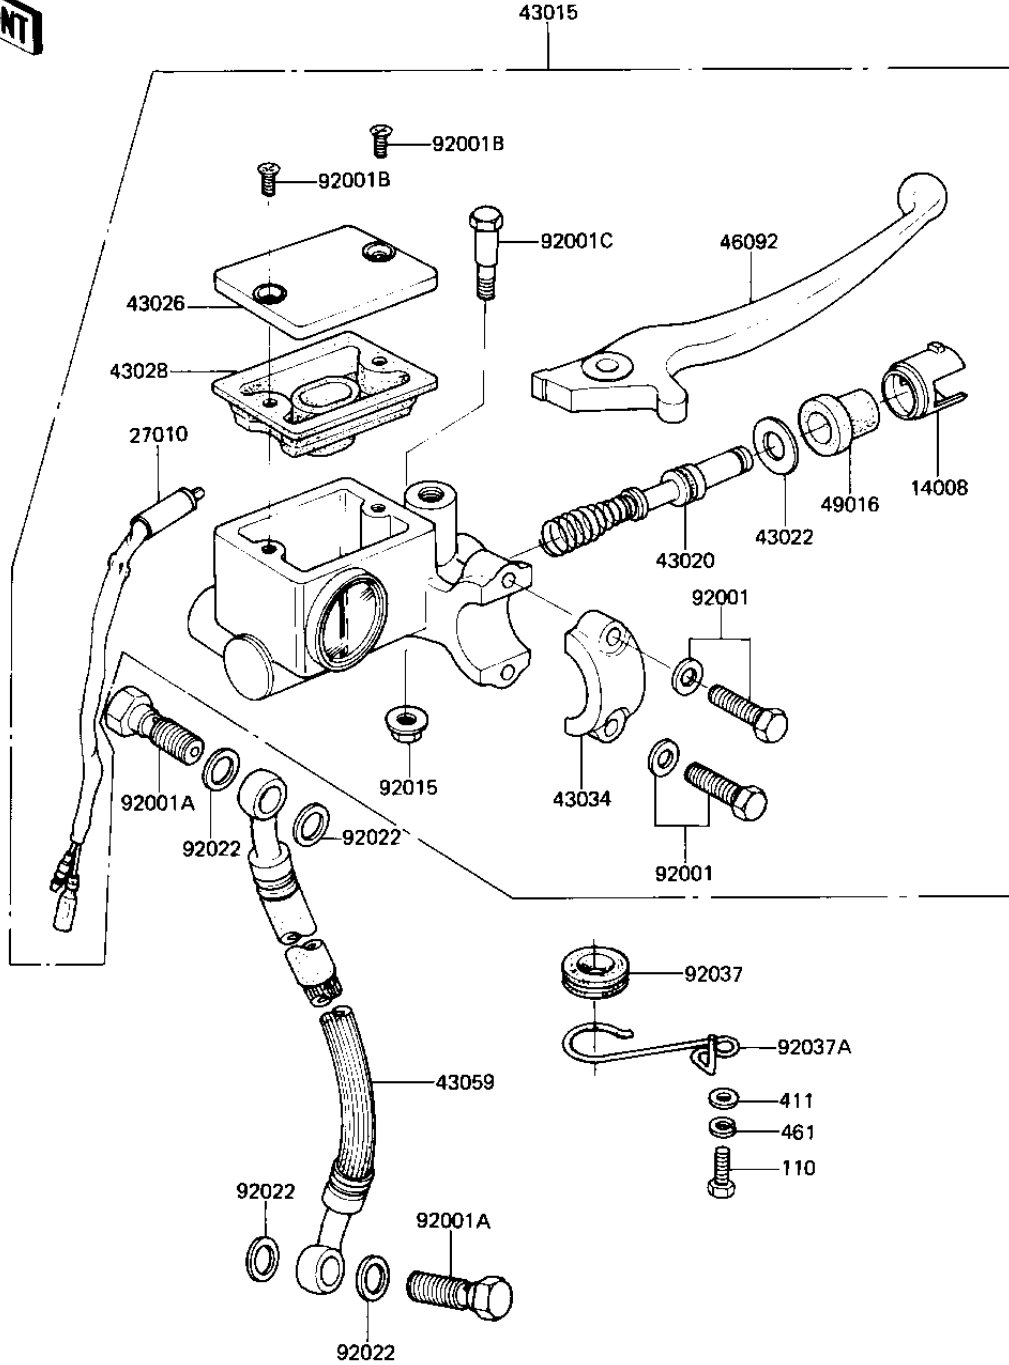

1982 AR80-A1 PARTS DIAGRAM

FRONT MASTER CYLINDER

F2291-0023

1982 AR80-A1 PARTS LIST

FRONT MASTER CYLINDER

ITEM NAME	PART NUMBER	QUANTITY
LINER (Ref # 14008)	14008-1030	1
SWITCH,BRAKE LAMP (Ref # 27010)	27010-1095	1
CYLINDER-ASSY-MASTER (Ref # 43015)	43015-1154	1
PISTON-COMP-BRAKE (Ref # 43020)	43020-1021	1
STOPPER-BRAKE (Ref # 43022)	43022-1008	1
CAP-BRAKE (Ref # 43026)	43026-1020	1
DIAPHRAGM (Ref # 43028)	43028-1022	1
HOLDER-BRAKE (Ref # 43034)	43034-1012	1
HOSE-BRAKE,FR (Ref # 43059)	43059-1607	1
LEVER-GRIP,FRONT BRAK (Ref # 46092)	46092-1016	1
COVER-SEAL (Ref # 49016)	49016-1035	1
BOLT,HEX HEAD,6X25 (Ref # 92001)	43033-003	2
BOLT,OIL,L=23 (Ref # 92001A)	92002-1888	2
SCREW,COUNTERSUNK HED (Ref # 92001B)	92001-1055	2
BOLT,CLUTCH LEV FITT (Ref # 92001C)	92001-1056	1
NUT (Ref # 92015)	92015-1141	1
WASHER-OIL BOLT (Ref # 92022)	43067-001	4
DAMPER RUBBER,CYL HSE (Ref # 92037)	43064-006	1
CLAMP,HOSE (Ref # 92037A)	92037-1262	1
BOLT-UPSET,6X16 (Ref # 110)	112C0616	1
WASHER PLAIN (Ref # 411)	411F0600	1
WASHER-SPRING,6MM,BLA (Ref # 461)	461K0600	1