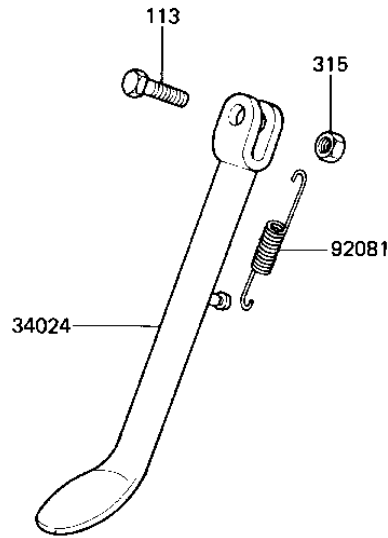

1982 AR80-A1 PARTS DIAGRAM

STAND

F2190-0088

1982 AR80-A1 PARTS LIST

STAND

ITEM NAME	PART NUMBER	QUANTITY
STAND-SIDE (Ref # 34024)	34024-1099	1
SPRING,SIDE STAND (Ref # 92081)	34025-005	1
BOLT-UPSET,10X30 (Ref # 113)	112G1030	1
NUT 10MM (Ref # 315)	315B1000	1