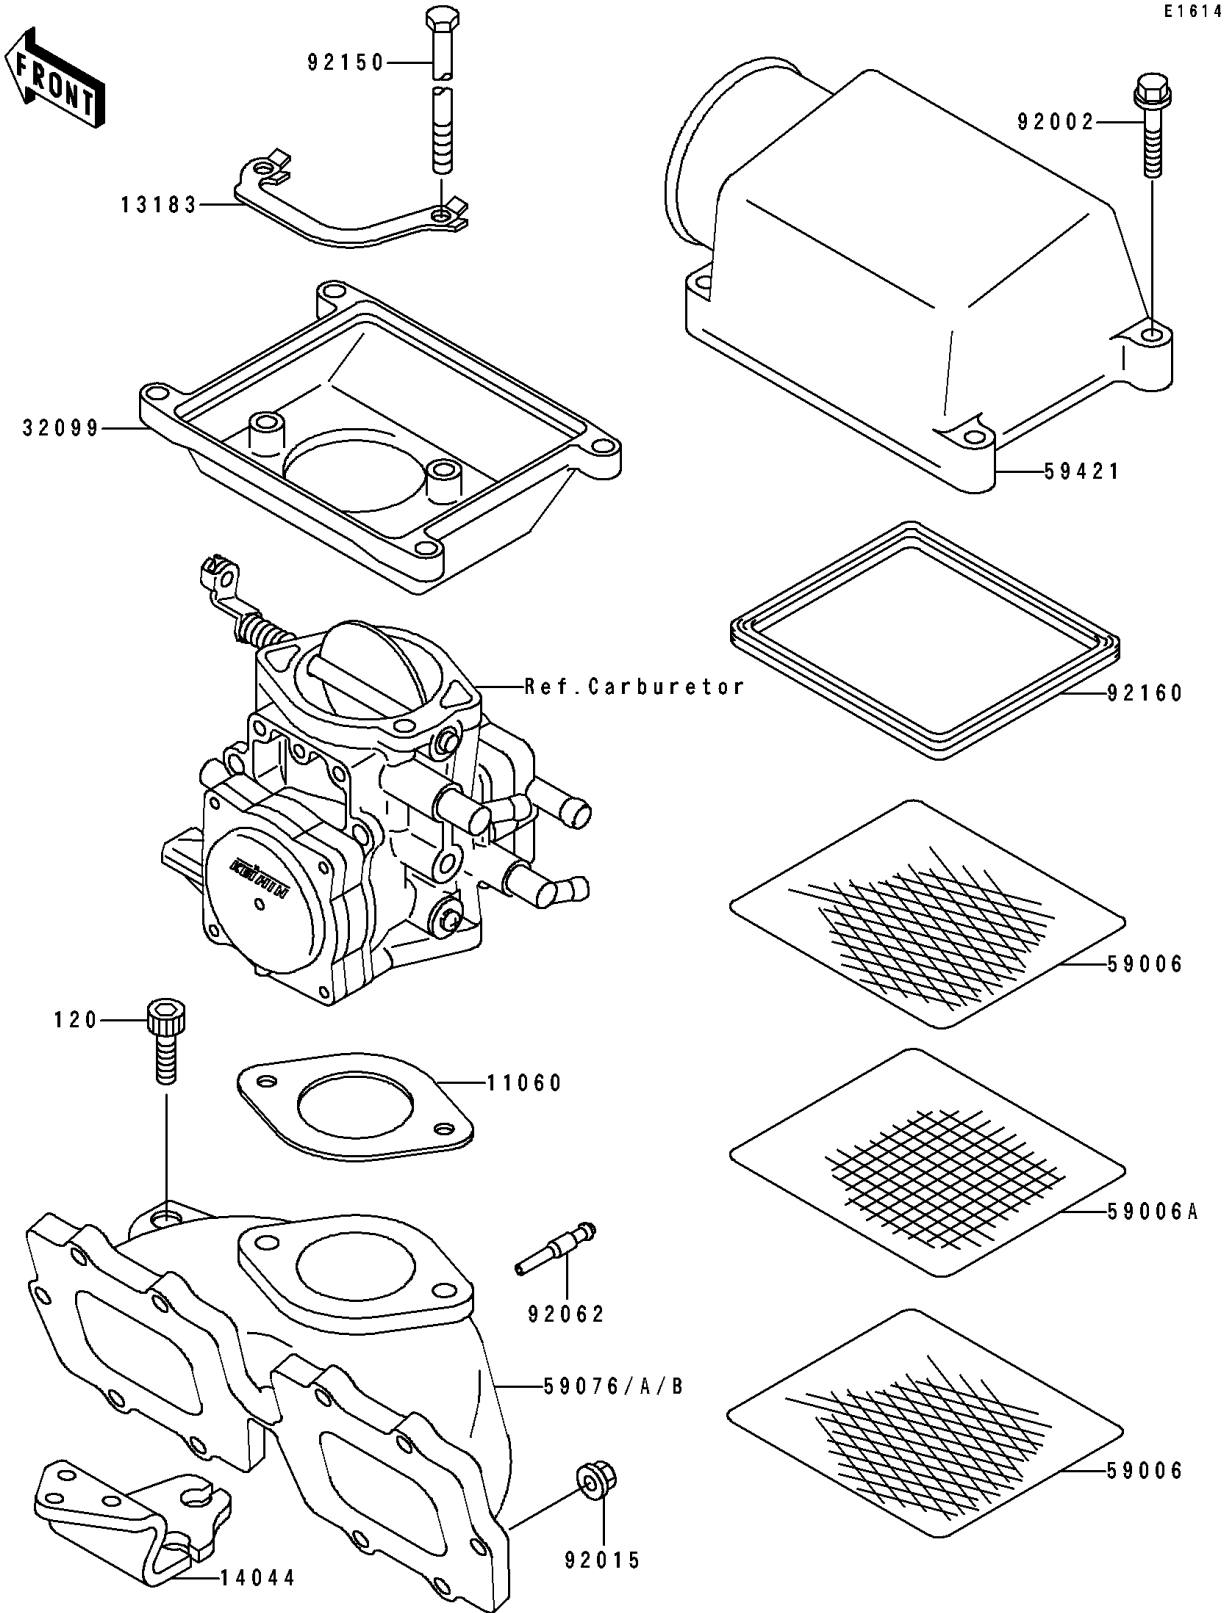

# 1995 750 SS PARTS DIAGRAM

## 1995 750 SS PARTS LIST

### Flame Arrester

ITEM NAME	PART NUMBER	QUANTITY
GASKET,CARBURETOR (Ref # 11060)	11060-3716	1
PLATE (Ref # 13183)	13183-3726	1
HOLDER-CABLE (Ref # 14044)	14044-3727	1
CASE,FLAME ARRESTER (Ref # 32099)	32099-3748	1
ARRESTER-FLAME (Ref # 59006)	59006-3707	2
ARRESTER-FLAME (Ref # 59006A)	59006-3708	1
MANIFOLD-INTAKE (Ref # 59076B)	59076-3719	1
COVER-INTAKE (Ref # 59421)	59421-3722	1
BOLT,6X30 (Ref # 92002)	92002-3726	4
NUT,6MM (Ref # 92015)	92015-3767	10
BOLT,6X125 (Ref # 92150)	92150-3784	2
DAMPER (Ref # 92160)	92160-3704	1
BOLT-SOCKET (Ref # 120)	120R0630	3