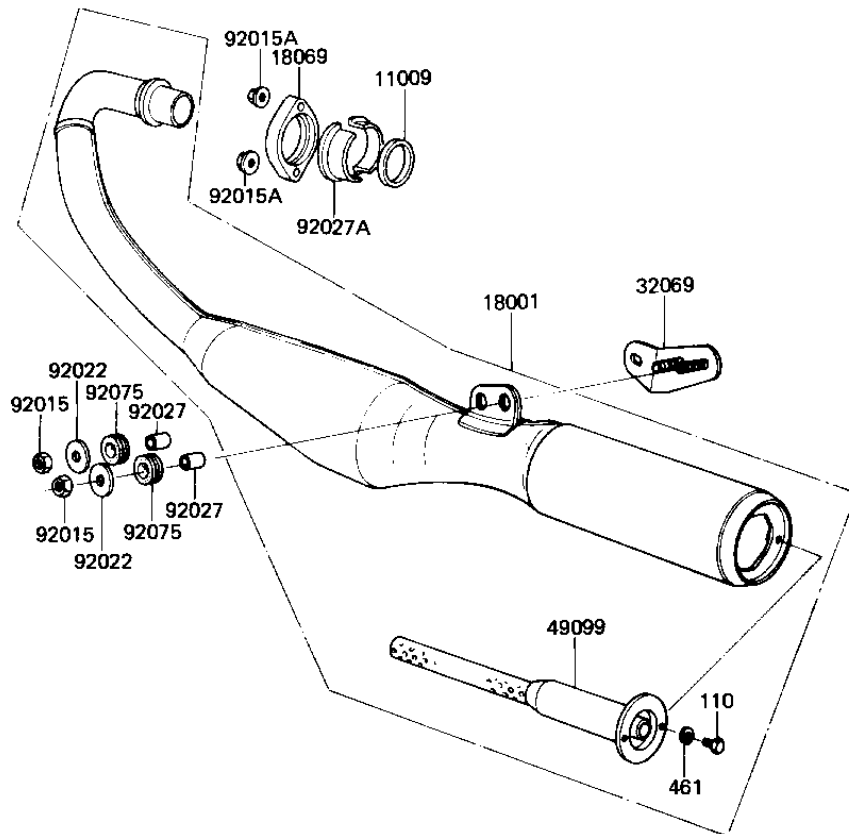

1982 AR80-A1 PARTS DIAGRAM

MUFFLER

E1140-0037

1982 AR80-A1 PARTS LIST

MUFFLER

ITEM NAME	PART NUMBER	QUANTITY
GASKET,EXHAUST HOLDER (Ref # 11009)	11009-1261	1
MUFFLER,F.BLACK (Ref # 18001)	18001-1334	1
HOLDER-EXHAUST PIPE (Ref # 18069)	18069-1020	1
BRACKET-MUFFLER (Ref # 32069)	32069-1082	1
BAFFLE-PIPE MUFFLER (Ref # 49099)	49099-1065	1
NUT,8M/M (Ref # 92015)	92015-1014	2
NUT-6MM (Ref # 92015A)	92015-1078	2
WASHER,8X26X2.3 (Ref # 92022)	92022-1564	2
COLLAR (Ref # 92027)	92027-102	2
COLLAR (Ref # 92027A)	92027-1365	2
DAMPER RUBBER-MUFFLER (Ref # 92075)	18063-005	2
BOLT HEX HEAD 5X10 (Ref # 110)	110B0510	2
WASHER SPRING 5MM (Ref # 461)	461F0500	2