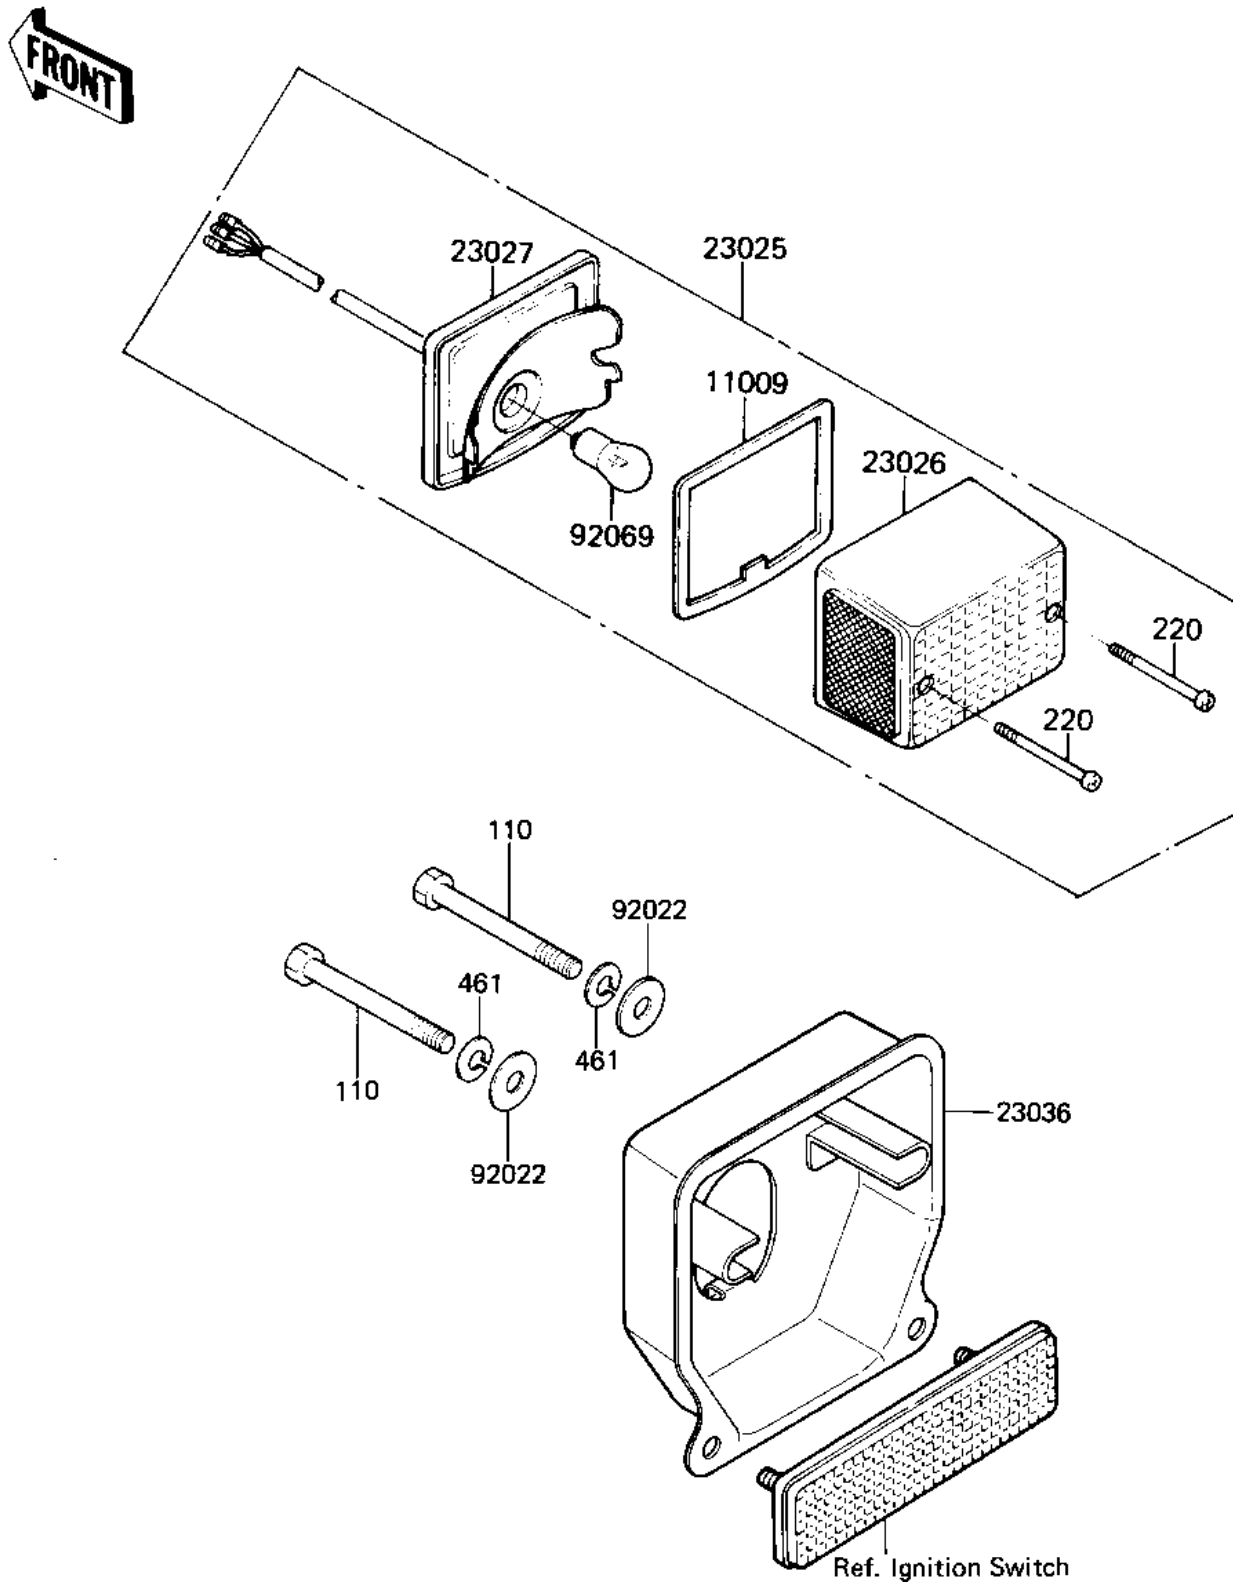

## 1982 AR50-A1 PARTS DIAGRAM

TAILLIGHT

F2720-0114

## 1982 AR50-A1 PARTS LIST

### TAILLIGHT

ITEM NAME	PART NUMBER	QUANTITY
GASKET,TAIL LAMP LENS (Ref # 11009)	11009-1078	1
LAMP-TAIL (Ref # 23025)	23025-1032	1
LENS,TAIL LAMP (Ref # 23026)	23026-1003	1
CASE,TAIL LAMP (Ref # 23027)	23027-1020	1
BRACKET-TAIL LAMP (Ref # 23036)	23036-1049	1
WASHER PLAIN (Ref # 92022)	92022-024	1
BULB,60-32/3CP (Ref # 92069)	92069-074	1
BOLT,HEX HEAD,6X50 (Ref # 110)	110G0650	1
SCREW-PAN-CROS,4X40 (Ref # 220)	220R0440	1
WASHER SPRING 6MM (Ref # 461)	461F0600	1