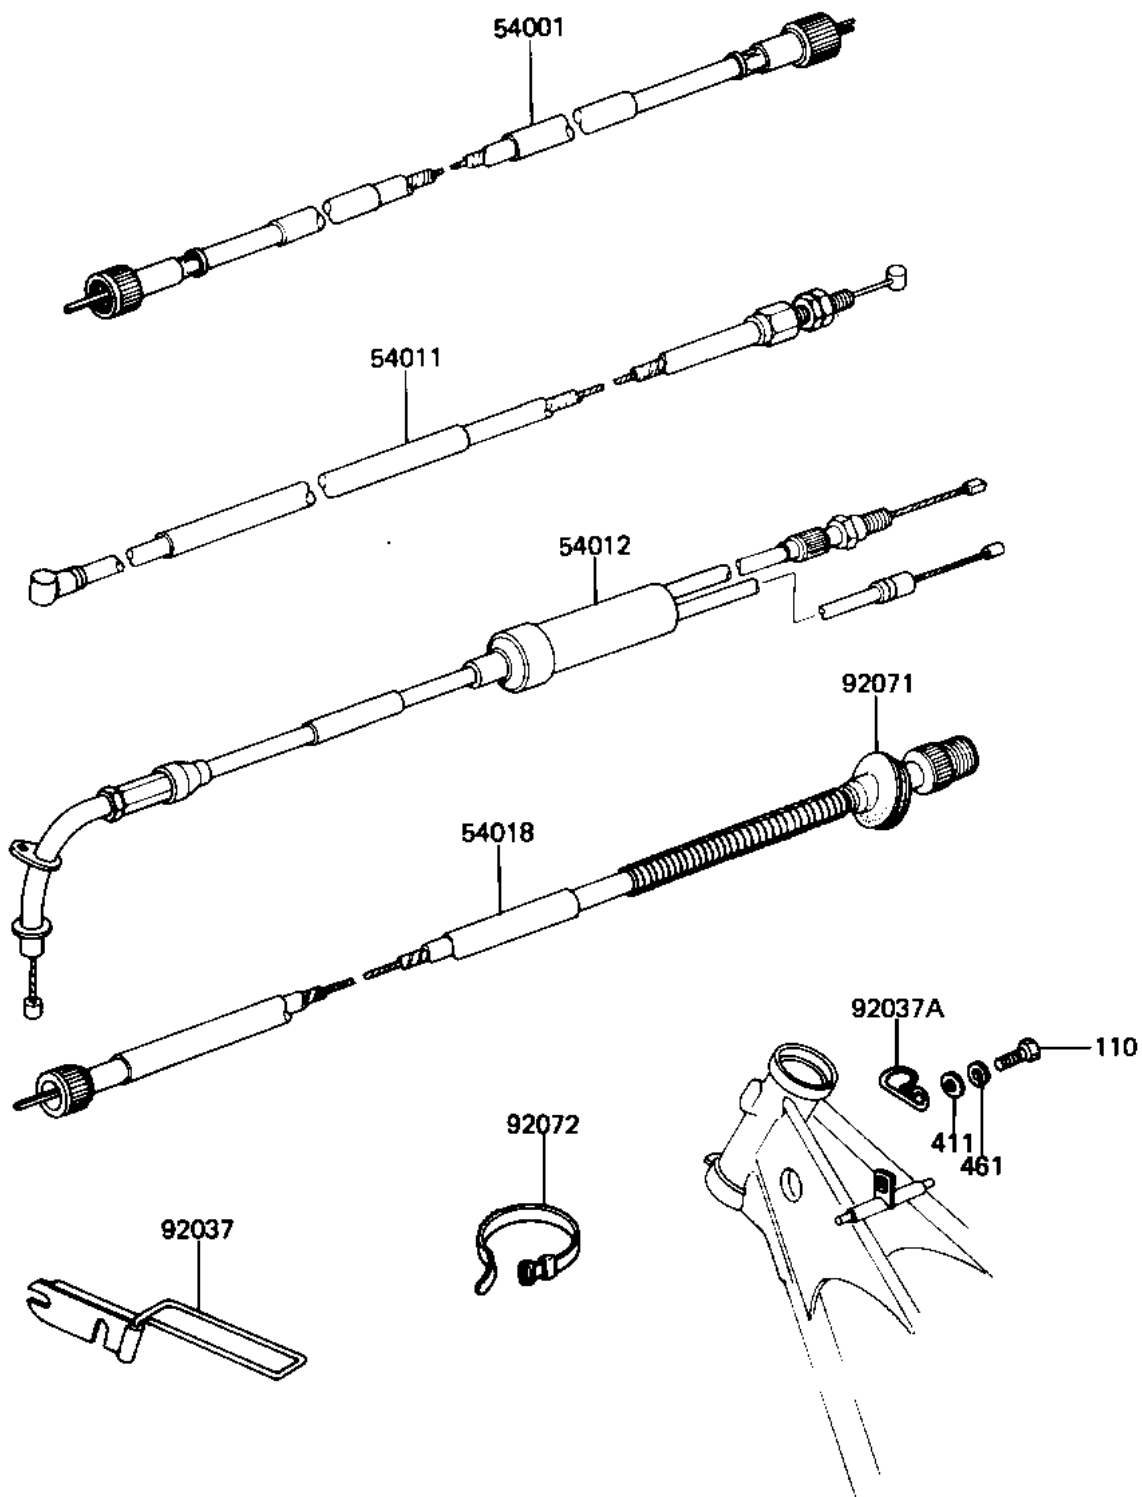

1982 AR50-A1 PARTS DIAGRAM

CABLES

F2540-0049

1982 AR50-A1 PARTS LIST

CABLES

ITEM NAME	PART NUMBER	QUANTITY
CABLE,SPEEDOMETER (Ref # 54001)	54001-1031	1
CABLE-CLUTCH (Ref # 54011)	54011-1108	1
CABLE-THROTTLE (Ref # 54012)	54012-1097	1
CABLE-TACHOMETER (Ref # 54018)	54018-1013	1
CLAMP,SPEEDOMETER CAB (Ref # 92037)	92037-1263	1
CLAMP (Ref # 92037A)	92037-1275	1
GROMMET,OIL TUBE (Ref # 92071)	92071-1029	1
BAND,MIDDLE (Ref # 92072)	92072-031	1
BOLT-UPSET,6X16 (Ref # 110)	112G0616	1
WASHER PLAIN 6MM (Ref # 411)	411B0600	1
WASHER SPRING 6MM (Ref # 461)	461F0600	1