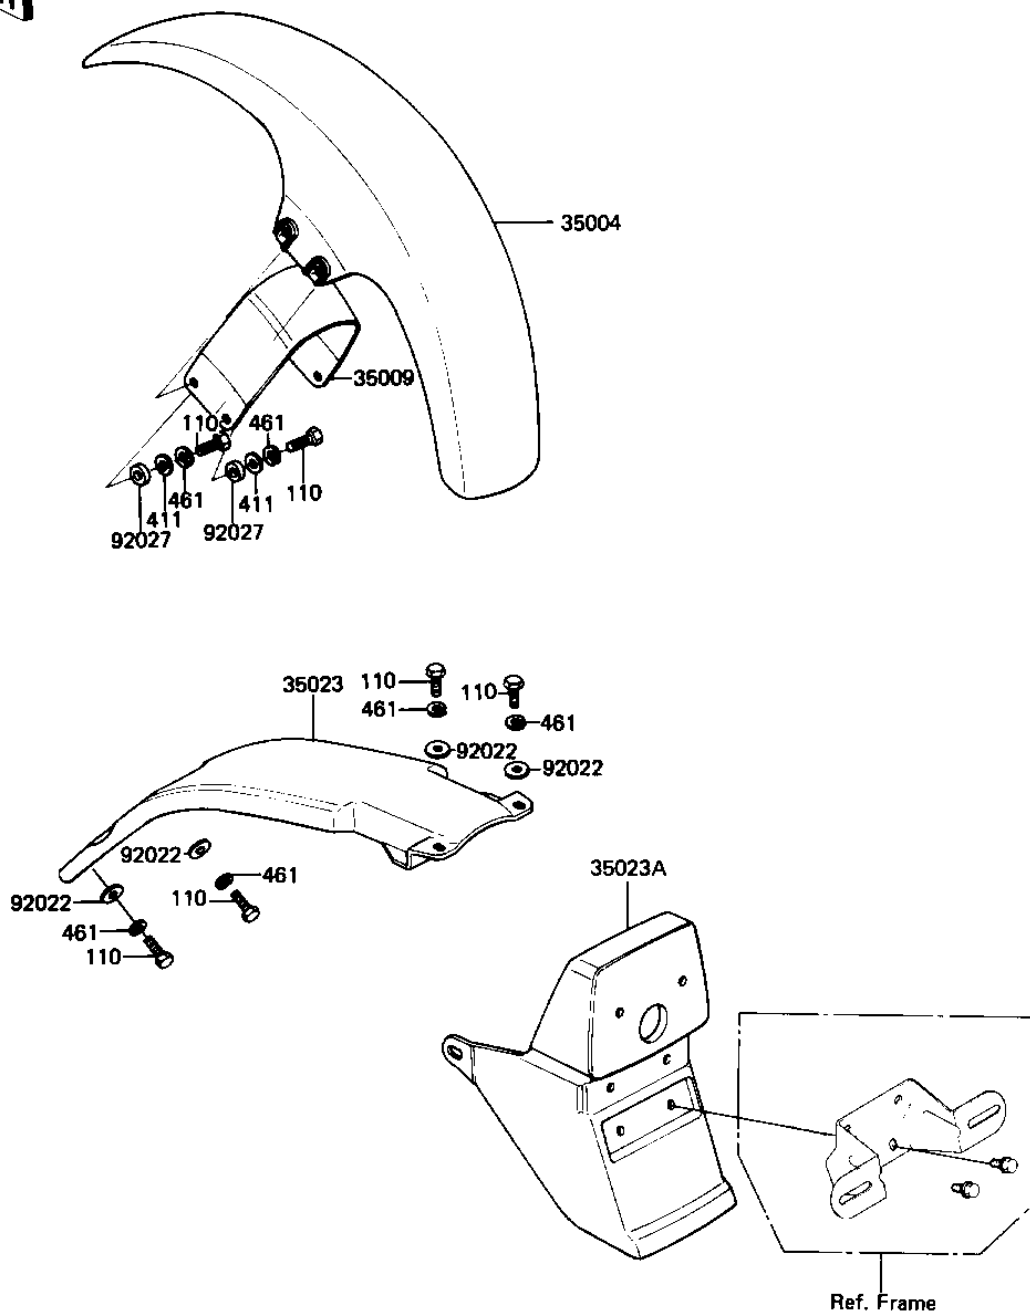

## 1982 AR50-A1 PARTS DIAGRAM

FENDERS

F2170-0142

## 1982 AR50-A1 PARTS LIST

### FENDERS

ITEM NAME	PART NUMBER	QUANTITY
FENDER-FR,F.RED (Ref # 35004)	35004-1057-6L	1
BRACE,FRONT FENDER (Ref # 35009)	35009-1023	1
FENDER-RR (Ref # 35023)	35023-1030	1
FENDER-RR,BLACK (Ref # 35023A)	35023-1034-6Z	1
WASHER 6.5X20X1.6T (Ref # 92022)	92022-125	1
COLLAR,6.5X8.5X3 (Ref # 92027)	92027-1359	1
BOLT-UPSET,6X16 (Ref # 110)	112G0616	1
WASHER PLAIN 6MM (Ref # 411)	411B0600	1
WASHER SPRING 6MM (Ref # 461)	461F0600	1