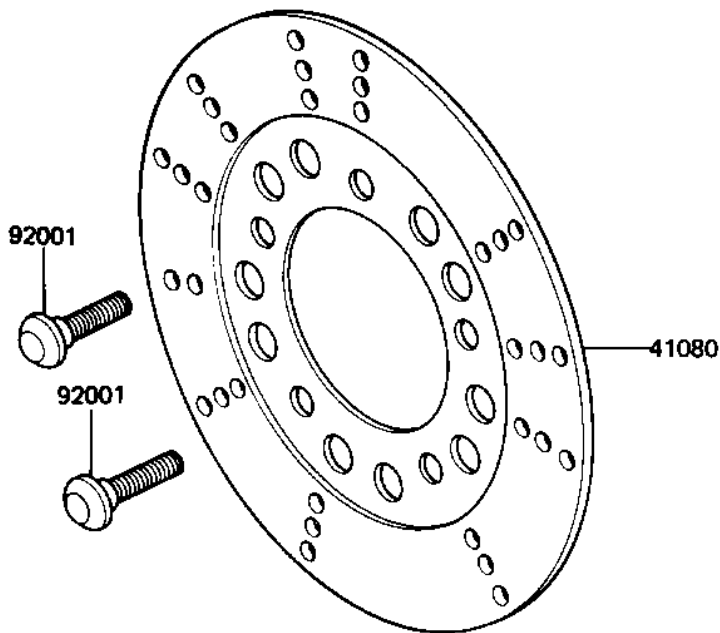

1982 AR50-A1 PARTS DIAGRAM

FRONT BRAKE

F2292-0032

1982 AR50-A1 PARTS LIST

FRONT BRAKE

ITEM NAME	PART NUMBER	QUANTITY
DISC,FR,SILVER (Ref # 41080)	41080-1140	1
CALIPER-ASSY (Ref # 43041)	43041-1044	1
PISTON-CALIPER (Ref # 43048)	43048-1008	1
PACKING (Ref # 43049)	43049-1016	1
PAD-BRAKE (Ref # 43050)	43050-1040	1
BREEDER (Ref # 43056)	43056-003	1
CAP,BREEDER (Ref # 43057)	43057-003	1
PAD-ASSY-BRAKE (Ref # 43082)	43082-1017	1
BOOT,CALIPER (Ref # 49006)	49006-1053	1
BOOT,CALIPER (Ref # 49006A)	49006-1054	1
BOOT,CALIPER (Ref # 49006B)	49006-1055	1
BOLT,SOCKET,8X30 (Ref # 92001)	92001-1951	1
BOLT (Ref # 92001A)	92001-1415	1
SPRING (Ref # 92081)	92081-1341	1