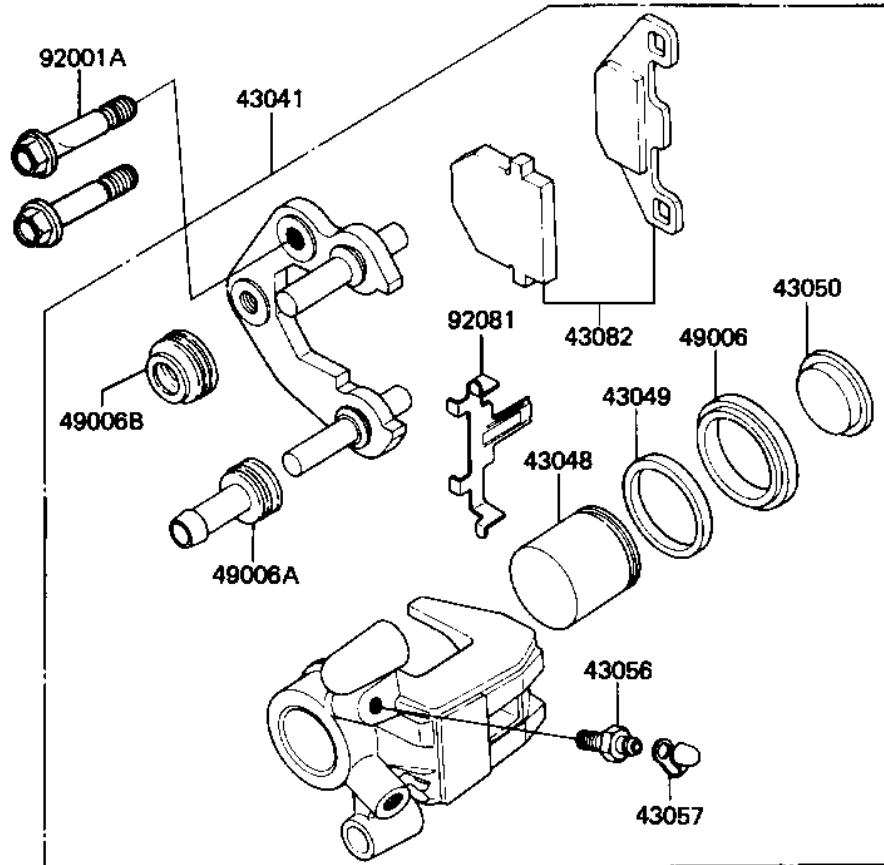

1982 AR50-A1 PARTS DIAGRAM

FRONT BRAKE

F2292-0032

1982 AR50-A1 PARTS LIST

FRONT BRAKE

ITEM NAME	PART NUMBER	QUANTITY
DISC,FR,SILVER (Ref # 41080)	41080-1140	1
CALIPER-ASSY (Ref # 43041)	43041-1044	1
PISTON-CALIPER (Ref # 43048)	43048-1008	1
PACKING (Ref # 43049)	43049-1016	1
PAD-BRAKE (Ref # 43050)	43050-1040	1
BREEDER (Ref # 43056)	43056-003	1
CAP,BREEDER (Ref # 43057)	43057-003	1
PAD-ASSY-BRAKE (Ref # 43082)	43082-1017	1
BOOT,CALIPER (Ref # 49006)	49006-1053	1
BOOT,CALIPER (Ref # 49006A)	49006-1054	1
BOOT,CALIPER (Ref # 49006B)	49006-1055	1
BOLT,SOCKET,8X30 (Ref # 92001)	92001-1951	1
BOLT (Ref # 92001A)	92001-1415	1
SPRING (Ref # 92081)	92081-1341	1