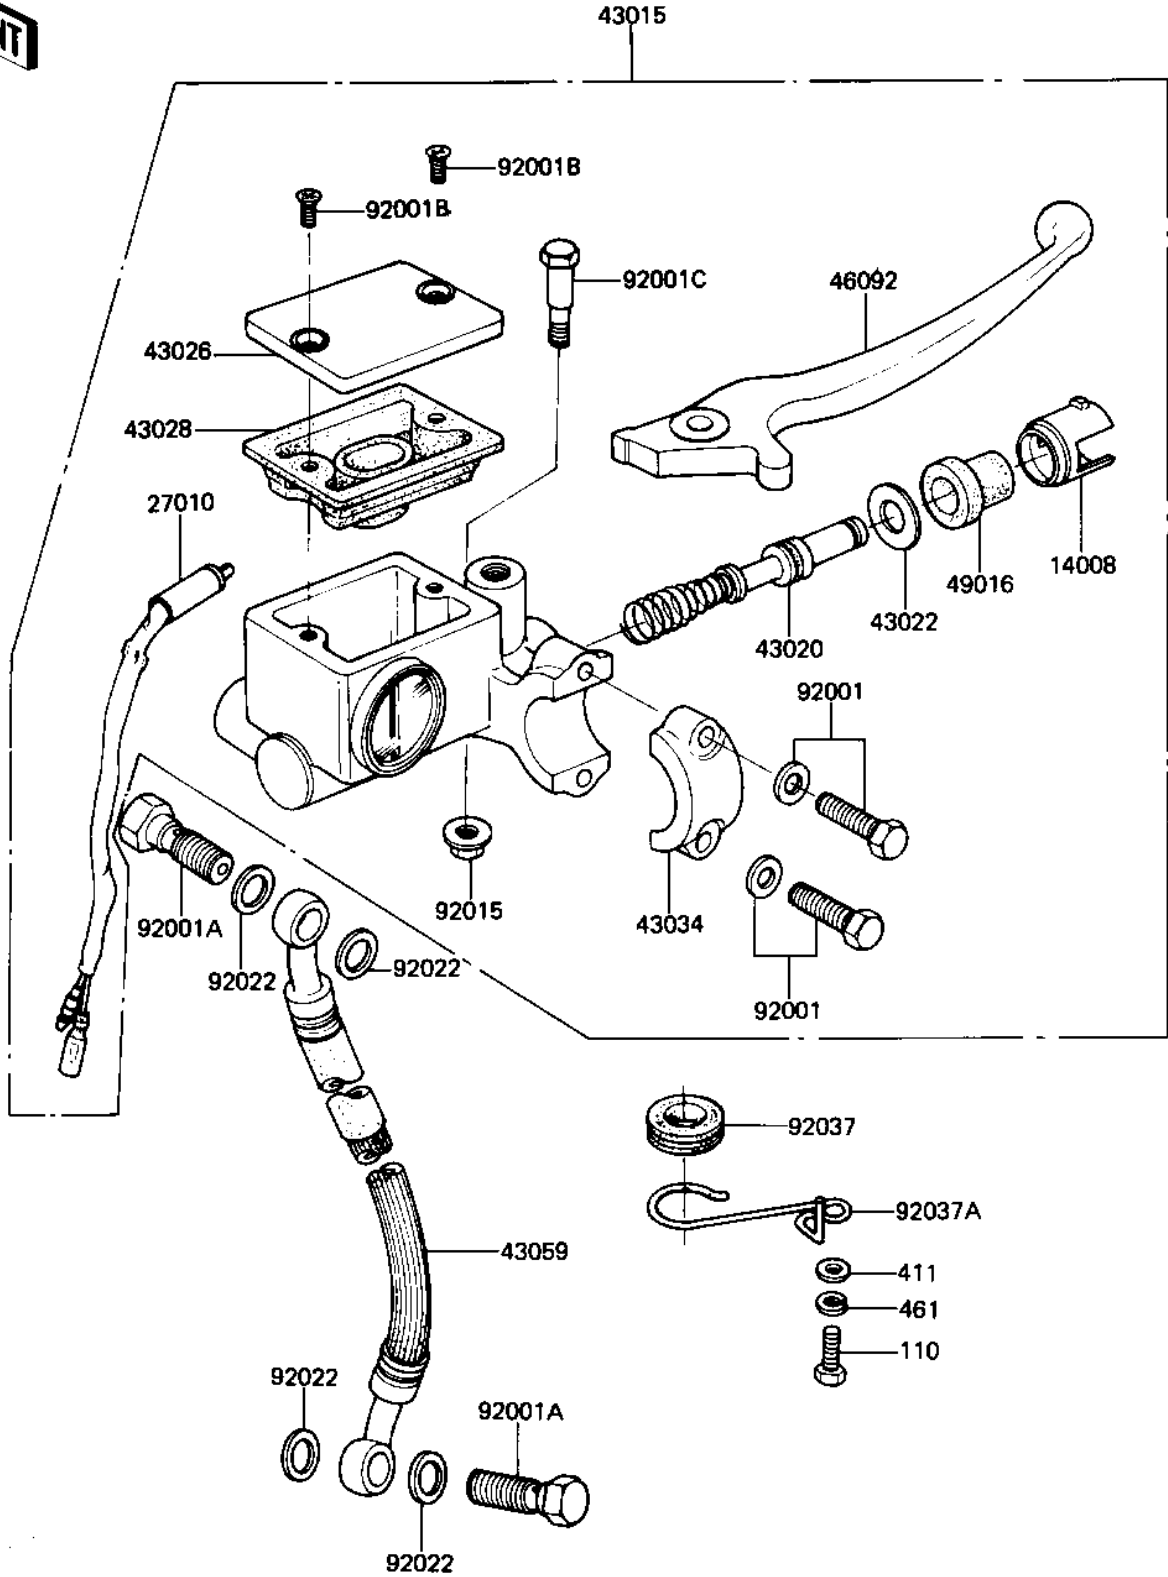

1982 AR50-A1 PARTS DIAGRAM

FRONT MASTER CYLINDER

F2291-0023

1982 AR50-A1 PARTS LIST

FRONT MASTER CYLINDER

ITEM NAME	PART NUMBER	QUANTITY
LINER (Ref # 14008)	14008-1030	1
SWITCH,BRAKE LAMP (Ref # 27010)	27010-1095	1
CYLINDER-ASSY-MASTER (Ref # 43015)	43015-1154	1
PISTON-COMP-BRAKE (Ref # 43020)	43020-1021	1
STOPPER-BRAKE (Ref # 43022)	43022-1008	1
CAP-BRAKE (Ref # 43026)	43026-1020	1
DIAPHRAGM (Ref # 43028)	43028-1022	1
HOLDER-BRAKE (Ref # 43034)	43034-1012	1
HOSE-BRAKE,FR (Ref # 43059)	43059-1607	1
LEVER-GRIP,FRONT BRAK (Ref # 46092)	46092-1016	1
COVER-SEAL (Ref # 49016)	49016-1035	1
BOLT,HEX HEAD,6X25 (Ref # 92001)	43033-003	1
BOLT,OIL,L=23 (Ref # 92001A)	92002-1888	1
SCREW,COUNTERSUNK HED (Ref # 92001B)	92001-1055	1
BOLT,CLUTCH LEV FITT (Ref # 92001C)	92001-1056	1
NUT (Ref # 92015)	92015-1141	1
WASHER-OIL BOLT (Ref # 92022)	43067-001	1
DAMPER RUBBER,CYL HSE (Ref # 92037)	43064-006	1
CLAMP,HOSE (Ref # 92037A)	92037-1262	1
BOLT-UPSET,6X16 (Ref # 110)	112C0616	1
WASHER PLAIN (Ref # 411)	411F0600	1
WASHER-SPRING,6MM,BLA (Ref # 461)	461K0600	1