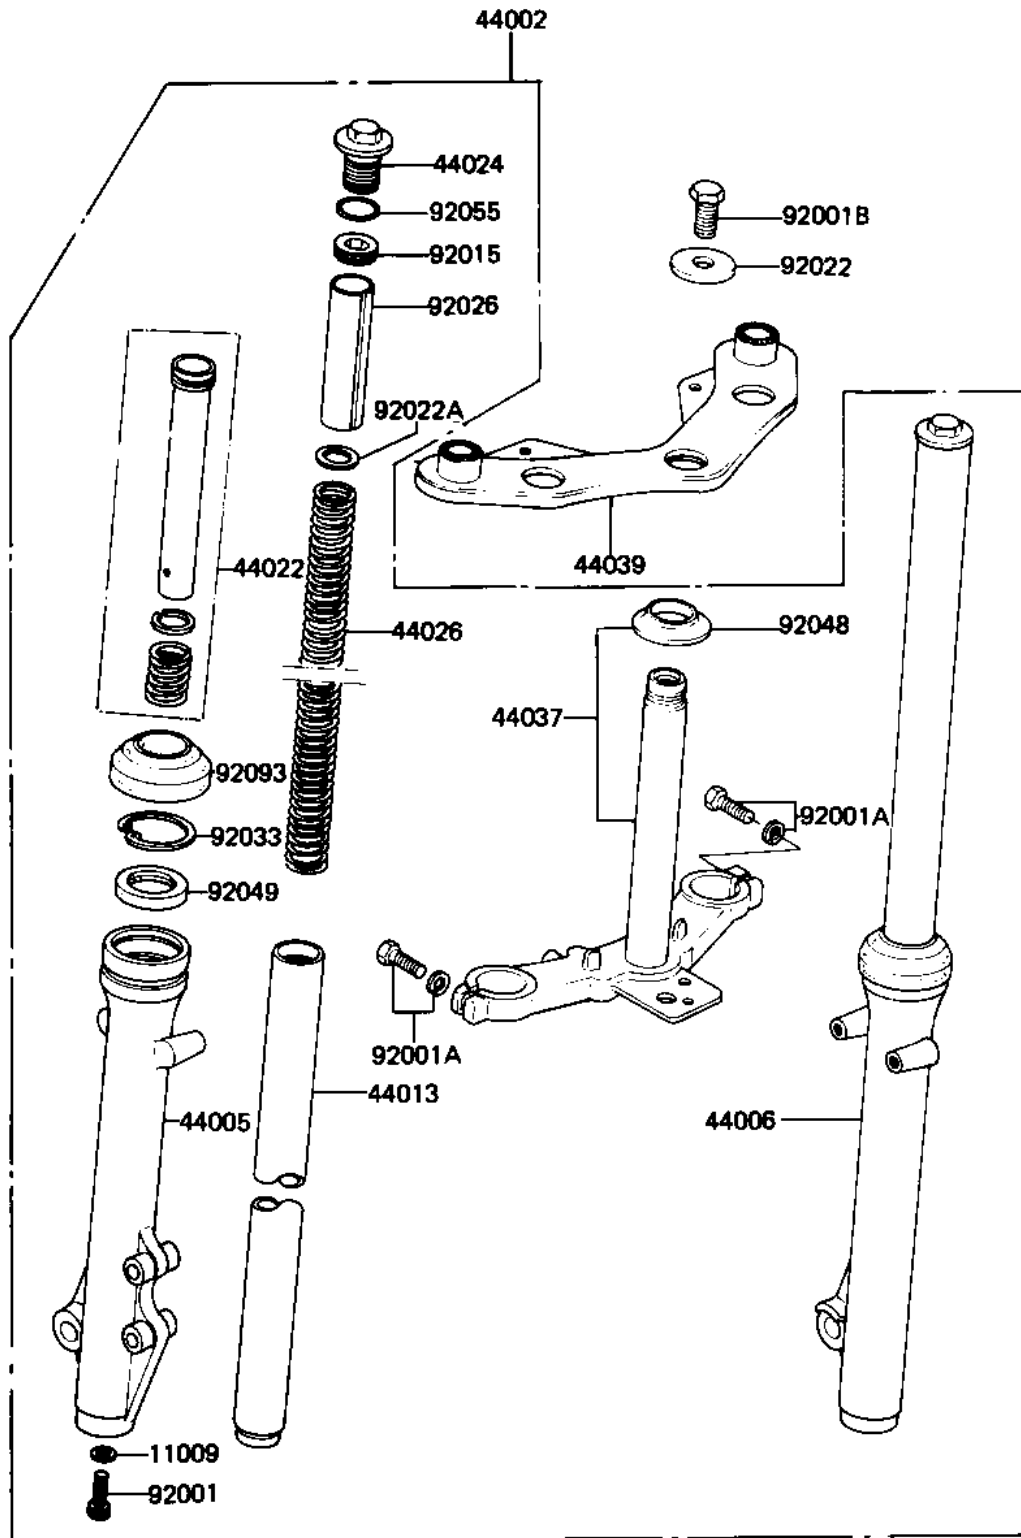

1982 AR50-A1 PARTS DIAGRAM

FRONT FORK

F2340-0039

1982 AR50-A1 PARTS LIST

FRONT FORK

ITEM NAME	PART NUMBER	QUANTITY
GASKET,FORK CYLINDER (Ref # 11009)	44045-057	1
FORK-FRONT (Ref # 44002)	44002-1034	1
TUBE,LH,FORK OUTER (Ref # 44005)	44005-1071	1
TUBE,RH,FORK OUTER (Ref # 44006)	44006-1071	1
PIPE-FORK INNER (Ref # 44013)	44013-1063	1
CYLINDER-FORK (Ref # 44022)	44022-1060	1
CAP-OIL-LOCK (Ref # 44024)	44024-1011	1
SPRING-FRONT FORK,L=3 (Ref # 44026)	44026-1111	1
HOLDER-FORK UNDER (Ref # 44037)	44037-1059	1
HOLDER-FORK UPPER (Ref # 44039)	44039-1037	1
BOLT-FORK CYLINDER (Ref # 92001)	44041-040	1
BOLT,8X30 (Ref # 92001A)	92001-1469	1
BOLT,10X20 (Ref # 92001B)	92001-1470	1
NUT (Ref # 92015)	92015-1152	1
WASHER (Ref # 92022)	92022-1267	1
WASHER (Ref # 92022A)	92022-1268	1
SPACER,L=130 (Ref # 92026)	92026-1097	1
RING-SNAP (Ref # 92033)	92033-1003	1
RACE, STRG STEM BRG (Ref # 92048)	92047-013	1
SEAL-OIL,FORK OUTER (Ref # 92049)	92049-1319	1
RING-O (Ref # 92055)	92055-1010	1
SEAL,DUST (Ref # 92093)	92093-1061	1