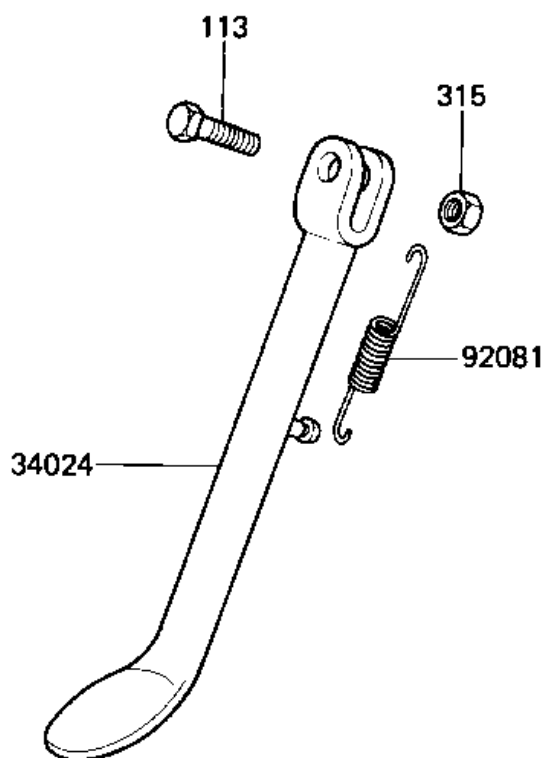

1982 AR50-A1 PARTS DIAGRAM

STAND

F2190-0088

1982 AR50-A1 PARTS LIST

STAND

ITEM NAME	PART NUMBER	QUANTITY
STAND-SIDE (Ref # 34024)	34024-1099	1
SPRING,SIDE STAND (Ref # 92081)	34025-005	1
BOLT-UPSET,10X30 (Ref # 113)	112G1030	1
NUT 10MM (Ref # 315)	315B1000	1