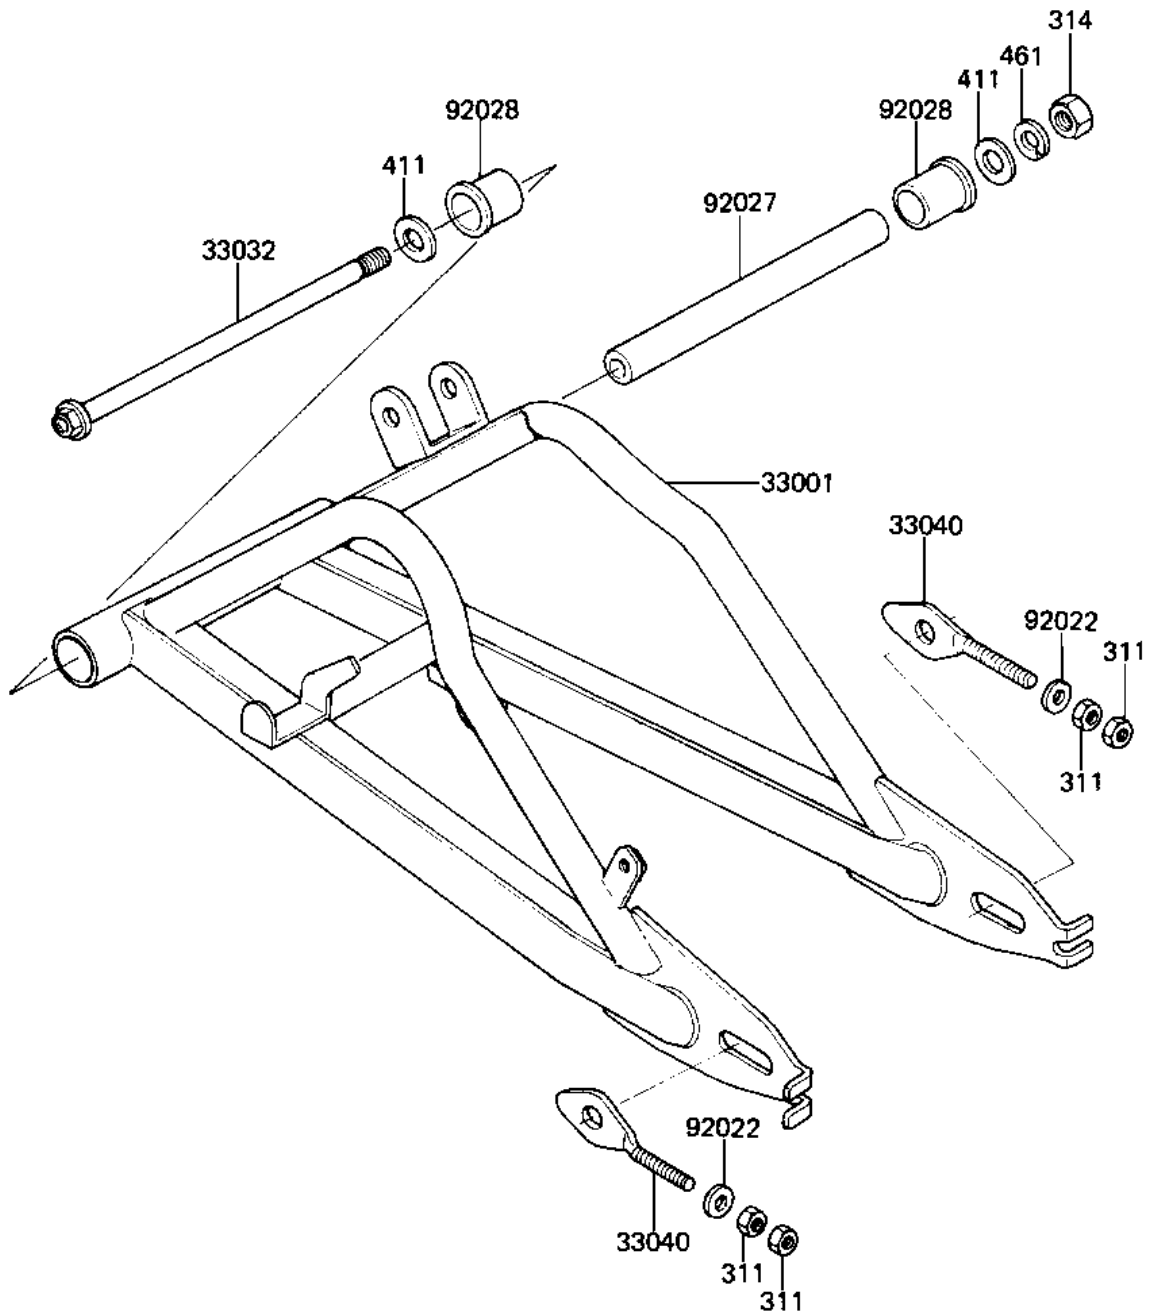

1982 AR50-A1 PARTS DIAGRAM

SWING ARM

F2140-0028

1982 AR50-A1 PARTS LIST

SWING ARM

ITEM NAME	PART NUMBER	QUANTITY
ARM-COMP-SWING (Ref # 33001)	33001-1072	1
SHAFT-SWING ARM,10X21 (Ref # 33032)	33032-1018	1
ADJUSTER CHAIN (Ref # 33040)	33040-008	1
WASHER,6.5X16X2 (Ref # 92022)	92022-1565	1
COLLAR,12.7X17.3X132. (Ref # 92027)	92027-1309	1
BUSHING,L=25 (Ref # 92028)	92028-1359	1
NUT 6MM (Ref # 311)	311B0600	1
NUT,10MM (Ref # 314)	314B1000	1
WASHER PLAIN 10MM (Ref # 411)	411B1000	1
WASHER SPRING 10MM (Ref # 461)	461F1000	1