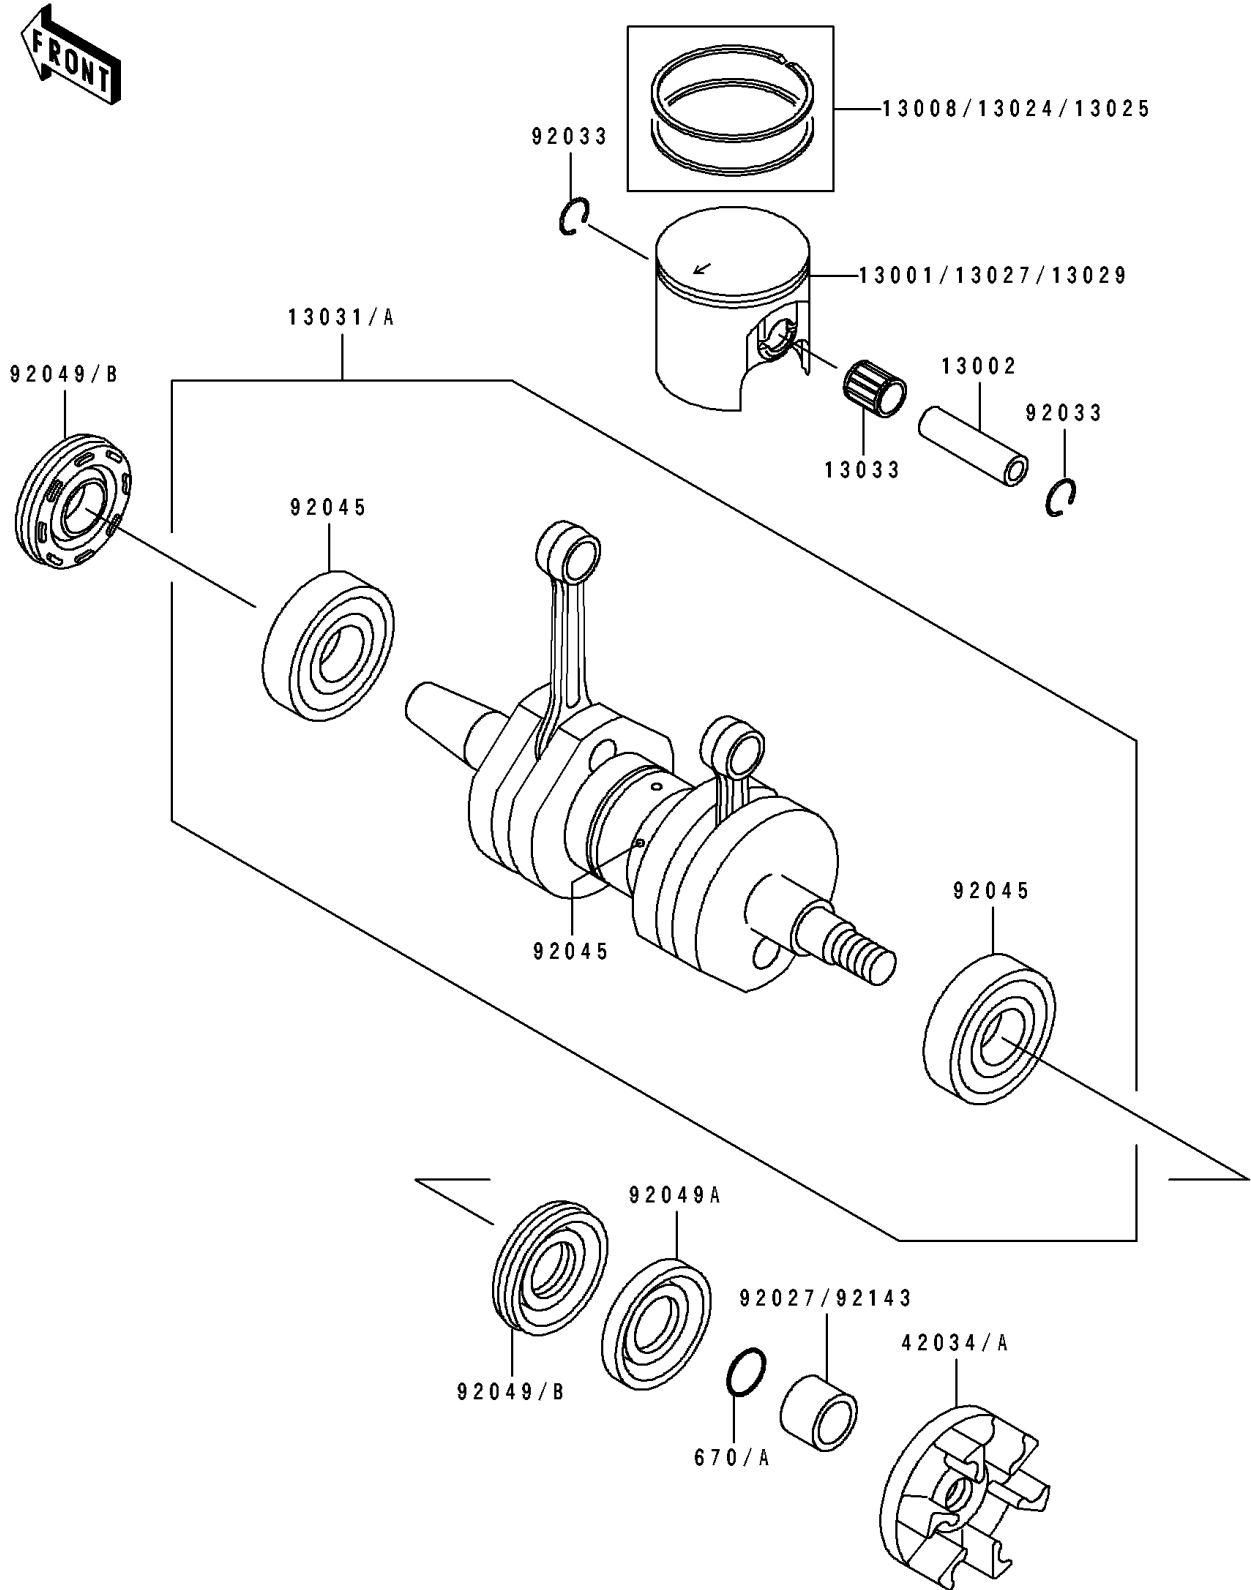

# 1995 750 SS PARTS DIAGRAM

Crankshaft/Piston(s)

E1320

## 1995 750 SS PARTS LIST

### Crankshaft/Piston(s)

ITEM NAME	PART NUMBER	QUANTITY
PISTON-ENGINE,STD (Ref # 13001)	13001-3718	2
PIN-PISTON (Ref # 13002)	13002-3702	2
RING-SET-PISTON (Ref # 13008)	13008-3708	2
RING-SET-PISTON LL,O/S 1.00 (Ref # 13024)	13024-3706	AR
RING-SET-PISTON L,O/S 0.50 (Ref # 13025)	13025-3706	AR
PISTON-ENGINE LL,O/S 1.00 (Ref # 13027)	13027-3710	AR
PISTON-ENGINE L,O/S 0.50 (Ref # 13029)	13029-3710	AR
CRANKSHAFT-COMP (Ref # 13031A)	13031-3726	1
BEARING-SMALL END (Ref # 13033)	13033-3702	2
COUPLING (Ref # 42034A)	42034-3707	1
RING-SNAP (Ref # 92033)	92033-1207	4
BEARING-BALL (Ref # 92045)	92045-3714	3
SEAL-OIL,S30726 (Ref # 92049A)	92049-3706	1
SEAL-OIL,FWJ7307210ZS (Ref # 92049B)	92049-3713	2
COLLAR,21X30X22 (Ref # 92143)	92143-3735	1
O RING,16MM (Ref # 670A)	670B2016	1