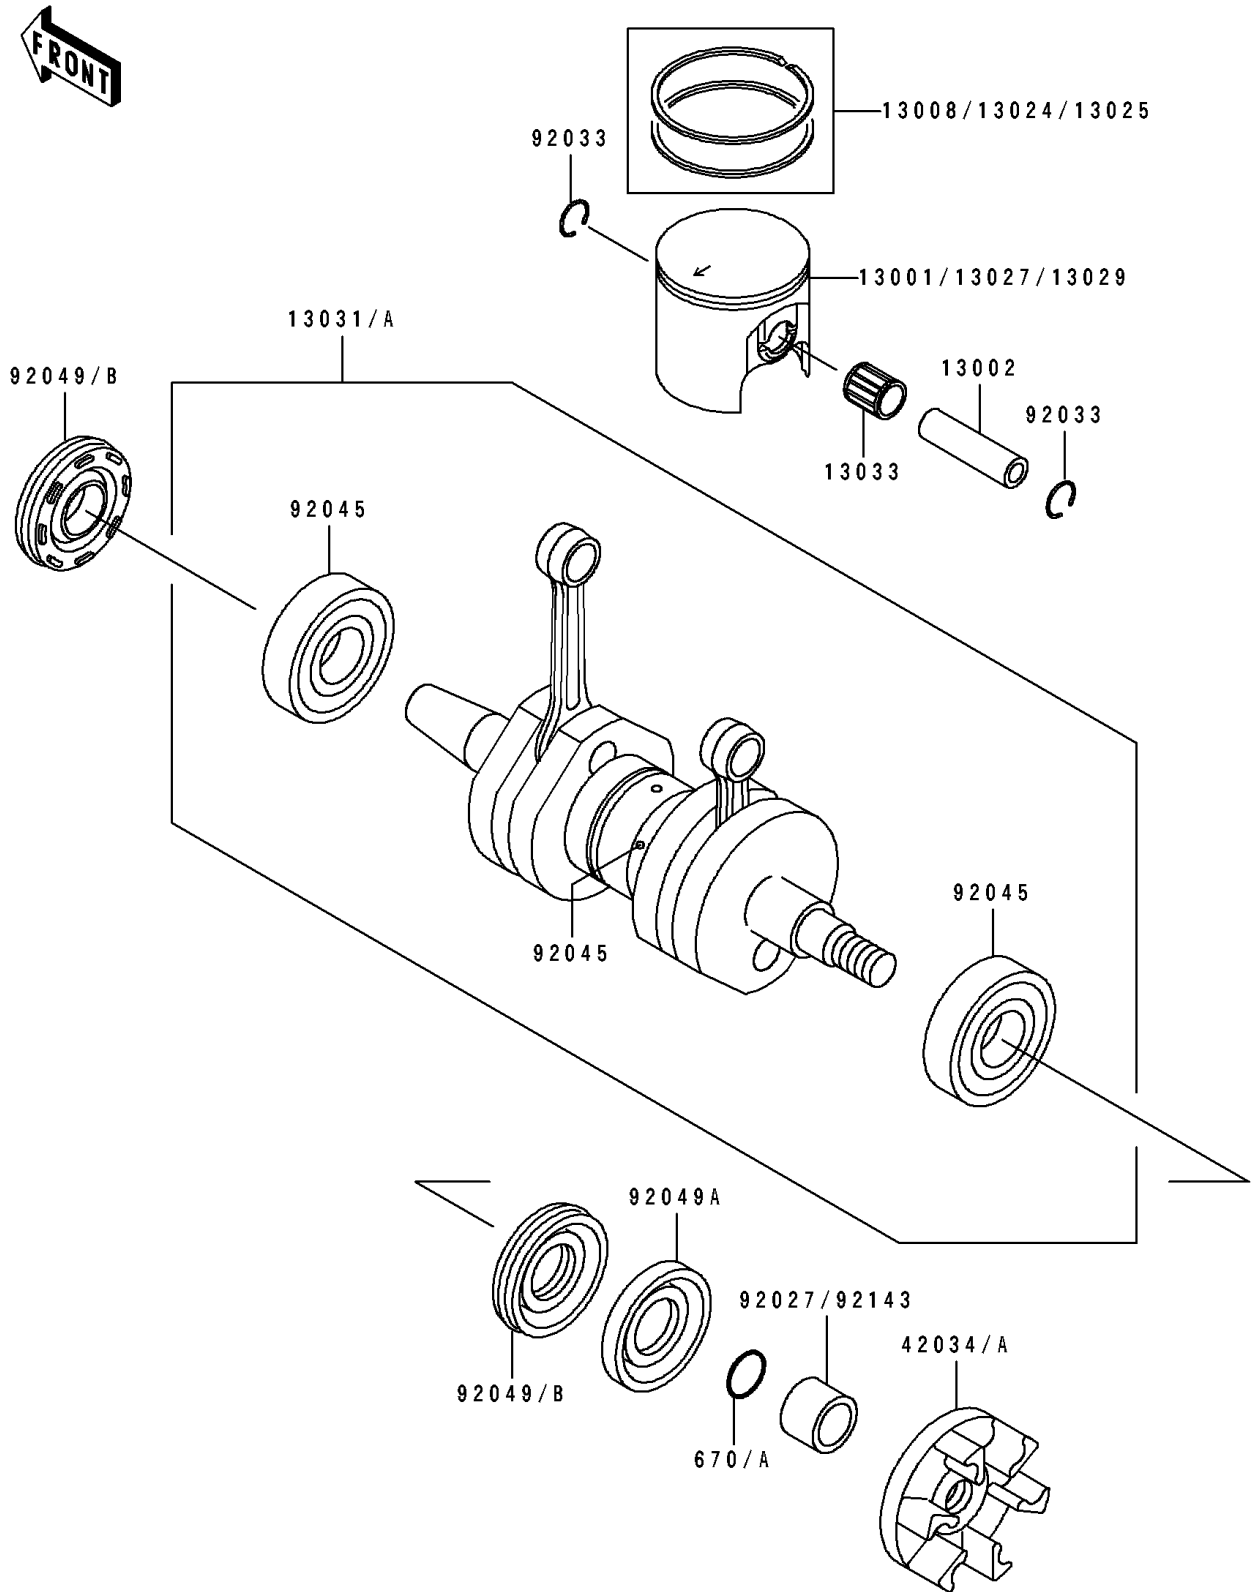

1994 750 SS PARTS DIAGRAM

Crankshaft/Piston(s)

E1320

1994 750 SS PARTS LIST

Crankshaft/Piston(s)

ITEM NAME	PART NUMBER	QUANTITY
PISTON-ENGINE,STD (Ref # 13001)	13001-3718	2
PIN-PISTON (Ref # 13002)	13002-3702	2
RING-SET-PISTON (Ref # 13008)	13008-3708	2
RING-SET-PISTON LL,O/S 1.00 (Ref # 13024)	13024-3706	AR
RING-SET-PISTON L,O/S 0.50 (Ref # 13025)	13025-3706	AR
PISTON-ENGINE LL,O/S 1.00 (Ref # 13027)	13027-3710	AR
PISTON-ENGINE L,O/S 0.50 (Ref # 13029)	13029-3710	AR
CRANKSHAFT-COMP (Ref # 13031A)	13031-3726	1
BEARING-SMALL END (Ref # 13033)	13033-3702	2
COUPLING (Ref # 42034A)	42034-3707	1
RING-SNAP (Ref # 92033)	92033-1207	4
BEARING-BALL (Ref # 92045)	92045-3714	3
SEAL-OIL,S30726 (Ref # 92049A)	92049-3706	1
SEAL-OIL,FWJ7307210ZS (Ref # 92049B)	92049-3713	2
COLLAR,21X30X22 (Ref # 92143)	92143-3735	1
O RING,16MM (Ref # 670A)	670B2016	1