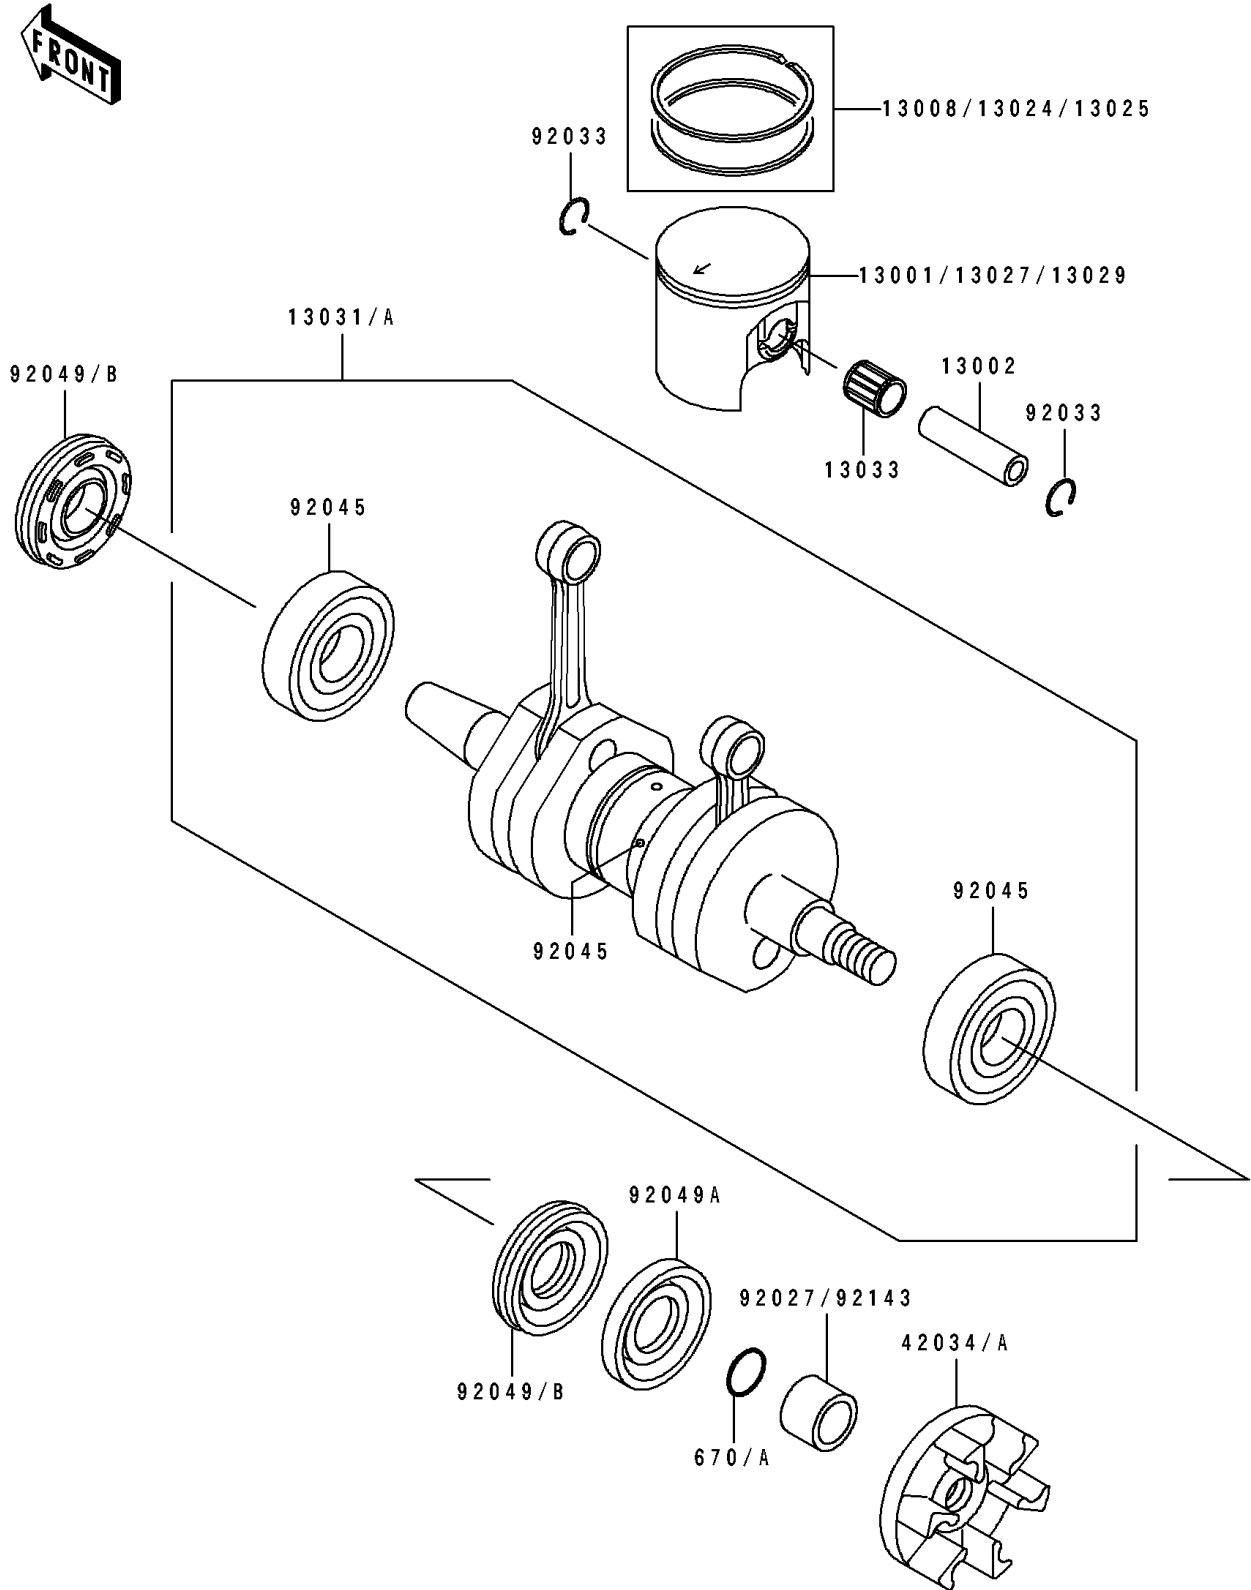

1994 750 SS PARTS DIAGRAM

Crankshaft/Piston(s)

E1320

1994 750 SS PARTS LIST

Crankshaft/Piston(s)

ITEM NAME	PART NUMBER	QUANTITY
PISTON-ENGINE,STD (Ref # 13001)	13001-3718	2
PIN-PISTON (Ref # 13002)	13002-3702	2
RING-SET-PISTON (Ref # 13008)	13008-3708	2
RING-SET-PISTON LL,O/S 1.00 (Ref # 13024)	13024-3706	AR
RING-SET-PISTON L,O/S 0.50 (Ref # 13025)	13025-3706	AR
PISTON-ENGINE LL,O/S 1.00 (Ref # 13027)	13027-3710	AR
PISTON-ENGINE L,O/S 0.50 (Ref # 13029)	13029-3710	AR
CRANKSHAFT-COMP (Ref # 13031A)	13031-3726	1
BEARING-SMALL END (Ref # 13033)	13033-3702	2
COUPLING (Ref # 42034A)	42034-3707	1
RING-SNAP (Ref # 92033)	92033-1207	4
BEARING-BALL (Ref # 92045)	92045-3714	3
SEAL-OIL,S30726 (Ref # 92049A)	92049-3706	1
SEAL-OIL,FWJ7307210ZS (Ref # 92049B)	92049-3713	2
COLLAR,21X30X22 (Ref # 92143)	92143-3735	1
O RING,16MM (Ref # 670A)	670B2016	1