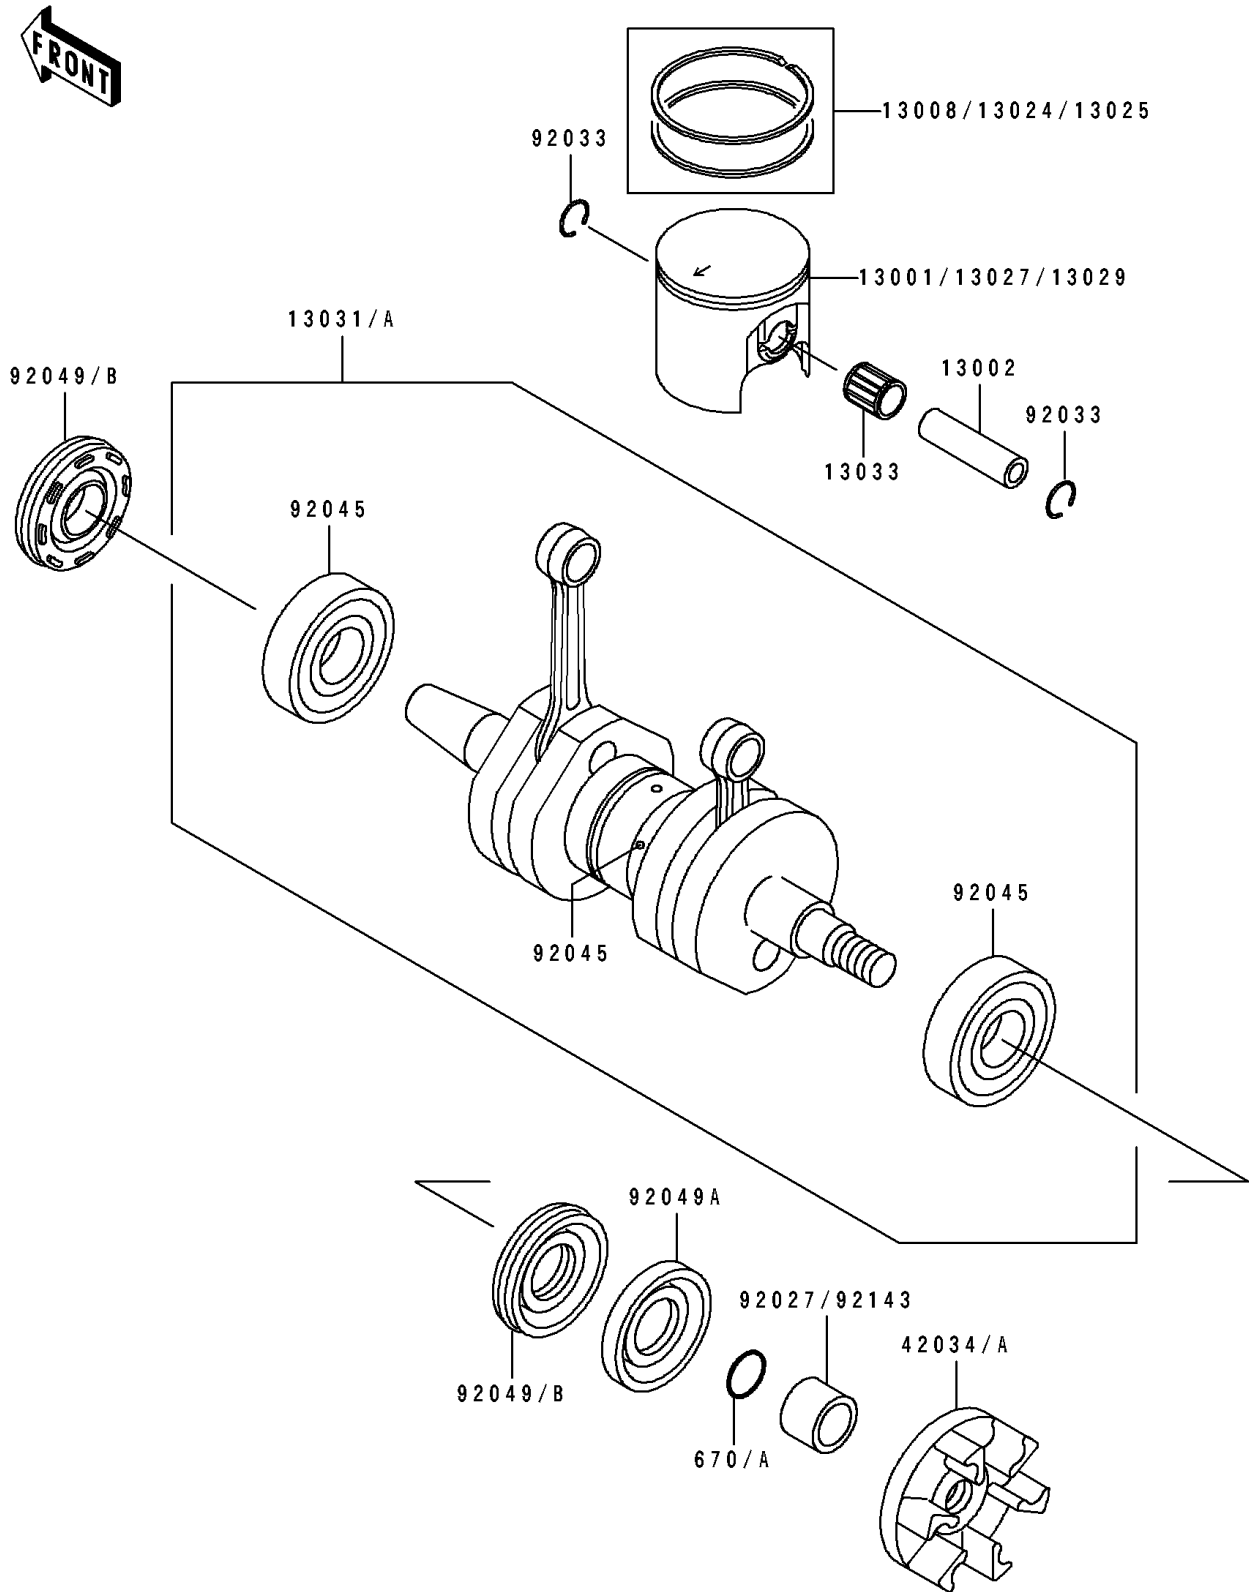

1992 750 SS PARTS DIAGRAM

Crankshaft/Piston(s)

E1320

1992 750 SS PARTS LIST

Crankshaft/Piston(s)

ITEM NAME	PART NUMBER	QUANTITY
PISTON-ENGINE,STD (Ref # 13001)	13001-3718	1
PIN-PISTON (Ref # 13002)	13002-3702	1
RING-SET-PISTON (Ref # 13008)	13008-3708	1
RING-SET-PISTON LL,O/S 1.00 (Ref # 13024)	13024-3706	1
RING-SET-PISTON L,O/S 0.50 (Ref # 13025)	13025-3706	1
PISTON-ENGINE LL,O/S 1.00 (Ref # 13027)	13027-3710	1
PISTON-ENGINE L,O/S 0.50 (Ref # 13029)	13029-3710	1
CRANKSHAFT-COMP (Ref # 13031)	13031-3721	1
BEARING-SMALL END (Ref # 13033)	13033-3702	1
COUPLING (Ref # 42034)	42034-3705	1
COLLAR (Ref # 92027)	92027-3713	1
RING-SNAP (Ref # 92033)	92033-1207	1
BEARING-BALL (Ref # 92045)	92045-3714	1
SEAL-OIL,FWJ15307210 (Ref # 92049)	92049-3705	1
SEAL-OIL,S30726 (Ref # 92049A)	92049-3706	1
O RING,14MM (Ref # 670)	670B2014	1