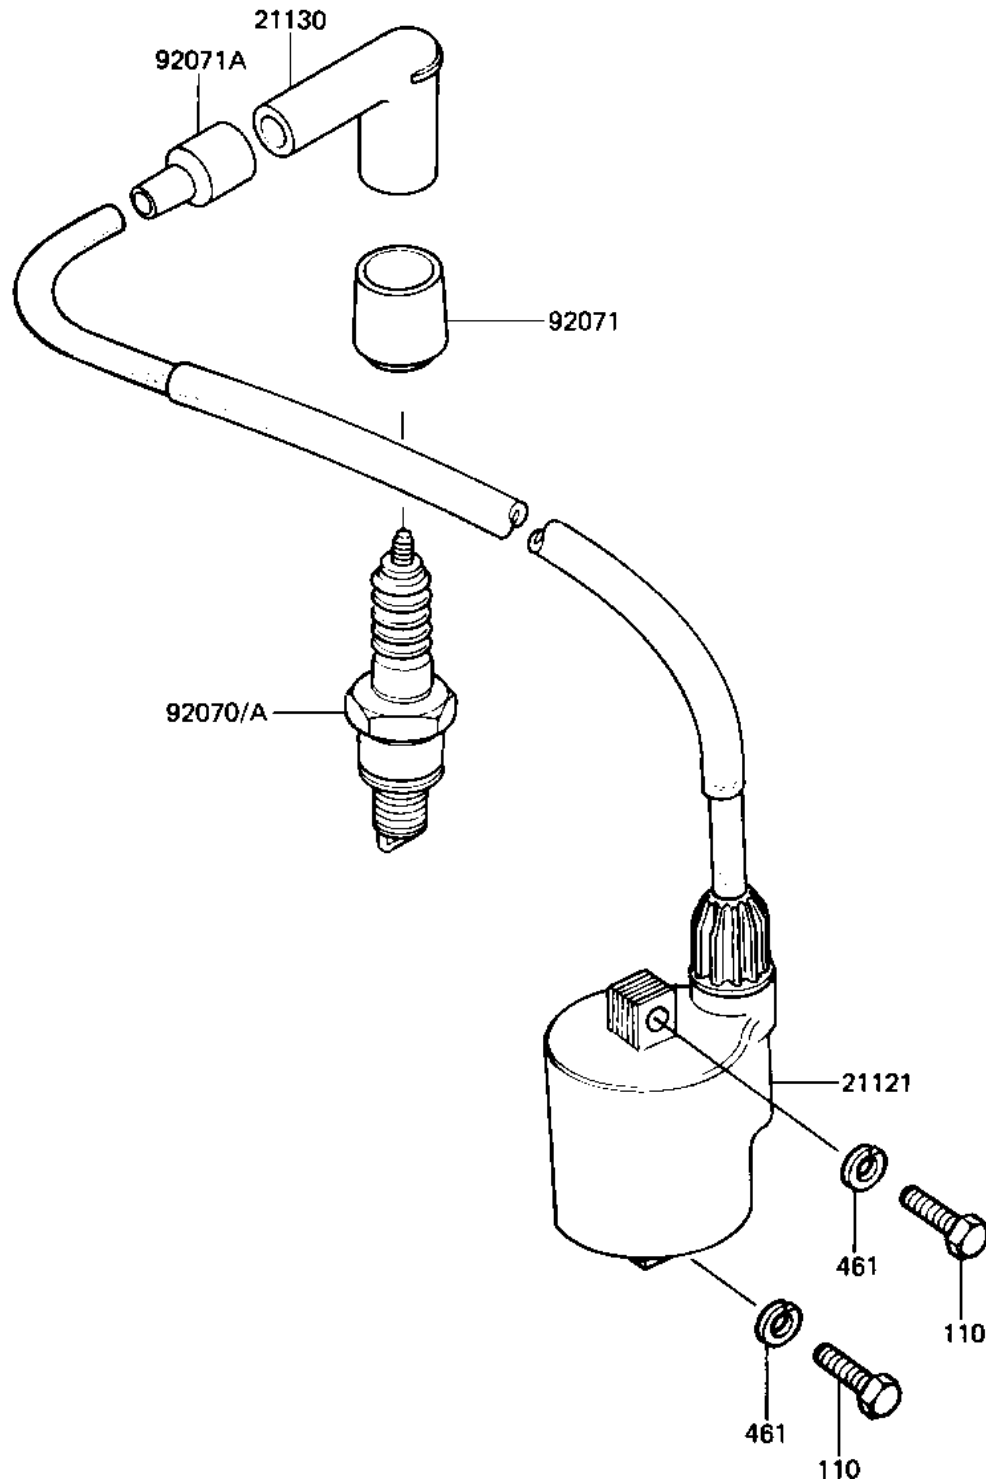

1982 AR50-A1 PARTS DIAGRAM

IGNITION COIL

E1830-0046

1982 AR50-A1 PARTS LIST

IGNITION COIL

ITEM NAME	PART NUMBER	QUANTITY
COIL-IGNITION (Ref # 21121)	21121-1040	1
CAP-SPARK PLUG,RTFM20 (Ref # 21130)	21130-1007	1
SPARK PLUG B8ES (Ref # 92070)	B8ES	1
GROMMET-PLUG CAP,A (Ref # 92071)	21131-004	1
GROMMET,SPARK PLG CAP (Ref # 92071A)	21132-005	1
BOLT-UPSET (Ref # 110)	112G0516	1
WASHER SPRING 5MM (Ref # 461)	461F0500	1