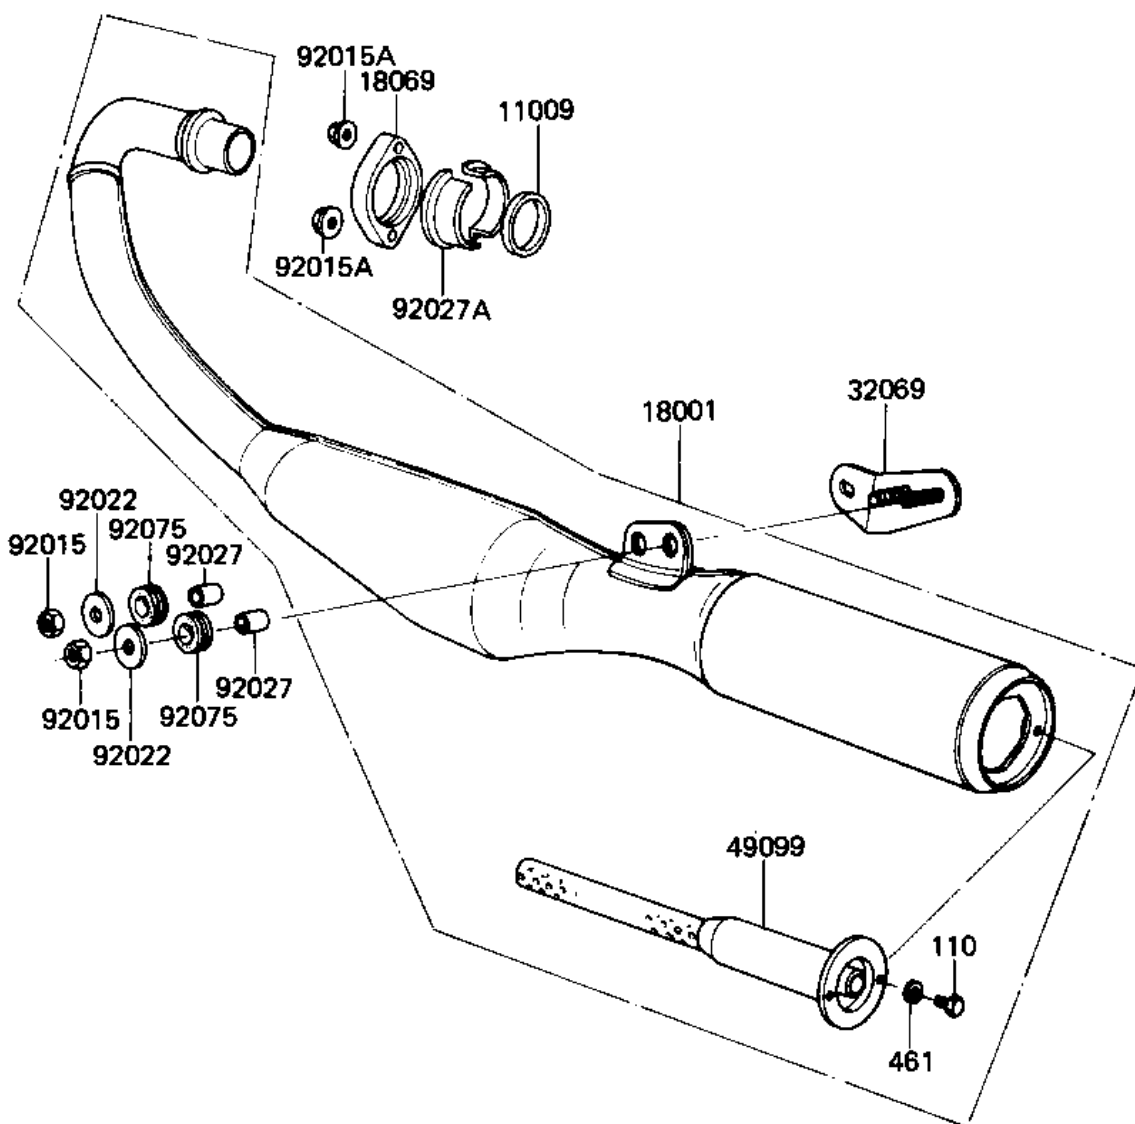

## 1982 AR50-A1 PARTS DIAGRAM

MUFFLER

E1140-003:

## 1982 AR50-A1 PARTS LIST

### MUFFLER

ITEM NAME	PART NUMBER	QUANTITY
GASKET,EXHAUST HOLDER (Ref # 11009)	11009-1261	1
MUFFLER,F.BLACK (Ref # 18001)	18001-1177	1
HOLDER-EXHAUST PIPE (Ref # 18069)	18069-1020	1
BRACKET-MUFFLER (Ref # 32069)	32069-1082	1
BAFFLE-PIPE MUFFLER (Ref # 49099)	49099-1065	1
NUT,8M/M (Ref # 92015)	92015-1014	1
NUT-6MM (Ref # 92015A)	92015-1078	1
WASHER,8X26X2.3 (Ref # 92022)	92022-1564	1
COLLAR (Ref # 92027)	92027-102	1
COLLAR (Ref # 92027A)	92027-1365	1
DAMPER RUBBER-MUFFLER (Ref # 92075)	18063-005	1
BOLT HEX HEAD 5X10 (Ref # 110)	110B0510	1
WASHER SPRING 5MM (Ref # 461)	461F0500	1