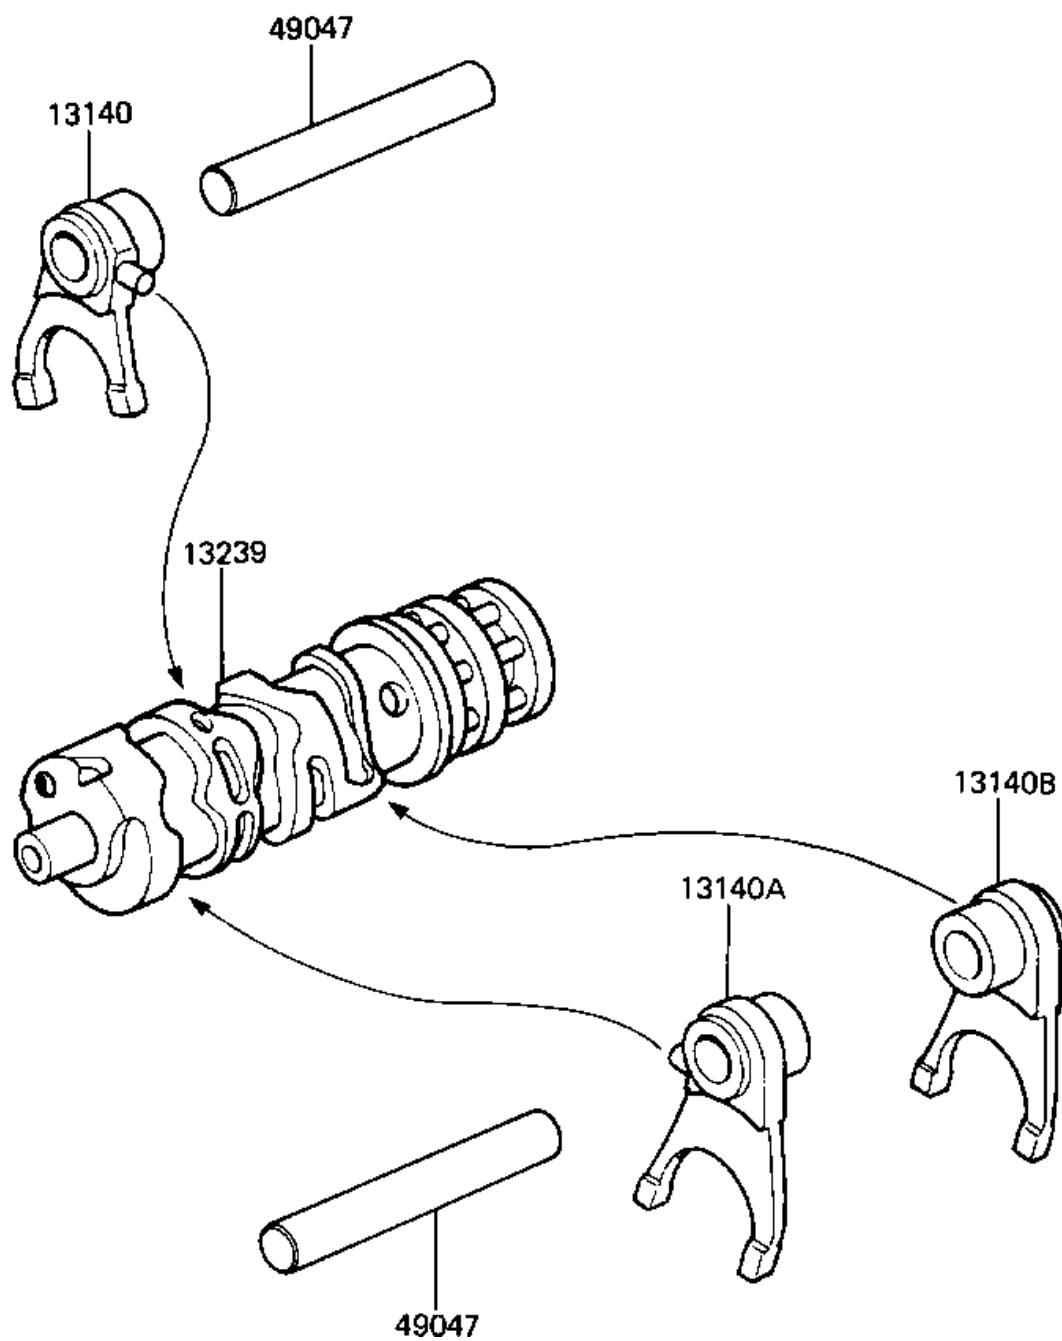

1982 AR50-A1 PARTS DIAGRAM

GEAR CHANGE DRUM & FORKS

E1362-00

1982 AR50-A1 PARTS LIST

GEAR CHANGE DRUM & FORKS

ITEM NAME	PART NUMBER	QUANTITY
FORK-SHIFT (Ref # 13140)	13140-1108	1
FORK-SHIFT (Ref # 13140A)	13140-1109	1
FORK-SHIFT (Ref # 13140B)	13140-1110	1
DRUM-ASSY-CHANGE (Ref # 13239)	13239-1062	1
ROD,SHIFT,10X90 (Ref # 49047)	49047-1009	1