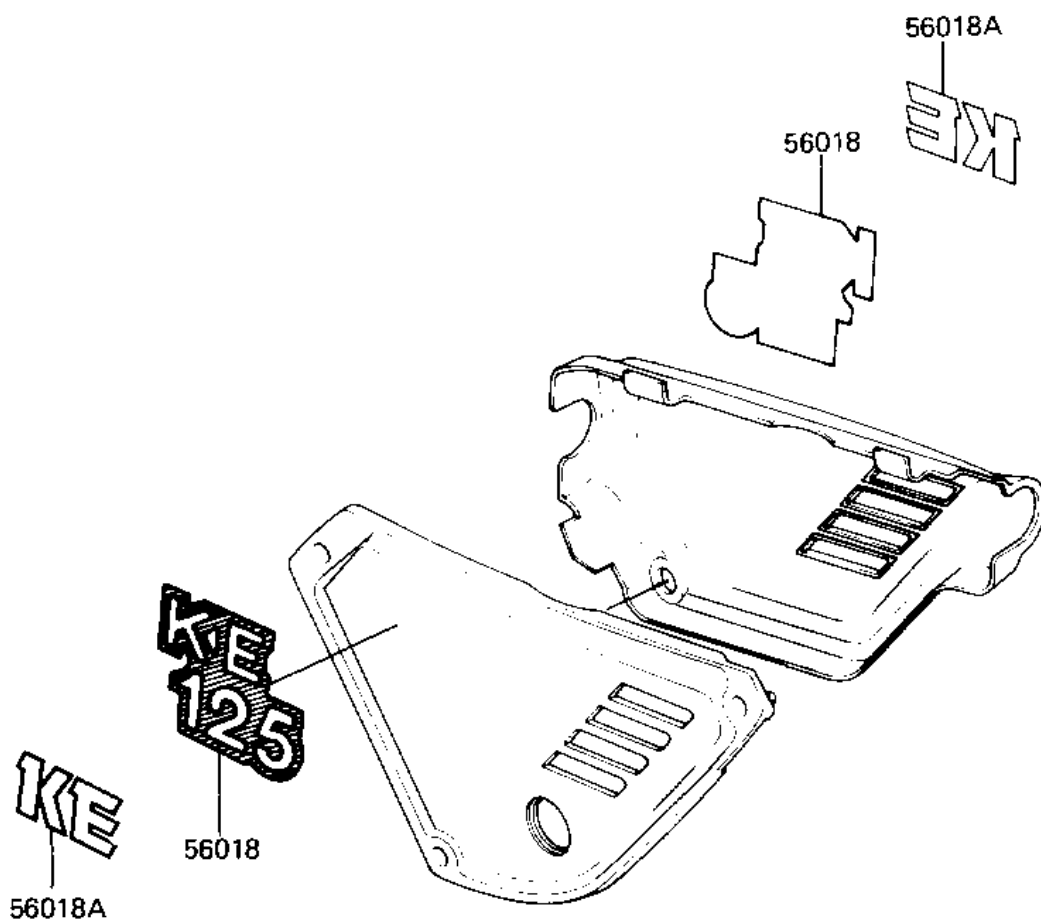

1983 KE125 PARTS DIAGRAM

LABELS ('82-'83 A9/A10)

1 2000-0170

1983 KE125 PARTS LIST

LABELS ('82-'83 A9/A10)

ITEM NAME	PART NUMBER	QUANTITY
MARK,SIDE COVER KE FOR GREEN (Ref # 56018A)	56018-1325	1