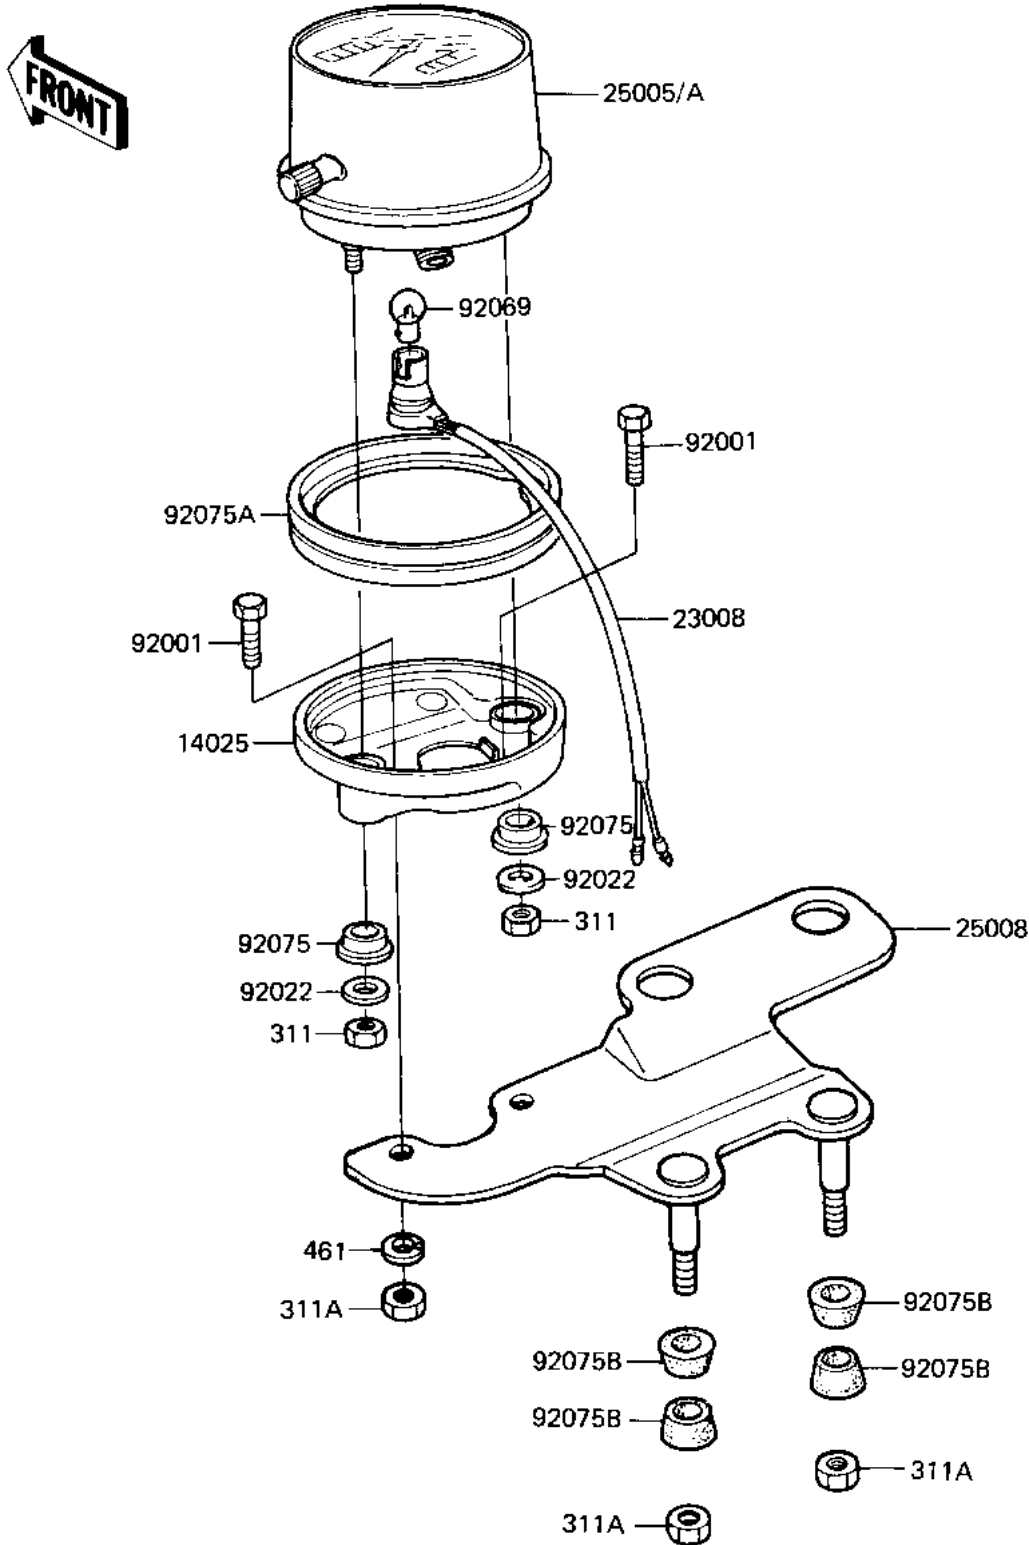

1983 KE125 PARTS DIAGRAM

METER ('82-'83 A9/A10)

F2530-0073

1983 KE125 PARTS LIST

METER ('82-'83 A9/A10)

ITEM NAME	PART NUMBER	QUANTITY
COVER,METER (Ref # 14025)	14025-1075	1
SOCKET ASSY,SPEEDOMET (Ref # 23008)	25010-021	1
SPEEDOMETER,KM/H (Canada) (Ref # 25005A)	25005-1074	1
BRACKET,METER (Ref # 25008)	25008-1025	1
BOLT,HEX HEAD,6X14 (Ref # 92001)	92003-204	1
WASHER,PLAIN,6MM (Ref # 92022)	92022-263	1
BULB-6V 3W (Ref # 92069)	92069-053	1
DAMPER RUBBER,MET FIT (Ref # 92075)	25019-023	1
DAMPER,METER (Ref # 92075A)	92075-1102	1
DAMPER RUBBER,METER (Ref # 92075B)	92075-248	1
NUT,5MM (Ref # 311)	311B0500	1
NUT 6MM (Ref # 311A)	311B0600	1
WASHER SPRING 6MM (Ref # 461)	461F0600	1