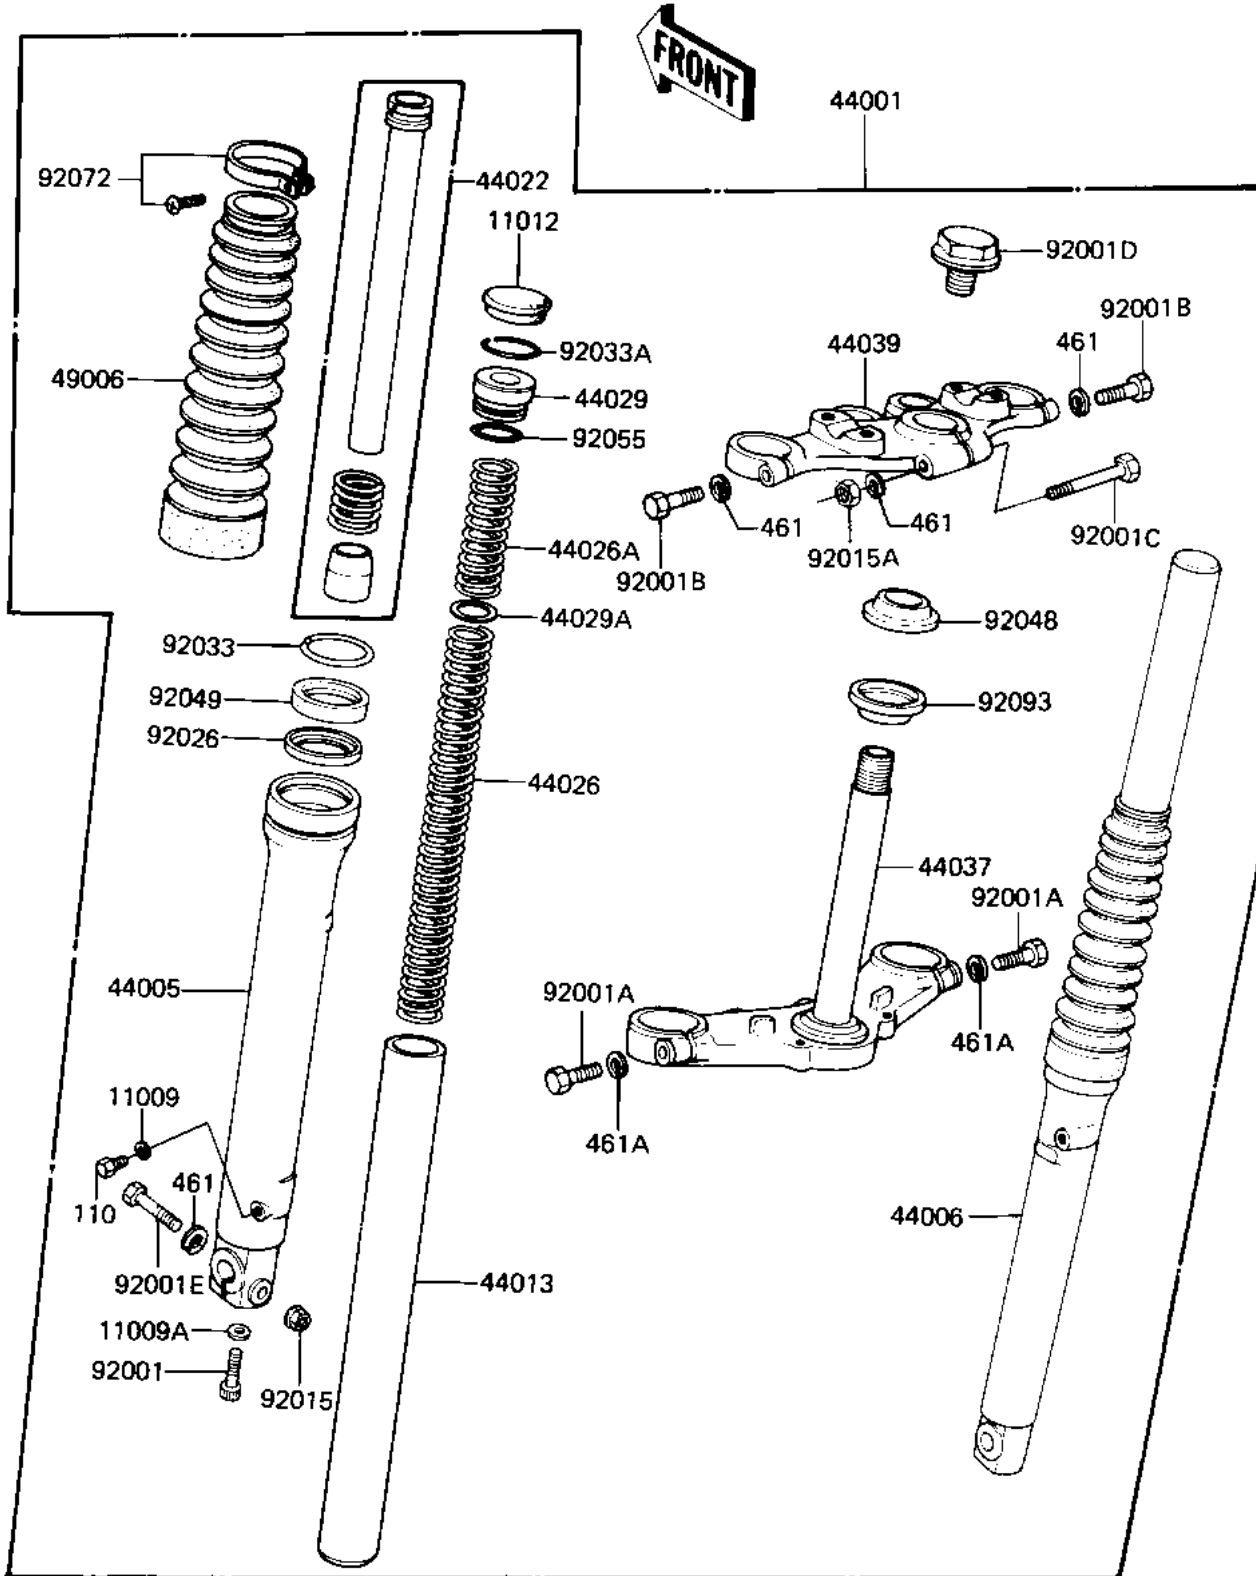

1983 KE125 PARTS DIAGRAM

FRONT FORK (KE125-A10)

F2090-0132

1983 KE125 PARTS LIST

FRONT FORK (KE125-A10)

ITEM NAME	PART NUMBER	QUANTITY
GASKET,DRAIN PLUG (Ref # 11009)	44045-047	1
GASKET,FORK CYL BOLT (Ref # 11009A)	44045-051	1
CAP,FORK (Ref # 11012)	11012-1124	1
FORK-FRONT,BLACK (Canada) (Ref # 44001)	44001-1426-6Z	1
PIPE-LEFT FORK OUTER (Canada) (Ref # 44005)	44005-1118	1
PIPE-RIGHT FORK OUTER (Canada) (Ref # 44006)	44006-1118	1
PIPE-FORK INNER (Ref # 44013)	44013-1069	1
CYLINDER-FORK (Ref # 44022)	44022-1065	1
SPRING-FRONT FORK,LWR (Ref # 44026)	44026-1119	1
SPRING-FRONT FORK,UPP (Ref # 44026A)	44026-1137	1
GUIDE,SPRING (Ref # 44029)	44029-022	1
SEAT-FORK SPRING (Ref # 44029A)	44029-1033	1
HOLDER-FORK UNDER,WG (Ref # 44037)	44037-1078	1
HOLDER-FORK UPPER (Ref # 44039)	44039-1048	1
BOOT,FORK,BLACK (Ref # 49006)	49006-1047-6Z	1
BOLT,FORK CYLINDER (Ref # 92001)	44041-078	1
BOLT,HEX HEAD 10X35 (Ref # 92001A)	92001-1252	1
BOLT,8X40 (Ref # 92001B)	92001-1739	1
BOLT,8X55 (Ref # 92001C)	92001-1740	1
BOLT,STEERING STEM HE (Ref # 92001D)	92001-1741	1
BOLT,8X50 (Canada) (Ref # 92001E)	92001-1744	1
NUT-8MM (Ref # 92015)	92015-1022	1
NUT,8MM (Ref # 92015A)	92015-1235	1
SPACER,OUTER TUBE (Ref # 92026)	92026-1069	1
CIRCLIP,45MM (Ref # 92033)	44044-020	1
CIRCLIP (Ref # 92033A)	44044-023	1
CONE STERNG BERG LOW (Ref # 92048)	92047-010	1
SEAL-OIL,FORK OUTER (Ref # 92049)	92049-1080	1
"O" RING (Ref # 92055)	44046-025	1

1983 KE125 PARTS LIST

FRONT FORK (KE125-A10)

ITEM NAME	PART NUMBER	QUANTITY
BAND,FORK,FR (Ref # 92072)	92072-1038	1
SEAL,STEERING STEM (Ref # 92093)	44010-027	1
BOLT HEX HEAD 6X8 (Ref # 110)	110B0608	1
WASHER SPRING 8MM (Ref # 461)	461F0800	1
WASHER SPRING 10MM (Ref # 461A)	461F1000	1