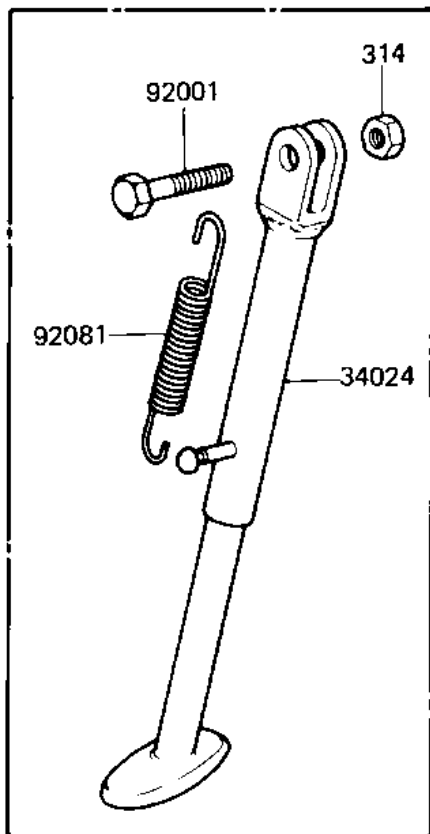

1983 KE125 PARTS DIAGRAM

STAND ('82-'83 A9/A10)

F2190-0098

For ~ Frame No. 102649

For Frame No. 102650 ~

1983 KE125 PARTS LIST

STAND ('82-'83 A9/A10)

ITEM NAME	PART NUMBER	QUANTITY
STAND-SIDE (Canada) (Ref # 34024A)	34024-1095	1
BOLT, SIDE STAND FIT (Ref # 92001A)	92003-157	1
SPRING,SIDE STAND (Ref # 92081)	34025-008	1
NUT 10MM (Ref # 315)	315B1000	1