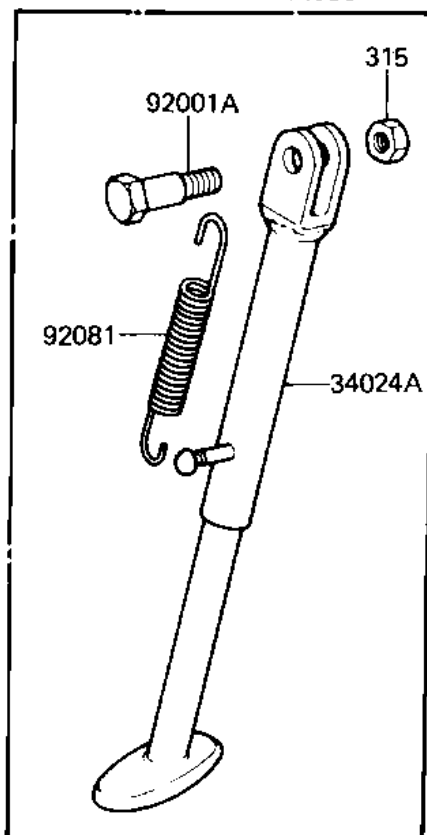

1983 KE125 PARTS DIAGRAM

STAND ('82-'83 A9/A10)

F2190-0098

For ~ Frame No. 102649

For Frame No. 102650 ~

1983 KE125 PARTS LIST

STAND ('82-'83 A9/A10)

ITEM NAME	PART NUMBER	QUANTITY
STAND-SIDE (Canada) (Ref # 34024A)	34024-1095	1
BOLT, SIDE STAND FIT (Ref # 92001A)	92003-157	1
SPRING,SIDE STAND (Ref # 92081)	34025-008	1
NUT 10MM (Ref # 315)	315B1000	1