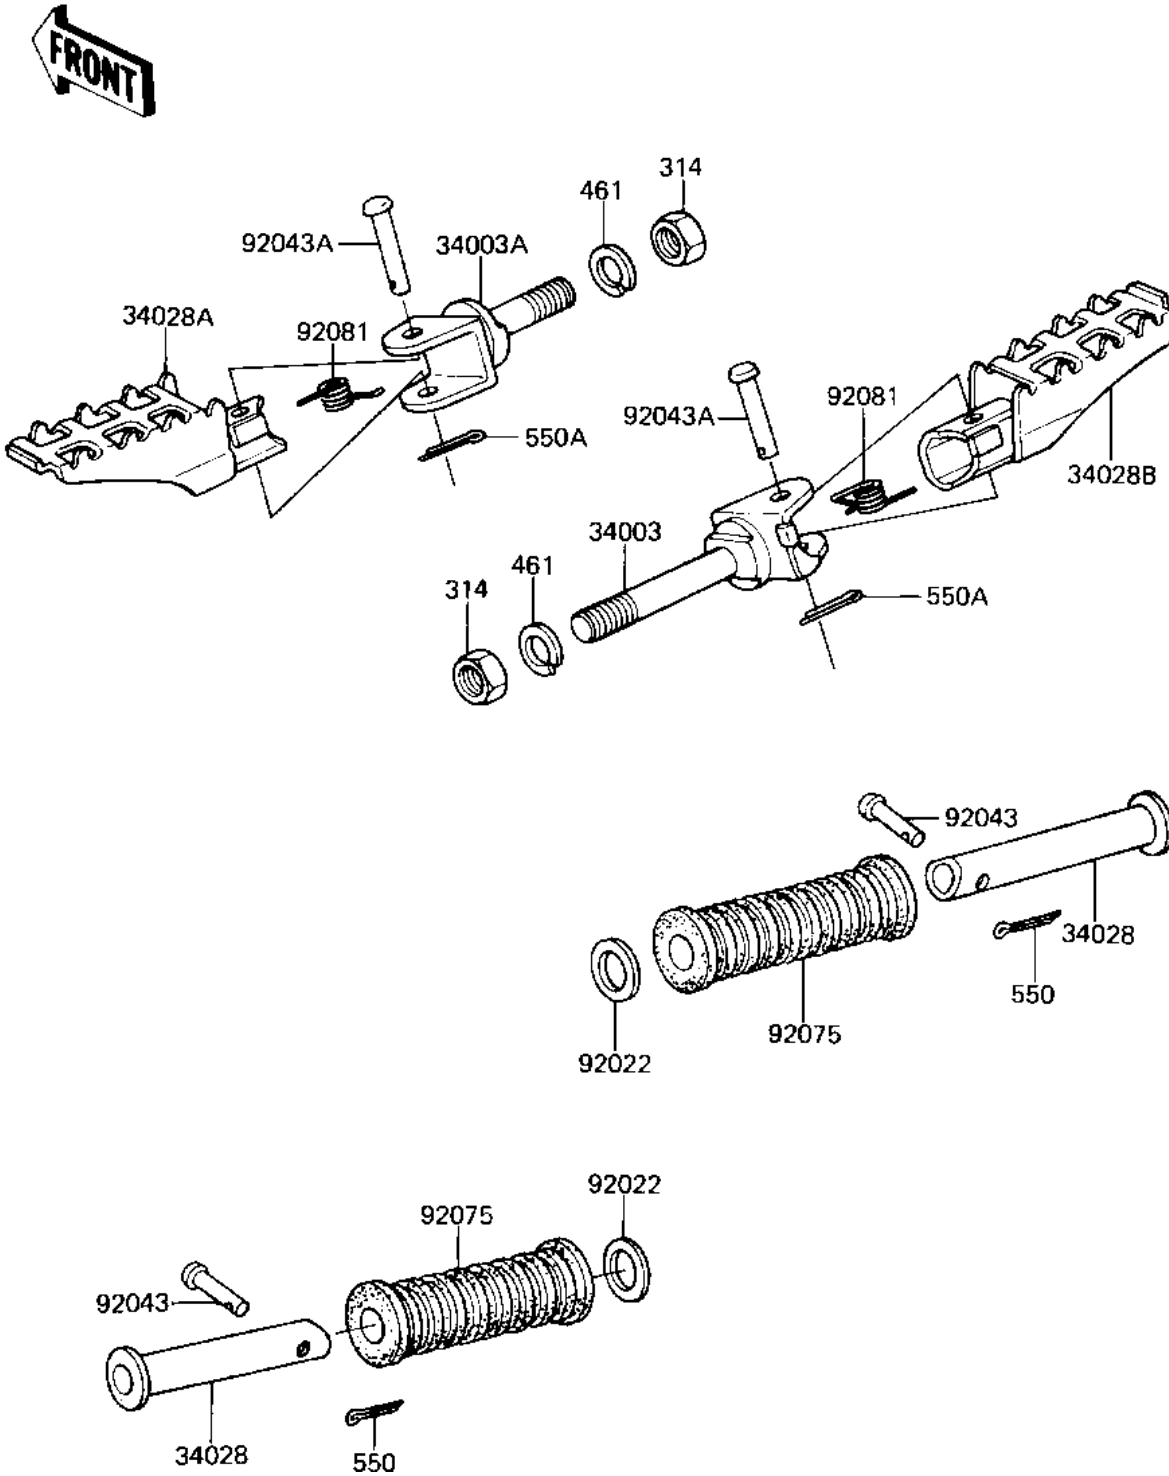

1983 KE125 PARTS DIAGRAM

FOOTRESTS ('82-'83 A9/A10)

F2160-0034

1983 KE125 PARTS LIST

FOOTRESTS ('82-'83 A9/A10)

ITEM NAME	PART NUMBER	QUANTITY
HOLDER-STEP,RH (Ref # 34003)	34003-1111	1
HOLDER-STEP,FR,LH (Ref # 34003A)	34003-1112	1
BAR-RR FOOTREST (OPT) (Ref # 34028)	34028-009	1
STEP,L.H FR FOOTREST (Ref # 34028A)	34028-1013	1
STEP,R.H FR FOOTREST (Ref # 34028B)	34028-1014	1
WASHER-PLAIN (OPT) (Ref # 92022)	92022-199	1
PIN (Ref # 92043)	92043-1464	1
PIN-FOOTREST BAR FIT (Ref # 92043A)	92043-080	1
RUBBER,REAR FOOTREST (Ref # 92075)	92076-024	1
SPRING,FR FOOTREST (Ref # 92081)	92081-1133	1
NUT,14MM (Ref # 314)	314B1400	1
WASHER SPRING 14MM (Ref # 461)	461F1400	1
PIN COTTER 2.0X15 (Ref # 550)	550D2015	1
PIN,COTTER,2.5X15 (Ref # 550A)	550D2515	1