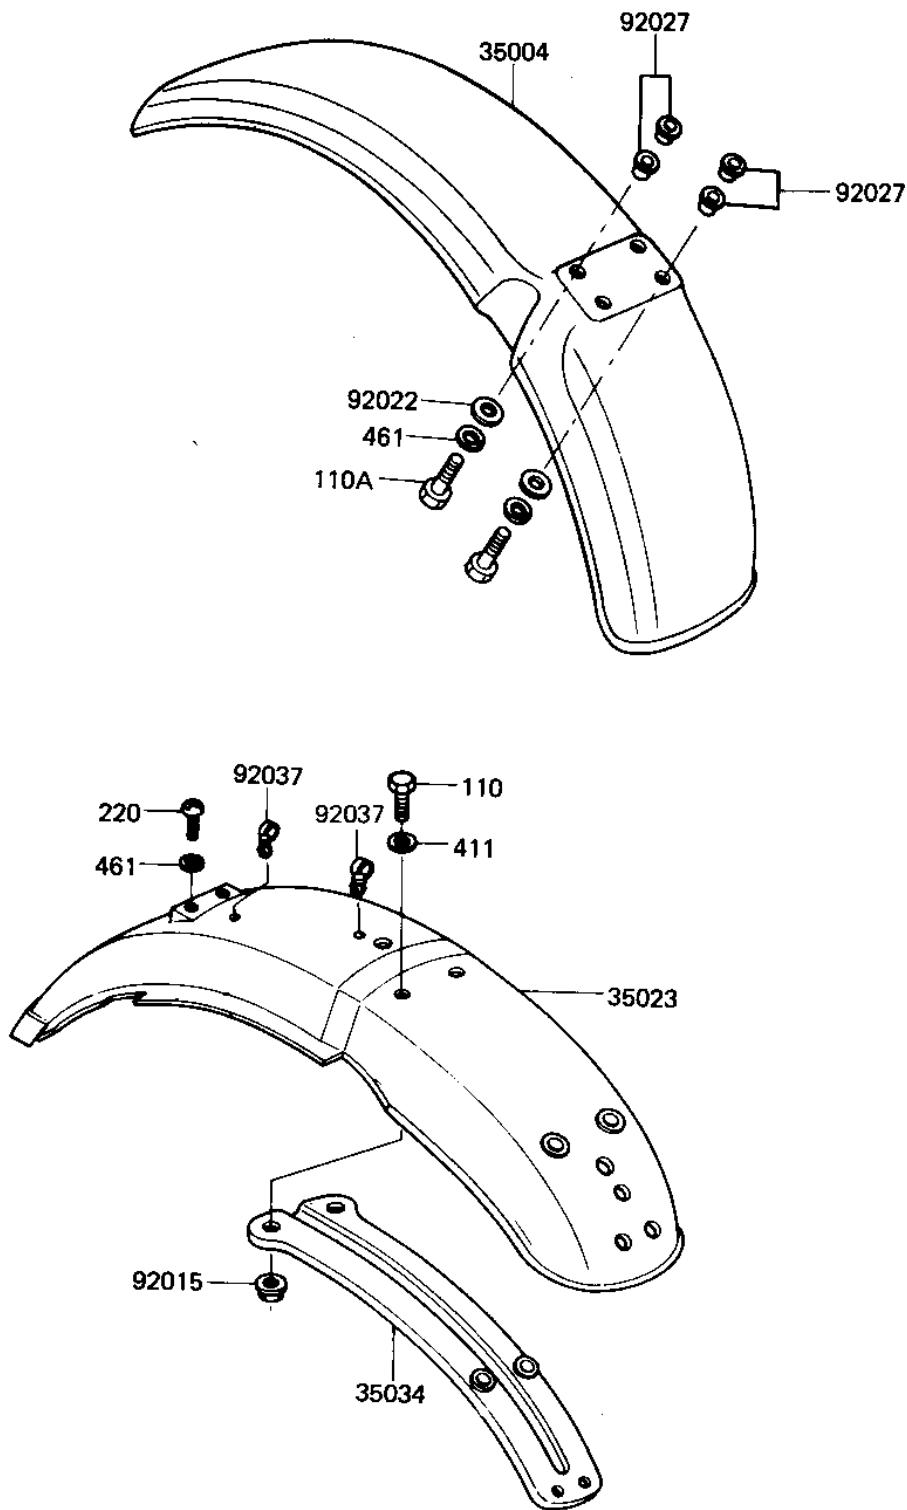

1982 KLR250 PARTS DIAGRAM

FENDERS

F2170-0098

1982 KLR250 PARTS LIST

FENDERS

ITEM NAME	PART NUMBER	QUANTITY
FENDER-FR,F.RED (Ref # 35004)	35004-1028-6L	1
FENDER-RR,F.RED (Ref # 35023)	35023-1013-6L	1
REINFORCE,RR FENDER (Ref # 35034)	35034-1032	1
NUT-6MM (Ref # 92015)	92015-1078	1
WASHER 6.5X20X1.6T (Ref # 92022)	92022-125	1
COLLAR,FRONT FENDER (Ref # 92027)	92027-1166	1
CLAMP (Ref # 92037)	92037-1163	1
BOLT-UPSET (Ref # 110)	112G0618	1
BOLT-UPSET,6X20 (Ref # 110A)	112G0620	1
SCREW PAN HEAD 6X12 (Ref # 220)	220B0612	1
WASHER PLAIN 6MM (Ref # 411)	411B0600	1
WASHER SPRING 6MM (Ref # 461)	461F0600	1