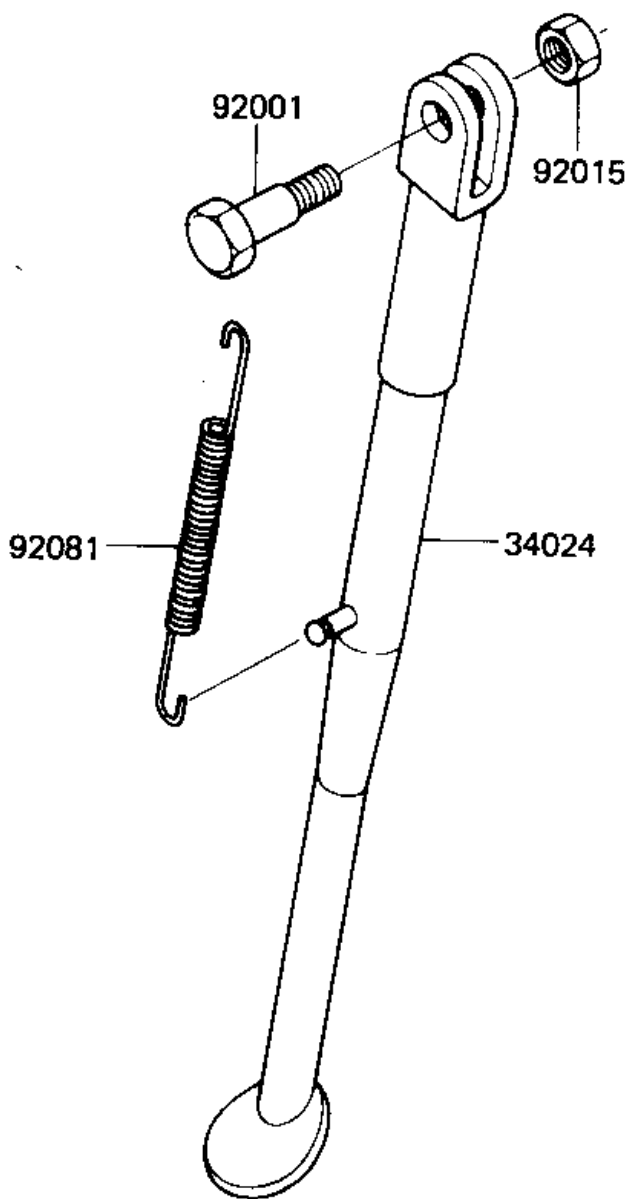

1982 KLR250 PARTS DIAGRAM

STAND

F2190-0057

1982 KLR250 PARTS LIST

STAND

ITEM NAME	PART NUMBER	QUANTITY
STAND-SIDE (Ref # 34024)	34024-1048	1
BOLT, SIDE STAND FIT (Ref # 92001)	92003-157	1
NUT,LOCK,10MM (Ref # 92015)	92019-021	1
SPRING,SIDE STAND (Ref # 92081)	34025-008	1