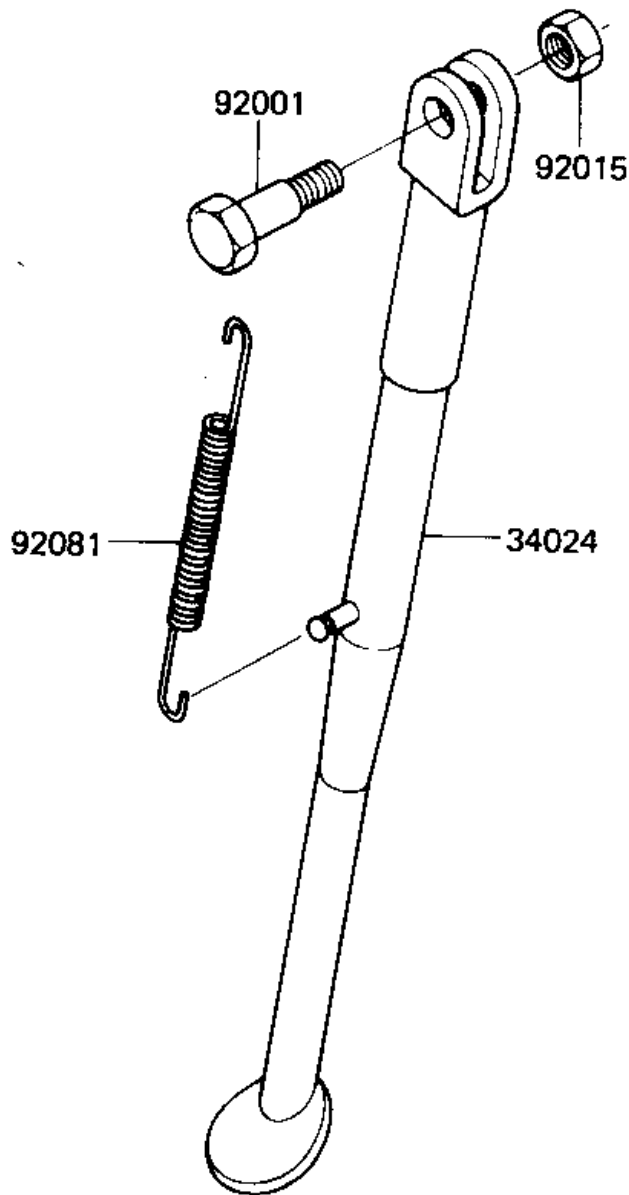

1982 KLR250 PARTS DIAGRAM

STAND

F2190-0057

1982 KLR250 PARTS LIST

STAND

ITEM NAME	PART NUMBER	QUANTITY
STAND-SIDE (Ref # 34024)	34024-1048	1
BOLT, SIDE STAND FIT (Ref # 92001)	92003-157	1
NUT,LOCK,10MM (Ref # 92015)	92019-021	1
SPRING,SIDE STAND (Ref # 92081)	34025-008	1