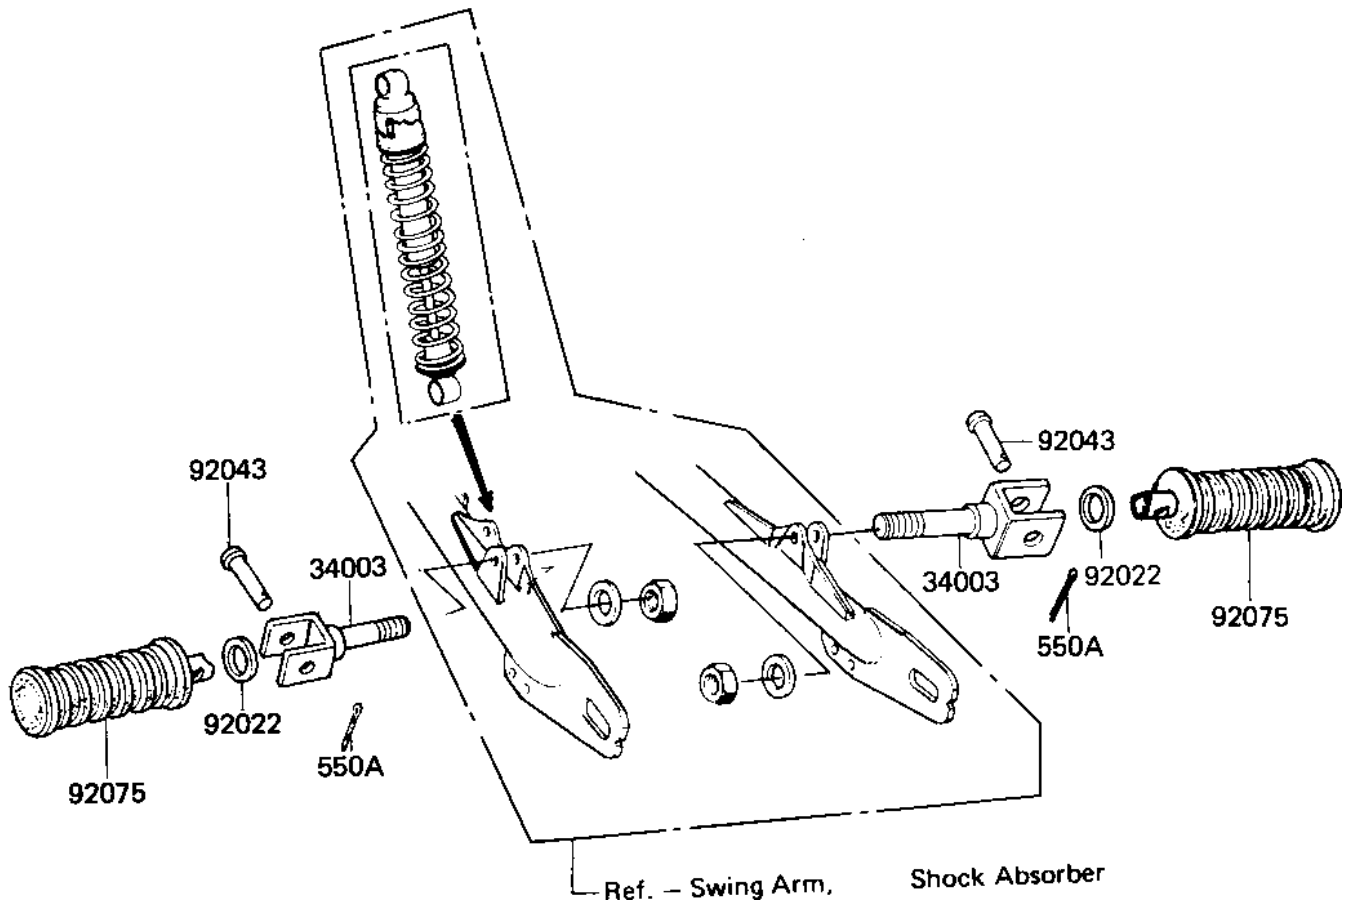

## 1982 KLR250 PARTS DIAGRAM

FOOTRESTS

F2160-0047

## 1982 KLR250 PARTS LIST

### FOOTRESTS

ITEM NAME	PART NUMBER	QUANTITY
BAR,FOOTREST (Ref # 34003)	34029-010	1
STEP,L.H FR FOOTREST (Ref # 34028)	34028-1013	1
STEP,R.H FR FOOTREST (Ref # 34028A)	34028-1014	1
WASHER-PLAIN (OPT) (Ref # 92022)	92022-199	1
PIN (Ref # 92043)	92043-1464	1
PIN-FOOTREST BAR FIT (Ref # 92043A)	92043-080	1
RUBBER,FOOTREST (Ref # 92075)	92076-027	1
SPRING,FR FOOTREST (Ref # 92081)	92081-1133	1
PIN,COTTER,2.0X12 (Ref # 550)	550D2012	1
PIN,COTTER,2.5X15 (Ref # 550A)	550D2515	1