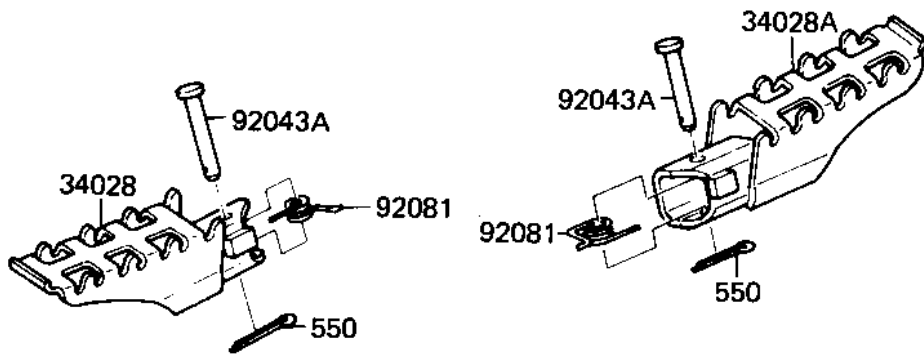

## 1982 KLR250 PARTS DIAGRAM

FOOTRESTS

F2160-0047

## 1982 KLR250 PARTS LIST

### FOOTRESTS

ITEM NAME	PART NUMBER	QUANTITY
BAR,FOOTREST (Ref # 34003)	34029-010	1
STEP,L.H FR FOOTREST (Ref # 34028)	34028-1013	1
STEP,R.H FR FOOTREST (Ref # 34028A)	34028-1014	1
WASHER-PLAIN (OPT) (Ref # 92022)	92022-199	1
PIN (Ref # 92043)	92043-1464	1
PIN-FOOTREST BAR FIT (Ref # 92043A)	92043-080	1
RUBBER,FOOTREST (Ref # 92075)	92076-027	1
SPRING,FR FOOTREST (Ref # 92081)	92081-1133	1
PIN,COTTER,2.0X12 (Ref # 550)	550D2012	1
PIN,COTTER,2.5X15 (Ref # 550A)	550D2515	1