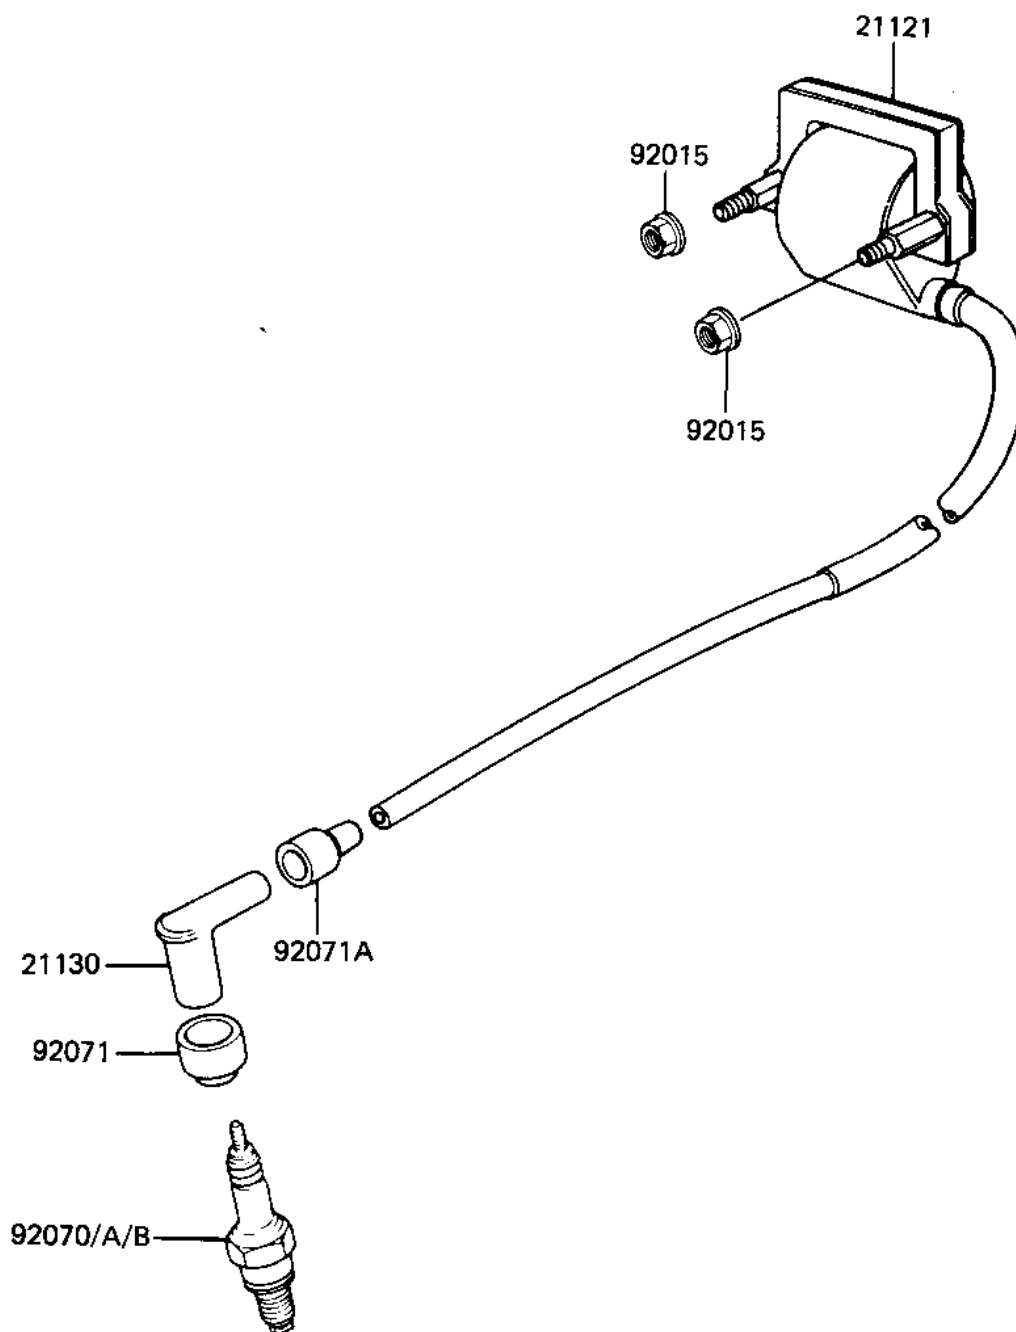

1982 KLR250 PARTS DIAGRAM

IGNITION COIL

E1830-0073

1982 KLR250 PARTS LIST

IGNITION COIL

ITEM NAME	PART NUMBER	QUANTITY
COIL-IGNITION (Ref # 21121)	21121-043	1
CAP-SPARK PLUG,RTFM20 (Ref # 21130)	21130-1007	1
NUT-6MM (Ref # 92015)	92015-1078	1
SPARK PLUG B7ES (Ref # 92070)	B7ES	1
SPARK PLUG BR7ES (Canada) (Ref # 92070A)	92070-1035	1
GROMMET-PLUG CAP,A (Ref # 92071)	21131-004	1
GROMMET,SPARK PLG CAP (Ref # 92071A)	21132-005	1