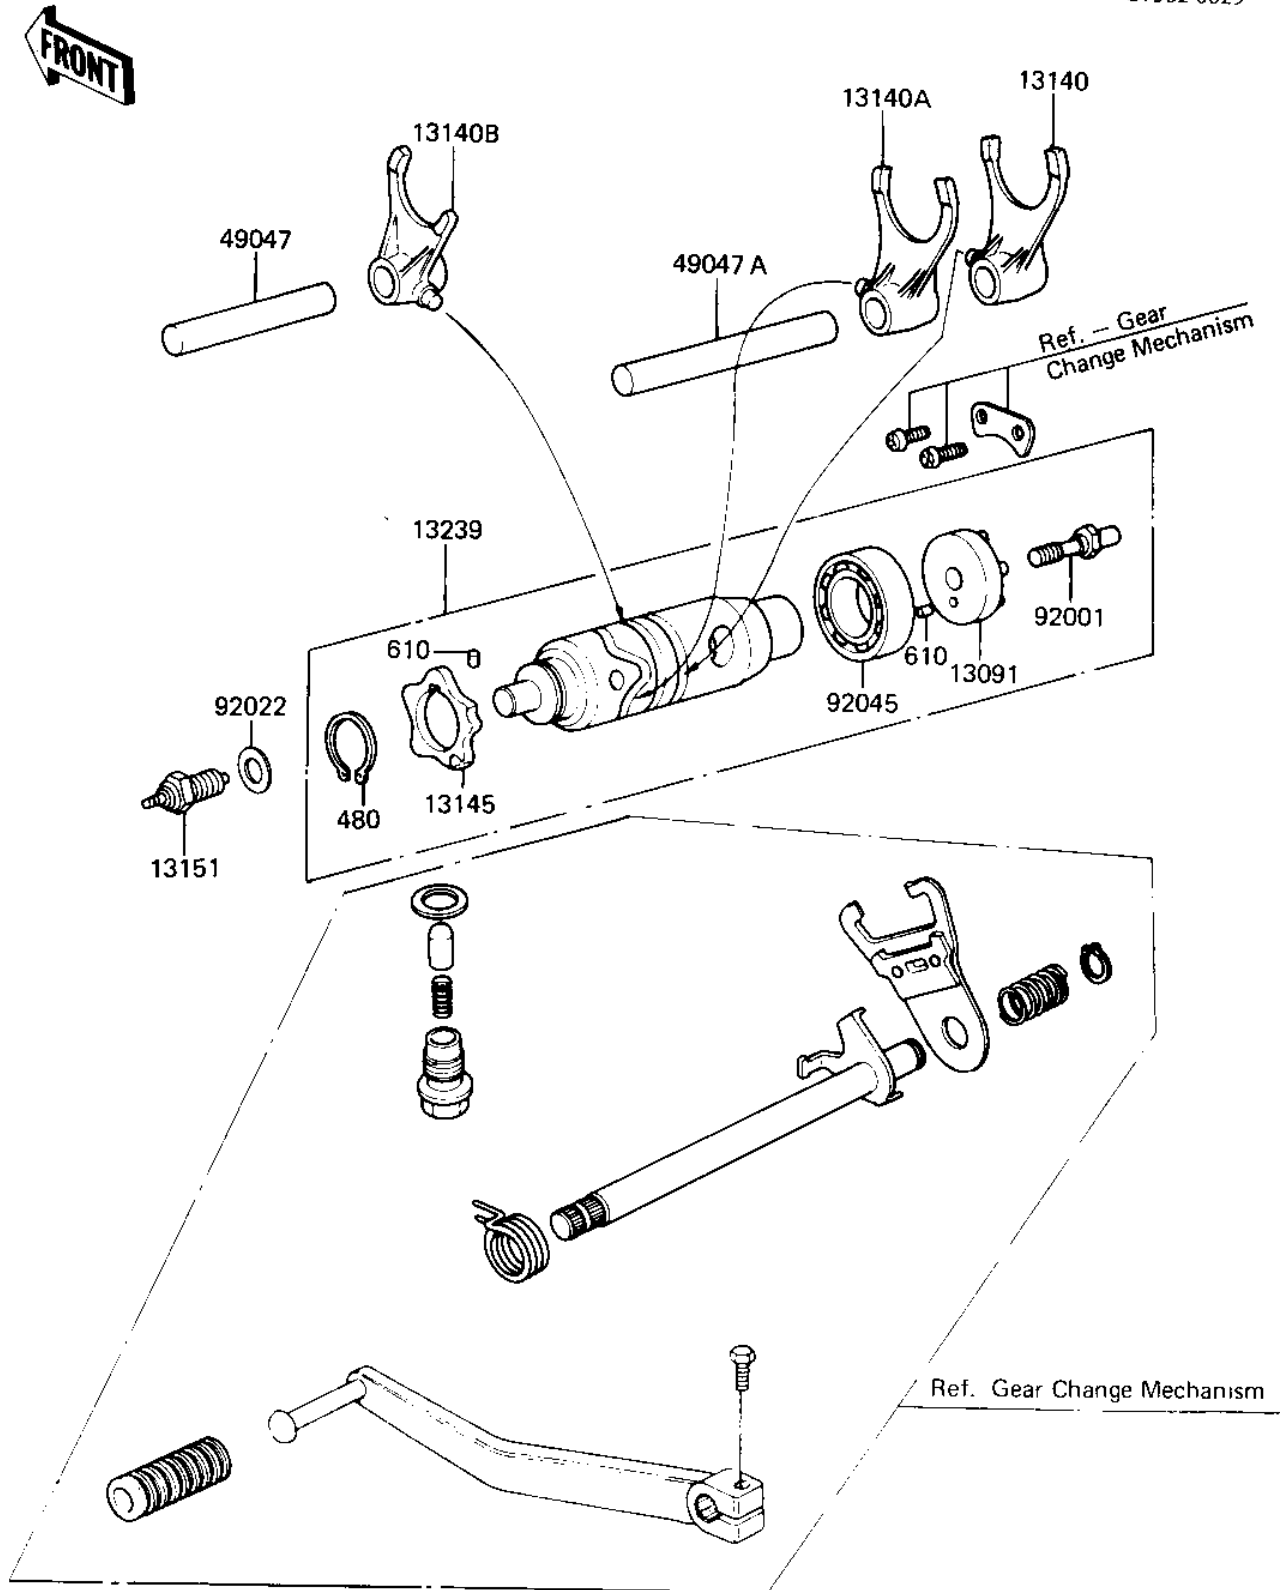

1982 KLR250 PARTS DIAGRAM

GEAR CHANGE DRUM & FORKS

E1362-0029

1982 KLR250 PARTS LIST

GEAR CHANGE DRUM & FORKS

ITEM NAME	PART NUMBER	QUANTITY
PLATE,GEAR CHANGE (Ref # 13091)	13142-019	1
SHIFT FORK,LOW (Ref # 13140)	13140-073	1
SHIFT FORK,2ND&3RD (Ref # 13140A)	13140-074	1
SHIFT FORK,4TH&TOP (Ref # 13140B)	13140-075	1
DISK,SHIFT DRUM (Ref # 13145)	13145-1002	1
SWITCH,NEUTRAL (Ref # 13151)	13151-1007	1
DRUM ASSY,GEAR SHIFT (Ref # 13239)	13239-1036	1
ROD,SHIFT 71.7M/M (Ref # 49047)	49047-1002	1
ROD,SHIFT 93.7M/M (Ref # 49047A)	49047-1003	1
BOLT (Ref # 92001)	92001-166	1
GASKET CHECK VALVE (Ref # 92022)	92065-058	1
BEARING,BALL,#6905 (Ref # 92045)	92045-036	1
CIRCLIP 24MM (Ref # 480)	480J2400	1
PIN-DOWEL,4X6 (Ref # 610)	610A0406	2