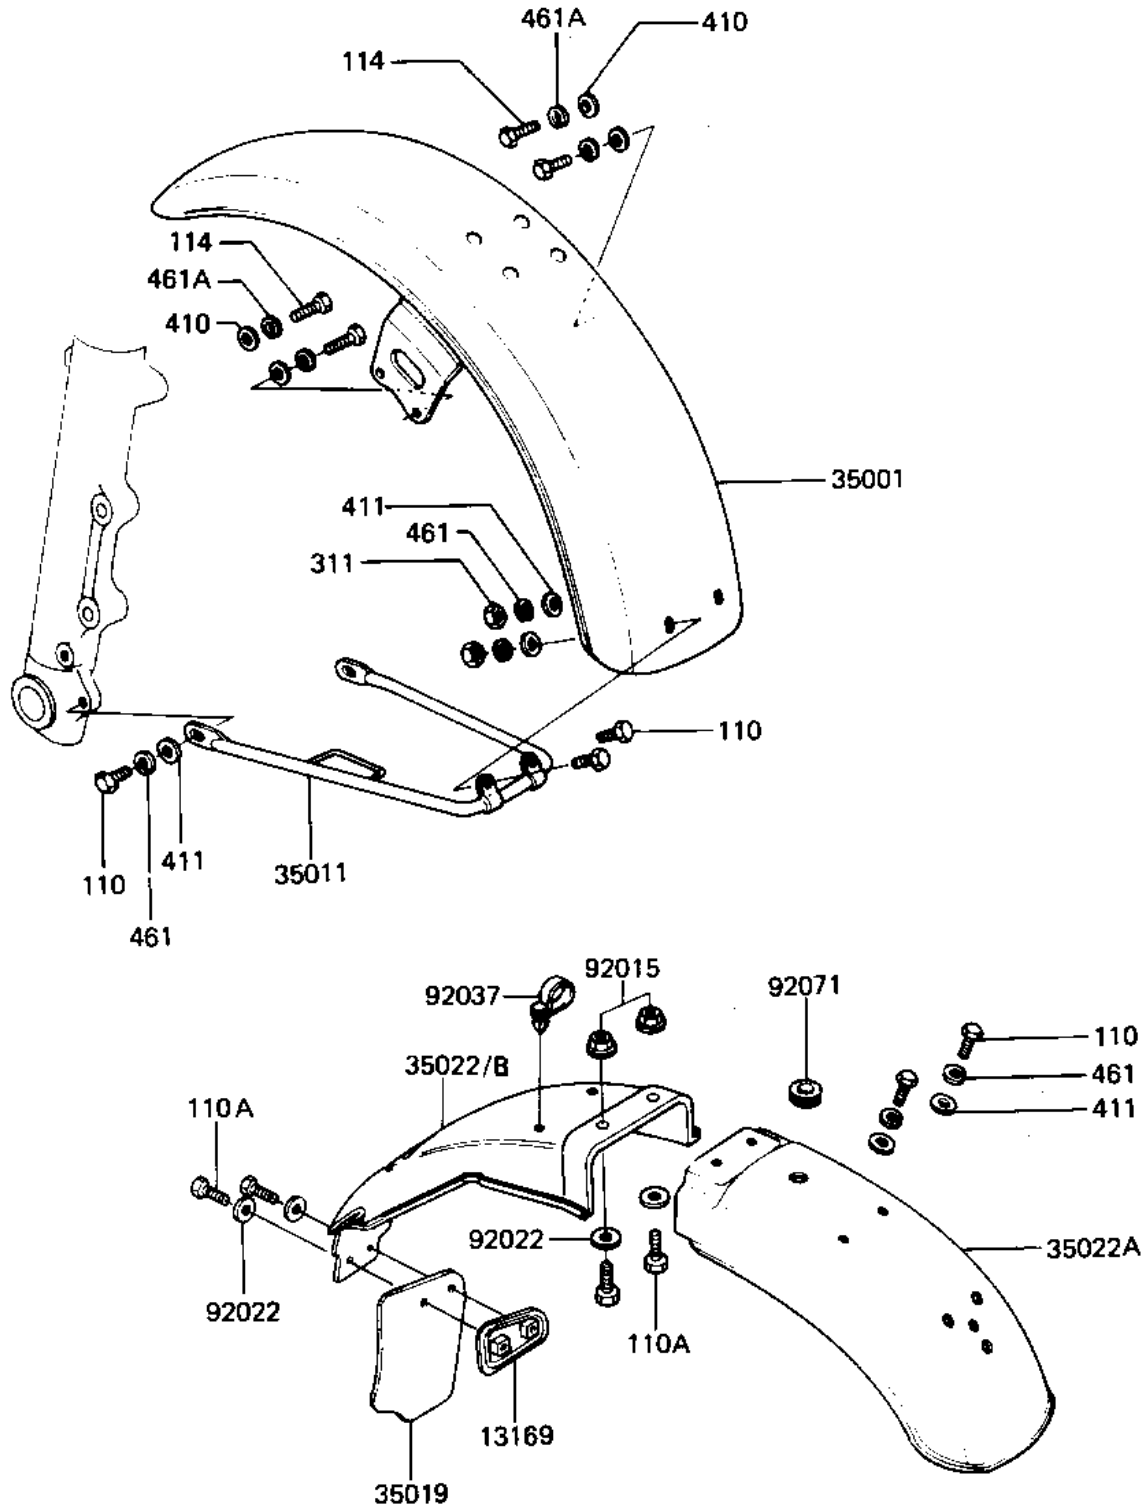

# 1982 LTD Belt PARTS DIAGRAM

FENDERS ('81-'83 D2/D3/D4/D5)

F2170-0041

# 1982 LTD Belt PARTS LIST

FENDERS ('81-'83 D2/D3/D4/D5)

ITEM NAME	PART NUMBER	QUANTITY
PLATE,FENDER FLAP (Ref # 13169)	13169-1436	1
FENDER-FR (Ref # 35001)	35001-5014	1
STAY,FRONT FENDER (Ref # 35011)	35011-1005	1
FLAP,FENDER (Ref # 35019)	35019-1032	1
FENDER-RR (Ref # 35022A)	35022-1035	1
FENDER-RR (Ref # 35022B)	35022-1088	1
NUT-6MM (Ref # 92015)	92015-1078	2
WASHER 6.5X20X1.6T (Ref # 92022)	92022-125	4
CLAMP (Ref # 92037)	92037-1163	2
GROMMET HARNESS 10MM (Ref # 92071)	92071-019	1
BOLT-UPSET 6X14 (Ref # 110)	112B0614	8
BOLT-UPSET,6X16 (Ref # 110A)	112G0616	4
BOLT-SMALL-UPSET,8X16 (Ref # 114)	115G0816	4
NUT 6MM (Ref # 311)	311B0600	2
WASHER PLAIN 8MM (Ref # 410)	410B0800	4
WASHER PLAIN 6MM (Ref # 411)	411B0600	8
WASHER SPRING 6MM (Ref # 461)	461F0600	8
WASHER SPRING 8MM (Ref # 461A)	461F0800	4