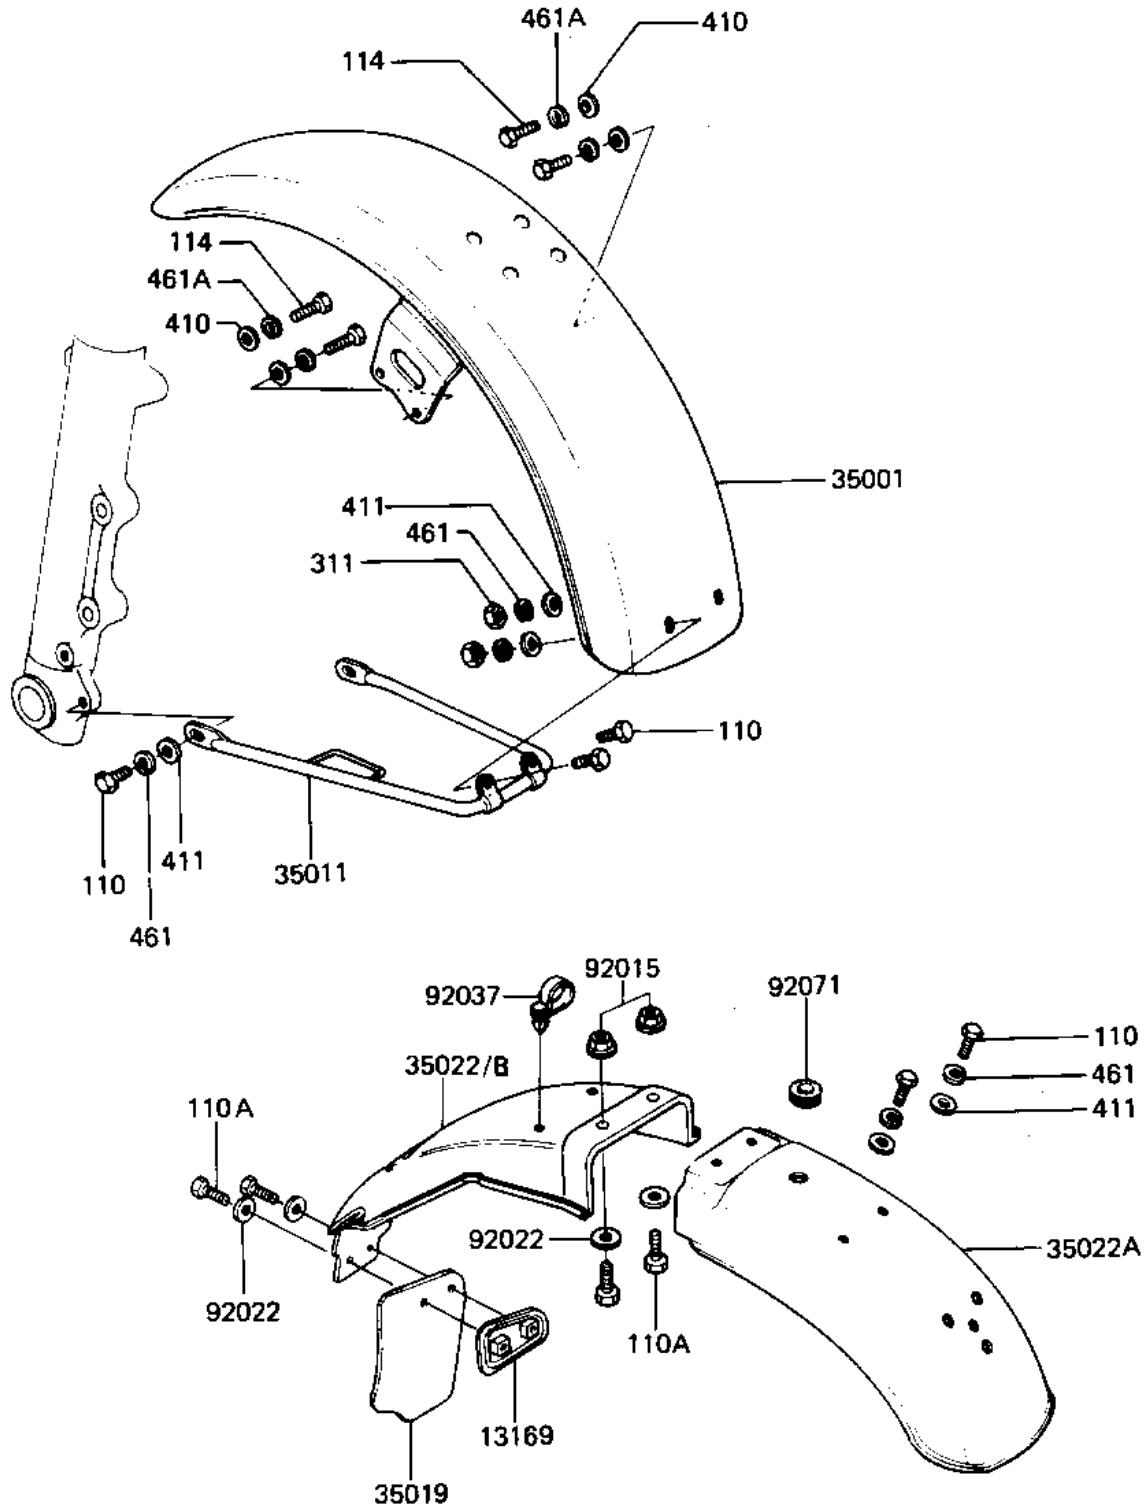

1981 LTD Belt PARTS DIAGRAM

FENDERS ('81-'83 D2/D3/D4/D5)

F2170-0041

1981 LTD Belt PARTS LIST

FENDERS ('81-'83 D2/D3/D4/D5)

ITEM NAME	PART NUMBER	QUANTITY
PLATE,FENDER FLAP (Ref # 13169)	13169-1436	1
FENDER-FR (Ref # 35001)	35001-5014	1
STAY,FRONT FENDER (Ref # 35011)	35011-1005	1
FLAP,FENDER (Ref # 35019)	35019-1032	1
FENDER-RR (Ref # 35022A)	35022-1035	1
FENDER-RR (Ref # 35022B)	35022-1088	1
NUT-6MM (Ref # 92015)	92015-1078	2
WASHER 6.5X20X1.6T (Ref # 92022)	92022-125	4
CLAMP (Ref # 92037)	92037-1163	2
GROMMET HARNESS 10MM (Ref # 92071)	92071-019	1
BOLT-UPSET 6X14 (Ref # 110)	112B0614	8
BOLT-UPSET,6X16 (Ref # 110A)	112G0616	4
BOLT-SMALL-UPSET,8X16 (Ref # 114)	115G0816	4
NUT 6MM (Ref # 311)	311B0600	2
WASHER PLAIN 8MM (Ref # 410)	410B0800	4
WASHER PLAIN 6MM (Ref # 411)	411B0600	8
WASHER SPRING 6MM (Ref # 461)	461F0600	8
WASHER SPRING 8MM (Ref # 461A)	461F0800	4