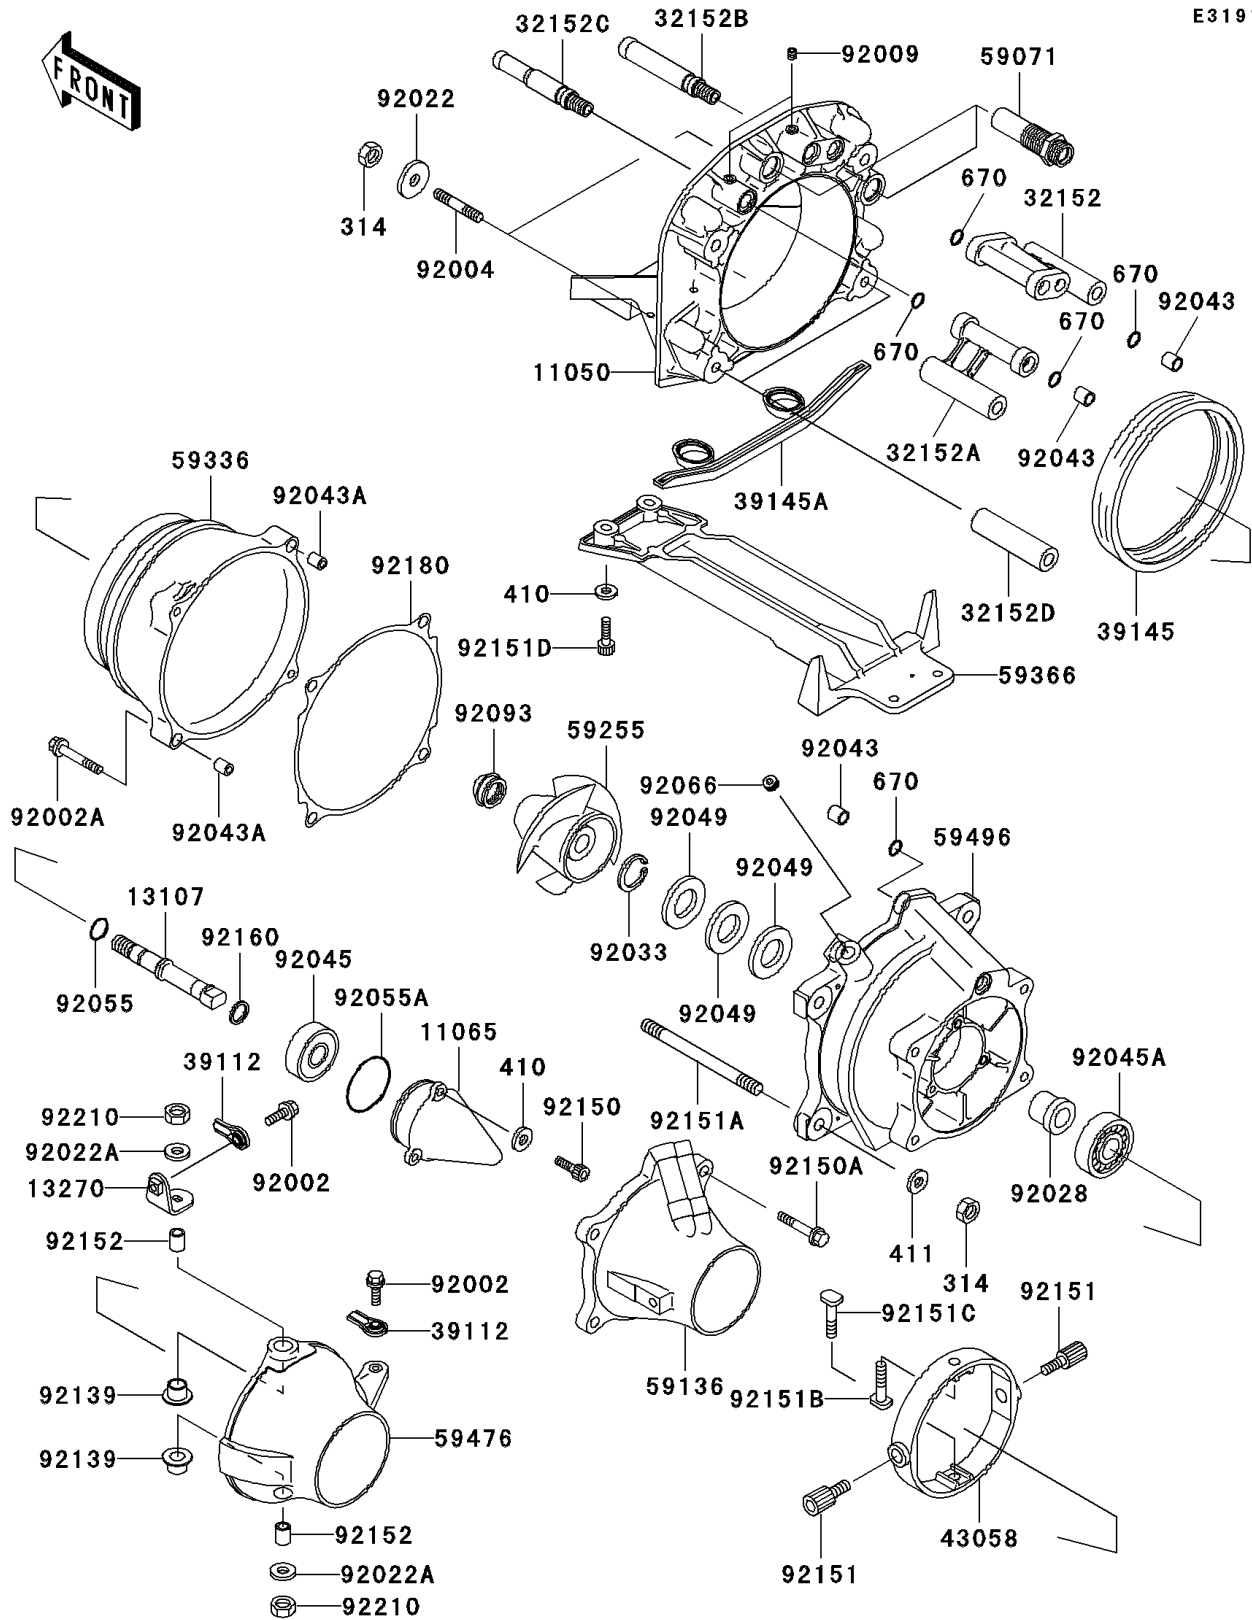

## 2004 Ultra 150 PARTS LIST

Jet Pump

ITEM NAME	PART NUMBER	QUANTITY
BRACKET (Ref # 11050)	11050-3758	1
CAP (Ref # 11065)	11065-3705	1
SHAFT (Ref # 13107)	13107-3773	1
PLATE (Ref # 13270)	13270-3905	1
PIPE (Ref # 32152)	32152-3742	1
PIPE (Ref # 32152A)	32152-3743	1
PIPE (Ref # 32152B)	32152-3744	1
PIPE (Ref # 32152C)	32152-3745	1
PIPE (Ref # 32152D)	32152-3751	1
RODEND-TIE (Ref # 39112)	39112-3703	1
TRIM-SEAL (Ref # 39145)	39145-3758	1
TRIM-SEAL (Ref # 39145A)	39145-3766	1
RING,TILT (Ref # 43058)	43058-3731	1
JOINT,CABLE (Ref # 59071)	59071-3760	1
NOZZLE-PUMP (Ref # 59136)	59136-3742	1
IMPELLER-COMP (Ref # 59255)	59255-3723	1
CASE-PUMP (Ref # 59336)	59336-3713	1
GRATE (Ref # 59366)	59366-3718	1
NOZZLE-STRG (Ref # 59476)	59476-3738	1
VANE-GUIDE (Ref # 59496)	59496-3735	1
BOLT,6X25 (Ref # 92002)	92002-3714	1
BOLT,6X40 (Ref # 92002A)	92002-3716	1
STUD,10X35 (Ref # 92004)	92004-3732	1
SCREW (Ref # 92009)	92009-3780	1
WASHER,32X10.5X4 (Ref # 92022)	92022-3023	1
WASHER,PLAIN (Ref # 92022A)	92022-3026	1
BUSHING (Ref # 92028)	92028-3773	1
RING-SNAP (Ref # 92033)	92033-3730	1
PIN,12X12 (Ref # 92043)	92043-3745	1