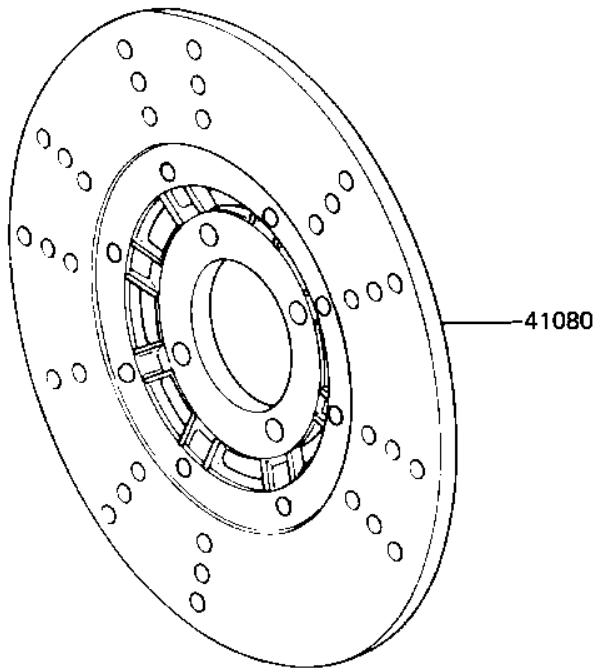

1981 LTD Belt PARTS DIAGRAM

FRONT BRAKE (KZ440-D2/D3/D4)

F2292-0001

1981 LTD Belt PARTS LIST

FRONT BRAKE (KZ440-D2/D3/D4)

ITEM NAME	PART NUMBER	QUANTITY
DISC PLATE,FRONT (Ref # 41080)	41080-1027	1
PISTON,BRAKE,42M/M (Ref # 43020)	43020-1012	1
CALIPER ASSY,L.H, (Ref # 43041)	43041-1024	1
BOLT (Ref # 43045)	43045-006	2
RING,PISTON SEAL (Ref # 43049)	43049-002	1
BREEDER (Ref # 43056)	43056-003	1
CAP,BREEDER (Ref # 43057)	43057-003	1
PAD SET (Ref # 43082)	43082-1001	1
DUST SHILD,SHAFT (Ref # 49006)	43052-005	4
DUST SEALD,RUBBER (Ref # 49006A)	43054-003	1
BOLT,HEX HEAD,10X44 (Ref # 92001)	92001-1299	2
SPACER (Ref # 92026)	43040-004	1
"O" RING (Ref # 92055)	43053-006	4
PLUG (Ref # 92066)	43088-002	2
SCREW PAN HEAD 6X12 (Ref # 220)	220B0612	1
NUT 10MM (Ref # 315)	315B1000	2
WASHER SPRING 6MM (Ref # 461)	461F0600	1