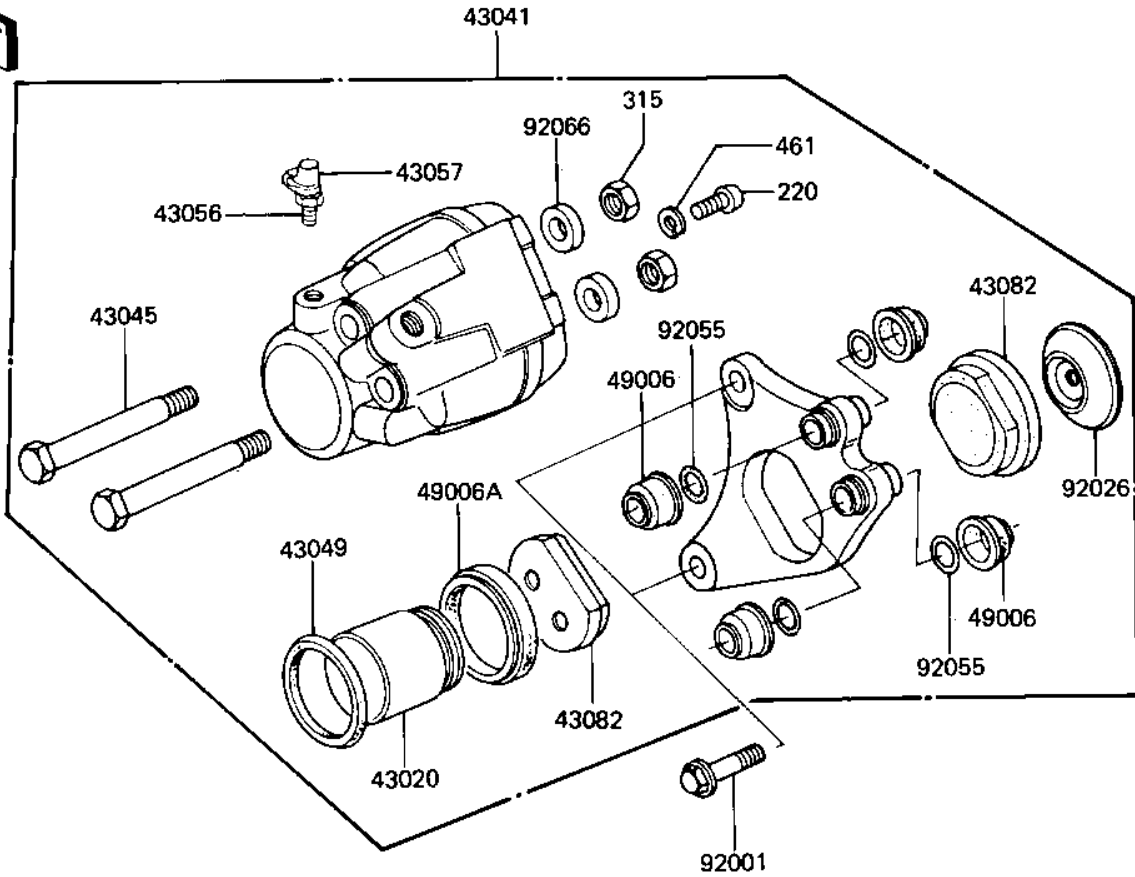

1981 LTD Belt PARTS DIAGRAM

FRONT BRAKE (KZ440-D2/D3/D4)

F2292-0001

1981 LTD Belt PARTS LIST

FRONT BRAKE (KZ440-D2/D3/D4)

ITEM NAME	PART NUMBER	QUANTITY
DISC PLATE,FRONT (Ref # 41080)	41080-1027	1
PISTON,BRAKE,42M/M (Ref # 43020)	43020-1012	1
CALIPER ASSY,L.H, (Ref # 43041)	43041-1024	1
BOLT (Ref # 43045)	43045-006	2
RING,PISTON SEAL (Ref # 43049)	43049-002	1
BREEDER (Ref # 43056)	43056-003	1
CAP,BREEDER (Ref # 43057)	43057-003	1
PAD SET (Ref # 43082)	43082-1001	1
DUST SHILD,SHAFT (Ref # 49006)	43052-005	4
DUST SEALD,RUBBER (Ref # 49006A)	43054-003	1
BOLT,HEX HEAD,10X44 (Ref # 92001)	92001-1299	2
SPACER (Ref # 92026)	43040-004	1
"O" RING (Ref # 92055)	43053-006	4
PLUG (Ref # 92066)	43088-002	2
SCREW PAN HEAD 6X12 (Ref # 220)	220B0612	1
NUT 10MM (Ref # 315)	315B1000	2
WASHER SPRING 6MM (Ref # 461)	461F0600	1